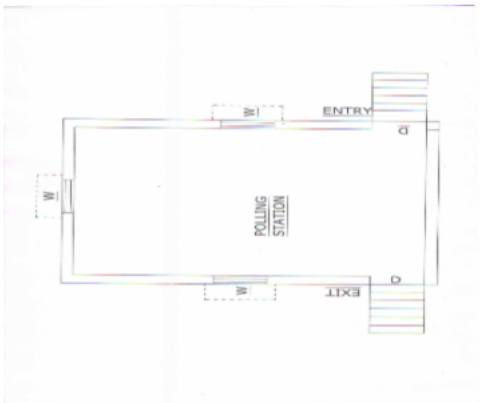

নির্বাচক নিবন্ধন আধিকারিকের স্বাক্ষর

Nazri Naksha

Google Map View

Polling Station Building Front View

Polling Station Front View

Cad View

Key MAP View

বিধানসভা নির্বাচনক্ষেত্রের নং, নাম : 270-কাটোয়া  
ভাগ নং, নাম : 1-দাসপাড়া,পানুহাট দিঘীরপাড়