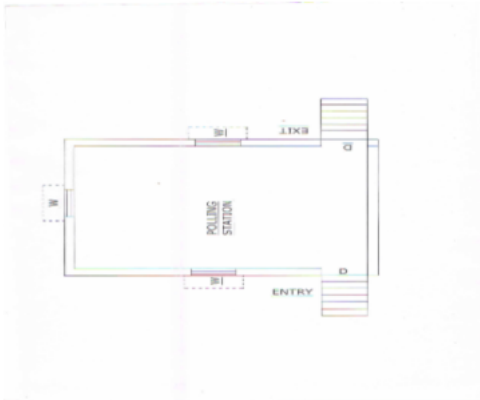

নির্বাচক নিবন্ধন আধিকারিকের স্বাক্ষর

Nazri Naksha

Google Map View

Polling Station Building Front View

Polling Station Front View

Cad View

Key MAP View

1	TLK0452615	নাম : রাখী (বিশ্বাস) পাল স্বামীর নাম: ভুবন চন্দ্র পাল বাড়ির নং : n0397 বয়স : 38 লিঙ্গ : মহিলা	ফটো উপলব্ধ	2	TLK1969450	নাম : দেবিকা মিশ্র (মুখাজ্জী) স্বামীর নাম: অরিন্দম মিশ্র বাড়ির নং : n0352 বয়স : 37 লিঙ্গ : মহিলা	ফটো উপলব্ধ	3	TLK1499623	নাম : রাজ লক্ষী রায়(চ্যাটাডাজ্জী) স্বামীর নাম: সূর্য নারায়ন রায় বাড়ির নং : n0334 বয়স : 42 লিঙ্গ : মহিলা	ফটো উপলব্ধ
Q 4	TLK2624666	নাম : আয়ুষ ঘোষ পিতার নাম: অনাথ ঘোষ বাড়ির নং : এন001 বয়স : 20 লিঙ্গ : পুরুষ	ফটো উপলব্ধ	5	JNR1448356	নাম : রীনা ব্যানাজী স্বামীর নাম: জহরলাল ব্যানাজী বাড়ির নং : N0144 বয়স : 56 লিঙ্গ : মহিলা	ফটো উপলব্ধ	6	JNR1448273	নাম : জহরলাল বন্দ্যোপাধ্যায় পিতার নাম: ভবানী প্রসাদ ব্যানাজী বাড়ির নং : N0144 বয়স : 69 লিঙ্গ : পুরুষ	ফটো উপলব্ধ
7	JNR3285046	নাম : তুহিন কান্তি ব্যানাজী পিতার নাম: জহরলাল ব্যানাজী বাড়ির নং : N0144 বয়স : 37 লিঙ্গ : পুরুষ	ফটো উপলব্ধ	8	JNR1072339	নাম : দেবনারায়ণ মুখাজ্জী পিতার নাম: জগন্নাথ মুখাজ্জী বাড়ির নং : এন0181 বয়স : 68 লিঙ্গ : পুরুষ	ফটো উপলব্ধ	9	JNR3287315	নাম : অনন্য মুখাজ্জী পিতার নাম: দেবনারায়ন মুখাজ্জী বাড়ির নং : এন0181 বয়স : 37 লিঙ্গ : পুরুষ	ফটো উপলব্ধ
10	TLK1952712	নাম : অমর্ত্য মুখাজ্জী পিতার নাম: দেবনারায়ন মুখাজ্জী বাড়ির নং : n0181 বয়স : 27 লিঙ্গ : পুরুষ	ফটো উপলব্ধ	11	JNR3324613	নাম : মামনি মল্লিক (গড়াই) স্বামীর নাম: মনোতোষ মল্লিক বাড়ির নং : n0346 বয়স : 42 লিঙ্গ : মহিলা	ফটো উপলব্ধ	12	TLK2266971	নাম : রৌনাক অধিকারী পিতার নাম: রবিন কুমার অধিকারী বাড়ির নং : n0307 বয়স : 24 লিঙ্গ : পুরুষ	ফটো উপলব্ধ
13	JNR1852664	নাম : অপর্ণা অধিকারী স্বামীর নাম: রবিন কুমার অধিকারী বাড়ির নং : n0307 বয়স : 46 লিঙ্গ : মহিলা	ফটো উপলব্ধ	14	JNR1453992	নাম : রমা কুণ্ডু স্বামীর নাম: প্রিয় গোপাল কুণ্ডু বাড়ির নং : n0394 বয়স : 53 লিঙ্গ : মহিলা	ফটো উপলব্ধ	15	TLK2268670	নাম : শুভদীপ কুণ্ডু পিতার নাম: প্রিয় গোপাল কুণ্ডু বাড়ির নং : N0394 বয়স : 25 লিঙ্গ : পুরুষ	ফটো উপলব্ধ
16	TLK2183507	নাম : দিলীপ কুমার কুণ্ডু পিতার নাম: মদন মোহন কুণ্ডু বাড়ির নং : n0405 বয়স : 65 লিঙ্গ : পুরুষ	ফটো উপলব্ধ	17	TLK2183515	নাম : দিপা কুণ্ডু স্বামীর নাম: দিলীপ কুমার কুণ্ডু বাড়ির নং : n0406 বয়স : 57 লিঙ্গ : মহিলা	ফটো উপলব্ধ	18	AZI1426360	নাম : মৃগাল কান্তি কুণ্ডু পিতার নাম: দিলীপ কুণ্ডু বাড়ির নং : এন0405 বয়স : 31 লিঙ্গ : পুরুষ	ফটো উপলব্ধ
19	TLK0952622	নাম : সোনিয়া কুমার পিতার নাম: শরদিন্দু কুমার বাড়ির নং : n0228 বয়স : 40 লিঙ্গ : মহিলা	ফটো উপলব্ধ	20	WB/40/280/573133	নাম : কৃষ্ণা কুমার স্বামীর নাম: শরদিন্দু কুমার বাড়ির নং : n0227 বয়স : 59 লিঙ্গ : মহিলা	ফটো উপলব্ধ	21	TLK1499540	নাম : সুমন কুমার পিতার নাম: শরদিন্দু কুমার বাড়ির নং : n0226 বয়স : 31 লিঙ্গ : পুরুষ	ফটো উপলব্ধ
22	WB/40/280/573310	নাম : শরদিন্দু কুমার পিতার নাম: সুধীর চন্দ্র কুমার বাড়ির নং : n0226 বয়স : 70 লিঙ্গ : পুরুষ	ফটো উপলব্ধ	23	HLV1396530	নাম : মৌসুমী কর্মকার স্বামীর নাম: নরেশ কর্মকার বাড়ির নং : n0222 বয়স : 45 লিঙ্গ : মহিলা	ফটো উপলব্ধ	24	JNR1643097	নাম : নরেশ কর্মকার পিতার নাম: নন্দ কর্মকার বাড়ির নং : n0211 বয়স : 50 লিঙ্গ : পুরুষ	ফটো উপলব্ধ
25	TLK1375393	নাম : ঝুমা কর্মকার স্বামীর নাম: সুখেন কর্মকার বাড়ির নং : n0303 বয়স : 43 লিঙ্গ : মহিলা	ফটো উপলব্ধ	26	TLK0441295	নাম : সুখেন কর্মকার পিতার নাম: মথুরা কর্মকার বাড়ির নং : n0316 বয়স : 48 লিঙ্গ : পুরুষ	ফটো উপলব্ধ	27	TLK2628881	নাম : রিমা কর্মকার পিতার নাম: সুখেন কর্মকার বাড়ির নং : কাতোয়া বয়স : 23 লিঙ্গ : মহিলা	ফটো উপলব্ধ
28	TLK2086478	নাম : অতিন কর্মকার পিতার নাম: নরেশ কর্মকার বাড়ির নং : এন0211 বয়স : 25 লিঙ্গ : পুরুষ	ফটো উপলব্ধ	29	TLK2183341	নাম : শিবানী ঘোষ স্বামীর নাম: বৃন্দাবন ঘোষ বাড়ির নং : n0057 বয়স : 53 লিঙ্গ : মহিলা	ফটো উপলব্ধ	30	TLK2183580	নাম : রবি ঘোষ পিতার নাম: মদনমোহন ঘোষ বাড়ির নং : n0057 বয়স : 51 লিঙ্গ : পুরুষ	ফটো উপলব্ধ