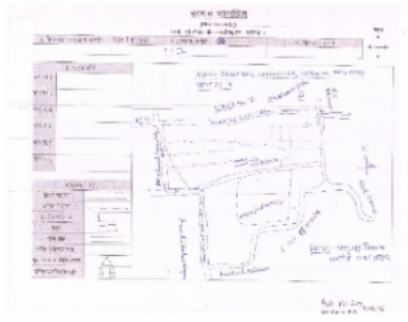

Nazri Naksha