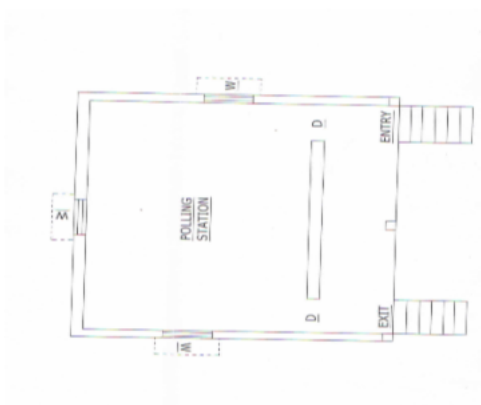

নির্বাচক নিবন্ধন আধিকারিকের স্বাক্ষর

Nazri Naksha

Google Map View

Polling Station Building Front View

Polling Station Front View

Cad View

Key MAP View

|   |                          |  |                          |   |                          |
|---|--------------------------|--|--------------------------|---|--------------------------|
| 1<br>নাম : সরস্বতী দাস(শর্মা)<br>স্বামীর নাম: রাধেশ্যাম দাস<br>বাড়ির নং : n0310<br>বয়স : 47 লিঙ্গ : মহিলা | TLK1462308<br>ফটো উপলব্ধ | 2<br>নাম : অঞ্জনা সাহা (দেবনাথ)<br>স্বামীর নাম: রিকু সাহা<br>বাড়ির নং : n0295<br>বয়স : 51 লিঙ্গ : মহিলা  | TLK1336874<br>ফটো উপলব্ধ | 3<br>নাম : তুহিনা বিবি<br>স্বামীর নাম: ইনসাব মল্লিক<br>বাড়ির নং : n0142<br>বয়স : 42 লিঙ্গ : মহিলা         | JNR2588481<br>ফটো উপলব্ধ |
| 4<br>নাম : ছগিরা বিবি<br>স্বামীর নাম: হান্নান সেখ<br>বাড়ির নং : n0319<br>বয়স : 66 লিঙ্গ : মহিলা           | JNR2335156<br>ফটো উপলব্ধ | 5<br>নাম : আসমিরা (খাতুন) বিবি<br>স্বামীর নাম: বিপন<br>বাড়ির নং : n0118<br>বয়স : 46 লিঙ্গ : মহিলা        | TLK0937144<br>ফটো উপলব্ধ | 6<br>নাম : বেগম সেহেলা বিবি<br>স্বামীর নাম: সাহিদুল সেখ<br>বাড়ির নং : n0256<br>বয়স : 32 লিঙ্গ : মহিলা     | TLK2006617<br>ফটো উপলব্ধ |
| 7<br>নাম : সামিয়ন বিবি<br>স্বামীর নাম: কালাম সেখ<br>বাড়ির নং : না<br>বয়স : 26 লিঙ্গ : মহিলা              | TLK2006666<br>ফটো উপলব্ধ | 8<br>নাম : মনীরা খাতুন<br>পিতার নাম: মনুই সেখ<br>বাড়ির নং : N0178<br>বয়স : 32 লিঙ্গ : মহিলা              | JRG3406493<br>ফটো উপলব্ধ | 9<br>নাম : বিউটি বিবি<br>স্বামীর নাম: সাহিদুল সেখ<br>বাড়ির নং : n00<br>বয়স : 30 লিঙ্গ : মহিলা             | TLK1462183<br>ফটো উপলব্ধ |
| 10<br>নাম : তুহীন সেখ<br>পিতার নাম: হুসেইন আলি সেখ<br>বাড়ির নং : এন0118<br>বয়স : 23 লিঙ্গ : পুরুষ         | TLK2341626<br>ফটো উপলব্ধ | 11<br>নাম : জহর আলি খান<br>মায়ের নাম: জ্যোৎস্না বিবি খান<br>বাড়ির নং : এন0211<br>বয়স : 27 লিঙ্গ : পুরুষ | TLK2473338<br>ফটো উপলব্ধ | 12<br>নাম : বেলফুল খাতুন<br>স্বামীর নাম: হুদাই সেখ<br>বাড়ির নং : এন0188<br>বয়স : 24 লিঙ্গ : মহিলা         | TLK2341584<br>ফটো উপলব্ধ |
| 13<br>নাম : রূপালী খাতুন<br>পিতার নাম: আকতার মল্লিক<br>বাড়ির নং : N0215<br>বয়স : 25 লিঙ্গ : মহিলা         | TLK2223337<br>ফটো উপলব্ধ | 14<br>নাম : বুস্পা খাতুন<br>পিতার নাম: টোটন সেখ<br>বাড়ির নং : N0146<br>বয়স : 24 লিঙ্গ : মহিলা            | TLK2288173<br>ফটো উপলব্ধ | 15<br>নাম : টুম্পা খাতুন<br>পিতার নাম: আকতার মল্লিক<br>বাড়ির নং : N0215<br>বয়স : 32 লিঙ্গ : মহিলা         | TLK2273845<br>ফটো উপলব্ধ |
| 16<br>নাম : সোনিয়া খাতুন<br>পিতার নাম: মোস্তাকিম মল্লিক<br>বাড়ির নং : N00<br>বয়স : 27 লিঙ্গ : মহিলা      | TLK2273811<br>ফটো উপলব্ধ | 17<br>নাম : টিয়া খাতুন<br>পিতার নাম: টোটন সেখ<br>বাড়ির নং : N0146<br>বয়স : 26 লিঙ্গ : মহিলা             | TLK2285401<br>ফটো উপলব্ধ | 18<br>নাম : কোহিনুর খাতুন<br>পিতার নাম: ছোরমান সেখ<br>বাড়ির নং : এন0277<br>বয়স : 25 লিঙ্গ : মহিলা         | TLK2033462<br>ফটো উপলব্ধ |
| 19<br>নাম : রিজিয়া খাতুন<br>পিতার নাম: ফিরোজউদ্দিন শেখ<br>বাড়ির নং : এন0101<br>বয়স : 25 লিঙ্গ : মহিলা    | TLK2033439<br>ফটো উপলব্ধ | 20<br>নাম : প্রদীপ গুপ্ত<br>পিতার নাম: বাপি গুপ্ত<br>বাড়ির নং : এন0215<br>বয়স : 22 লিঙ্গ : পুরুষ         | TLK2433936<br>ফটো উপলব্ধ | 21<br>নাম : মিলি খাতুন<br>স্বামীর নাম: মিন্টু শেখ শেখ<br>বাড়ির নং : এন0174<br>বয়স : 25 লিঙ্গ : মহিলা      | TLK2457976<br>ফটো উপলব্ধ |
| 22<br>নাম : আরফিন খাতুন বিবি<br>স্বামীর নাম: কালো সেখ<br>বাড়ির নং : N00<br>বয়স : 25 লিঙ্গ : মহিলা         | TLK2223477<br>ফটো উপলব্ধ | 23<br>নাম : বৈশাখী খাতুন বিবি<br>স্বামীর নাম: আব্বাস সেখ<br>বাড়ির নং : n0354<br>বয়স : 31 লিঙ্গ : মহিলা   | TLK2006633<br>ফটো উপলব্ধ | 24<br>নাম : শেফালী খাতুন মাল্লা<br>স্বামীর নাম: বকুল মাল্লা<br>বাড়ির নং : N0155<br>বয়স : 33 লিঙ্গ : মহিলা | TLK2223394<br>ফটো উপলব্ধ |
| 25<br>নাম : সুমেধা ঘোষ<br>পিতার নাম: সমিত ঘোষ<br>বাড়ির নং : কাটোয়া<br>বয়স : 24 লিঙ্গ : মহিলা             | TLK2341634<br>ফটো উপলব্ধ | 26<br>নাম : সান্তনা ঘোষ<br>স্বামীর নাম: মানিক ঘোষ<br>বাড়ির নং : n0028<br>বয়স : 45 লিঙ্গ : মহিলা          | JNR2336451<br>ফটো উপলব্ধ | 27<br>নাম : নিলু ঘোষ<br>স্বামীর নাম: গোপাল ঘোষ<br>বাড়ির নং : n0028<br>বয়স : 72 লিঙ্গ : মহিলা              | JNR1421122<br>ফটো উপলব্ধ |
| 28<br>নাম : কুম্ভ ঘোষ<br>মায়ের নাম: সান্তনা ঘোষ<br>বাড়ির নং : n0028<br>বয়স : 23 লিঙ্গ : পুরুষ            | TLK2341428<br>ফটো উপলব্ধ | 29<br>নাম : মালতী দাস<br>স্বামীর নাম: দেবশীষ দাস<br>বাড়ির নং : n0028<br>বয়স : 33 লিঙ্গ : মহিলা           | TLK1244920<br>ফটো উপলব্ধ | 30<br>নাম : মুনমুন ঘোষ পাল<br>স্বামীর নাম: প্রবীর পাল<br>বাড়ির নং : n0294<br>বয়স : 57 লিঙ্গ : মহিলা       | JNR3067931<br>ফটো উপলব্ধ |