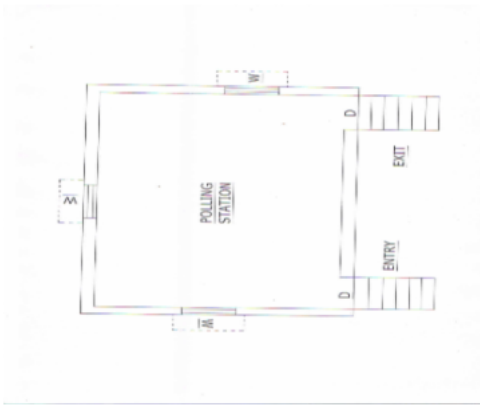

নির্বাচক নিবন্ধন আধিকারিকের স্বাক্ষর

Nazri Naksha

Google Map View

Polling Station Building Front View

Polling Station Front View

Cad View

Key MAP View

বিধানসভা নির্বাচনক্ষেত্রের নং, নাম : 270-কাটোয়া
ভাগ নং, নাম : 1-সুবোধস্মৃতি রোডের দক্ষিণ অংশ, তালবোনা পুকুরের দক্ষিণ অংশ, অনাদিবাবুর বাগান