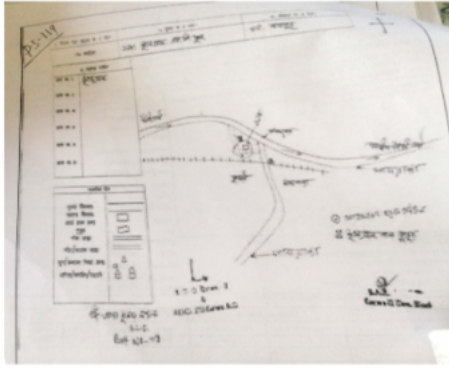

নির্বাচক তালিকা 2026 S25 পশ্চিমবঙ্গ

বিধানসভা নির্বাচনক্ষেত্রের নং, নাম ও সংরক্ষণের স্থিতি : 270 - কাটোয়া (সাধারণ)		অংশ নং : 120			
বিধানসভা নির্বাচনক্ষেত্রটি যে লোকসভা নির্বাচনক্ষেত্রের / ক্ষেত্রসমূহের অন্তর্ভুক্ত তার নং, নাম ও সংরক্ষণ স্থিতি : 38 - বর্ধমান পূর্ব (তপশীলি জাতি)					
1. সংশোধনের পূর্ণ বিবরণ					
সংশোধনের বৎসর :	2026	নির্বাচক তালিকার পরিচিতি :			
ভিত্তি তারিখ :	01-01-2026	বিশেষ নিবিড় সংশোধনী ২০২৬-এর চূড়ান্ত ভোটার তালিকা			
সংশোধনের প্রকৃতি :	বিশেষ নিবিড় সংশোধনী 2026				
প্রকাশনার তারিখ :	28-02-2026				
2. অংশ ও নির্বাচনী এলাকার পূর্ণ বিবরণ :					
অংশের ভাগ নং ও নাম :					
1-সুবোধস্মৃতি রোডের দক্ষিণ অংশ, তালবোনা পুকুরের দক্ষিণ অংশ, অনাদিবাবুর বাগান		প্রধান শহর/গ্রাম	: কাটোয়া		
		ওয়ার্ড	: 012		
		থানা	: কাটোয়া		
		গ্রাম পঞ্চগয়েত	:		
		ব্লক	:		
		মহকুমা	: কাটোয়া		
		জেলা	: পূর্ব বর্ধমান		
		পিন	: 713130		
3. ভোট গ্রহন কেন্দ্রের পূর্ণ বিবরণ :					
ভোট গ্রহন কেন্দ্রের নং, নাম :		ভোট গ্রহন কেন্দ্রের শ্রেণী :		শহরাঞ্চল	
120 - কাশেশ্বরী গার্লস হাই স্কুল		এই অংশে সহায়ক ভোটগ্রহন কেন্দ্রের সংখ্যা		0	
ভোট গ্রহন কেন্দ্রের ঠিকানা :		:			
কাশেশ্বরী গার্লস হাই স্কুল, রুম-2, সুবোধ স্মৃতি রোড, কাটোয়া					
4. নির্বাচকের সংখ্যা :					
প্রথম ক্রমিক নং	শেষ ক্রমিক নং	মোট সংখ্যা			
		পুরুষ	মহিলা	তৃতীয় লিঙ্গ	মোট
1	901	451	440	0	891

নির্বাচক নিবন্ধন আধিকারিকের স্বাক্ষর

Nazri Naksha

Google Map View

Polling Station Building Front View

Polling Station Front View

Cad View

Key MAP View

বিধানসভা নির্বাচনক্ষেত্রের নং, নাম : 270-কাটোয়া
ভাগ নং, নাম : 1-সুবোধস্মৃতি রোডের দক্ষিণ অংশ, তালবোনা পুকুরের দক্ষিণ অংশ, অনাদিবাবুর বাগান