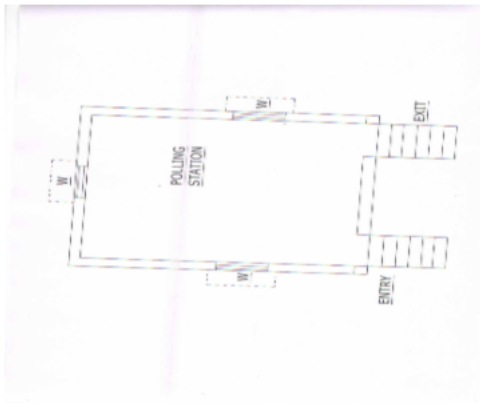

নির্বাচক নিবন্ধন আধিকারিকের স্বাক্ষর

Nazri Naksha

Google Map View

Polling Station Building Front View

Polling Station Front View

Cad View

Key MAP View

1 নাম : রীনা দাস (সিং) স্বামীর নাম: কাঞ্চিক দাস বাড়ির নং : n0247 বয়স : 37 লিঙ্গ : মহিলা	TLK1052950 ফটো উপলব্ধ	2 নাম : চৈতালী কর (কুন্ডু) স্বামীর নাম: কমলাক্ষ কর বাড়ির নং : n0438 বয়স : 44 লিঙ্গ : মহিলা	FGN1835354 ফটো উপলব্ধ	3 নাম : রসিদা বেগম স্বামীর নাম: মহঃ এনায়েতউল্লা বাড়ির নং : n0211 বয়স : 52 লিঙ্গ : মহিলা	JNR3064938 ফটো উপলব্ধ
4 নাম : মহঃ ইমদাদউল্লা পিতার নাম: মহঃ এনায়েতউল্লা বাড়ির নং : n0211 বয়স : 27 লিঙ্গ : পুরুষ	TLK1957992 ফটো উপলব্ধ	5 নাম : মীর মোহাম্মদ শারায়ফত পিতার নাম: মোহাম্মদ এনায়েত উল্লাহ বাড়ির নং : এচ.আই.জী 1 বয়স : 24 লিঙ্গ : পুরুষ	TLK2264356 ফটো উপলব্ধ	6 নাম : মহঃ এনায়েতউল্লা পিতার নাম: মহঃ কুদরতউল্লা বাড়ির নং : n0211 বয়স : 66 লিঙ্গ : পুরুষ	JNR3064920 ফটো উপলব্ধ
7 নাম : সুমিত মণ্ডল পিতার নাম: পরিমল মণ্ডল বাড়ির নং : n0434 বয়স : 29 লিঙ্গ : পুরুষ	TLK1696798 ফটো উপলব্ধ	8 নাম : মামনী খোরট (মণ্ডল) স্বামীর নাম: সমীর কান্তি মণ্ডল বাড়ির নং : n0434 বয়স : 42 লিঙ্গ : মহিলা	JJL2153971 ফটো উপলব্ধ	9 নাম : সঙ্গীতা পাল (রায় চৌধুরী) স্বামীর নাম: সুপর্ন রায় চৌধুরী বাড়ির নং : n0201 বয়স : 44 লিঙ্গ : মহিলা	JNR2282614 ফটো উপলব্ধ
10 নাম : সন্তোষ অধিকারী পিতার নাম: সুরেশ অধিকারী বাড়ির নং : C-9 বয়স : 45 লিঙ্গ : পুরুষ	JNR2312452 ফটো উপলব্ধ	11 নাম : সরস্বতী অধিকারী পিতার নাম: সুরেশ অধিকারী বাড়ির নং : n0124 বয়স : 49 লিঙ্গ : মহিলা	JNR1457811 ফটো উপলব্ধ	12 নাম : নমিতা অধিকারী স্বামীর নাম: সুরেশ অধিকারী বাড়ির নং : C-9 বয়স : 66 লিঙ্গ : মহিলা	JNR0320788 ফটো উপলব্ধ
13 নাম : শিখা অধিকারী স্বামীর নাম: তপন অধিকারী বাড়ির নং : n0060 বয়স : 67 লিঙ্গ : মহিলা	JNR0320812 ফটো উপলব্ধ	14 নাম : পিয়ালী কুণ্ডু স্বামীর নাম: সুমন কুণ্ডু বাড়ির নং : n0081 বয়স : 24 লিঙ্গ : মহিলা	TLK2357119 ফটো উপলব্ধ	15 নাম : অরিন্দম কুণ্ডু পিতার নাম: রবিশঙ্কর কুণ্ডু বাড়ির নং : n0040 বয়স : 44 লিঙ্গ : পুরুষ	JNR1458835 ফটো উপলব্ধ
16 নাম : সরমা কুণ্ডু স্বামীর নাম: ননীগোপাল কুণ্ডু বাড়ির নং : n0030 বয়স : 65 লিঙ্গ : মহিলা	TLK2382851 ফটো উপলব্ধ	17 নাম : পরেশ নাথ কুন্ডু পিতার নাম: দীপক কুন্ডু বাড়ির নং : n0081 বয়স : 29 লিঙ্গ : পুরুষ	TLK1608124 ফটো উপলব্ধ	18 নাম : সুমন কুন্ডু পিতার নাম: পুলকেশ কুন্ডু বাড়ির নং : n0081 বয়স : 31 লিঙ্গ : পুরুষ	TLK1557701 ফটো উপলব্ধ
19 নাম : সোমনাথ কুন্ডু পিতার নাম: দীপক কুন্ডু বাড়ির নং : n0081 বয়স : 36 লিঙ্গ : পুরুষ	TLK1052489 ফটো উপলব্ধ	20 নাম : বিশ্বনাথ কুন্ডু পিতার নাম: দীপক কুন্ডু বাড়ির নং : n0081 বয়স : 39 লিঙ্গ : পুরুষ	TLK1052471 ফটো উপলব্ধ	21 নাম : অনূপম কুন্ডু পিতার নাম: রবিশঙ্কর কুন্ডু বাড়ির নং : n0040 বয়স : 43 লিঙ্গ : পুরুষ	JNR2752848 ফটো উপলব্ধ
22 নাম : সুদেষ্ণা(ব্যানাজী) কুন্ডু স্বামীর নাম: অরিন্দম কুন্ডু বাড়ির নং : n0040 বয়স : 37 লিঙ্গ : মহিলা	TLK1608173 ফটো উপলব্ধ	23 নাম : রীতা কুণ্ডু স্বামীর নাম: রবিশঙ্কর কুণ্ডু বাড়ির নং : n0040 বয়স : 65 লিঙ্গ : মহিলা	TLK2625325 ফটো উপলব্ধ	24 নাম : সুস্মিতা সাহা স্বামীর নাম: তন্ময় সাহা বাড়ির নং : এন0000 বয়স : 25 লিঙ্গ : মহিলা	TLK2265080 ফটো উপলব্ধ
25 নাম : সন্দীপা কুণ্ডু পিতার নাম: ননীগোপাল কুণ্ডু বাড়ির নং : n0030 বয়স : 38 লিঙ্গ : মহিলা	JNR3327939 ফটো উপলব্ধ	26 নাম : গৌতম কবিরাজ পিতার নাম: বিপদভঞ্জন কবিরাজ বাড়ির নং : n0153 বয়স : 59 লিঙ্গ : পুরুষ	JNR1459049 ফটো উপলব্ধ	27 নাম : কল্যাণী কবিরাজ স্বামীর নাম: গৌতম কবিরাজ বাড়ির নং : n0153 বয়স : 61 লিঙ্গ : মহিলা	JNR2752764 ফটো উপলব্ধ
28 নাম : রাহুল কবিরাজ পিতার নাম: গৌতম কবিরাজ বাড়ির নং : n0153 বয়স : 36 লিঙ্গ : পুরুষ	TLK1557727 ফটো উপলব্ধ	29 নাম : রোহন কবিরাজ পিতার নাম: গৌতম কবিরাজ বাড়ির নং : n0153 বয়স : 35 লিঙ্গ : পুরুষ	TLK1557719 ফটো উপলব্ধ	30 নাম : দীপক কুমার পিতার নাম: ধরমনাথ সৌ বাড়ির নং : n0073 বয়স : 22 লিঙ্গ : পুরুষ	TLK2436301 ফটো উপলব্ধ