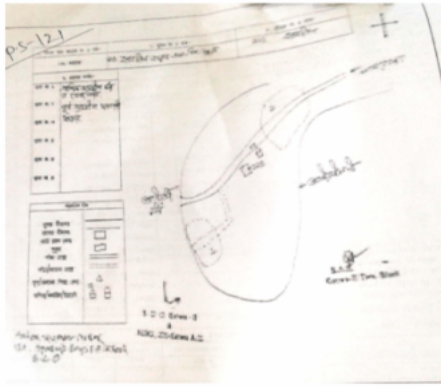

Nazri Naksha