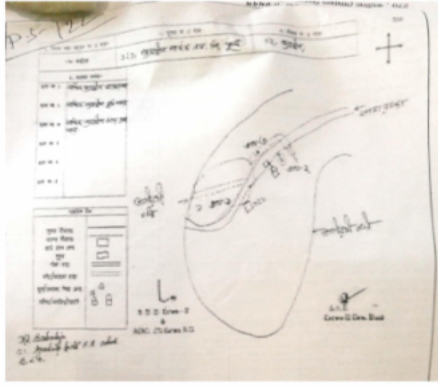

Nazri Naksha