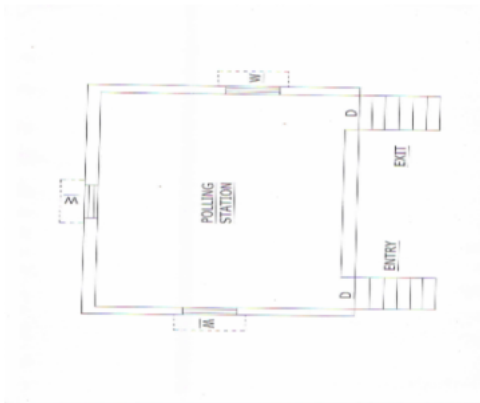

নির্বাচক নিবন্ধন আধিকারিকের স্বাক্ষর

Nazri Naksha

Google Map View

Polling Station Building Front View

Polling Station Front View

Cad View

Key MAP View

বিধানসভা নির্বাচনক্ষেত্রের নং, নাম : 270-কাটোয়া
ভাগ নং, নাম : 1-আবাসন পাড়া