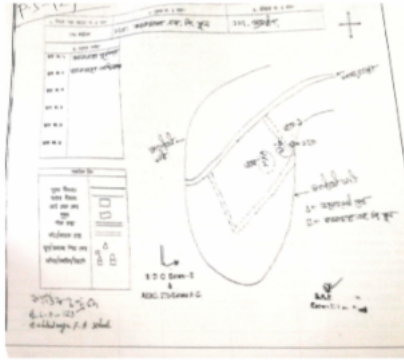

নির্বাচক নিবন্ধন আধিকারিকের স্বাক্ষর

Nazri Naksha

Google Map View

Polling Station Building Front View

Polling Station Front View

Cad View

Key MAP View

বিধানসভা নির্বাচনক্ষেত্রের নং, নাম : 270-কাটোয়া  
ভাগ নং, নাম : 1-মাধবীতলার দক্ষিণ অংশ,