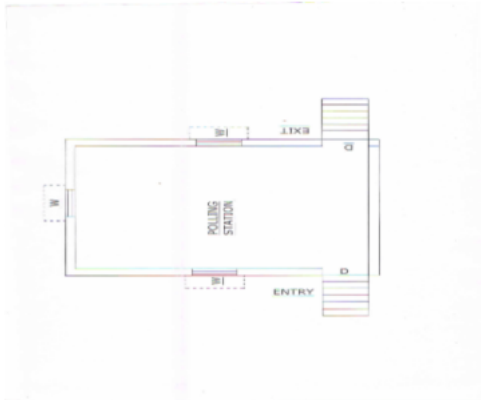

নির্বাচক নিবন্ধন আধিকারিকের স্বাক্ষর

Nazri Naksha

Google Map View

Polling Station Building Front View

Polling Station Front View

Cad View

Key MAP View

বিধানসভা নির্বাচনক্ষেত্রের নং, নাম : 270-কাটোয়া  
ভাগ নং, নাম : 1-মাধবীতলার দক্ষিণ অংশ,