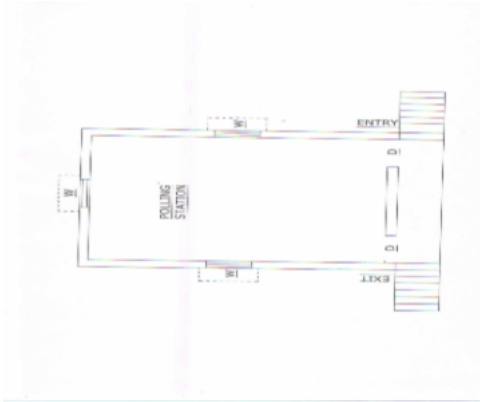

নির্বাচক নিবন্ধন আধিকারিকের স্বাক্ষর

Nazri Naksha

Google Map View

Polling Station Building Front View

Polling Station Front View

Cad View

Key MAP View

1 নাম : মর্জিনা বিবি স্বামীর নাম : আক্তার হোসেন বাড়ির নং : n0022 বয়স : 63 লিঙ্গ : মহিলা	WB/40/280/141916 ফটো উপলব্ধ	2 নাম : আক্তার হোসেন পিতার নাম : মনজুর হোসেন বাড়ির নং : n0022 বয়স : 66 লিঙ্গ : পুরুষ	WB/40/280/141914 ফটো উপলব্ধ	3 নাম : আক্বাস দফাদার পিতার নাম : গোলাম মোস্তফা দফাদার বাড়ির নং : n0024 বয়স : 49 লিঙ্গ : পুরুষ	JNR1636349 ফটো উপলব্ধ
4 নাম : নূরজাহান বিবি স্বামীর নাম : গোলাম মোস্তফা দফাদার বাড়ির নং : n0024 বয়স : 66 লিঙ্গ : মহিলা	WB/40/280/141924 ফটো উপলব্ধ	5 নাম : আমিনা বিবি স্বামীর নাম : আক্বাস দফাদার বাড়ির নং : n0024 বয়স : 43 লিঙ্গ : মহিলা	JNR2287829 ফটো উপলব্ধ	6 নাম : আসগার দফাদার পিতার নাম : গোলাম মোস্তফা দফাদার বাড়ির নং : n0024 বয়স : 44 লিঙ্গ : পুরুষ	JNR2285591 ফটো উপলব্ধ
7 নাম : টুকটুকি দফাদার স্বামীর নাম : আসগার দফাদার বাড়ির নং : n0024 বয়স : 37 লিঙ্গ : মহিলা	TLK1054568 ফটো উপলব্ধ	8 নাম : সাবিনা খাতুন পিতার নাম : সনু সেখ বাড়ির নং : n0180 বয়স : 29 লিঙ্গ : মহিলা	TLK1960525 ফটো উপলব্ধ	9 নাম : ইমরান দফাদার পিতার নাম : আক্বাস দফাদার বাড়ির নং : N0024 বয়স : 24 লিঙ্গ : পুরুষ	TLK2254738 ফটো উপলব্ধ
10 নাম : রুবী অধিকারী পিতার নাম : গোপেন্দ্র অধিকারী বাড়ির নং : n0163 বয়স : 69 লিঙ্গ : মহিলা	WB/40/280/141925 ফটো উপলব্ধ	11 নাম : নীতা কুণ্ডু স্বামীর নাম : রহুনাথ কুণ্ডু বাড়ির নং : n0108 বয়স : 67 লিঙ্গ : মহিলা	WB/40/280/141139 ফটো উপলব্ধ	12 নাম : অর্ধ্যদীপ কুণ্ডু পিতার নাম : উজ্জল কুণ্ডু বাড়ির নং : n0098 বয়স : 29 লিঙ্গ : পুরুষ	TLK1609130 ফটো উপলব্ধ
13 নাম : বিক্রম জিৎ কুণ্ডু পিতার নাম : গৌতম কুণ্ডু বাড়ির নং : n0098 বয়স : 35 লিঙ্গ : পুরুষ	TLK1054725 ফটো উপলব্ধ	14 নাম : কাকলি কুণ্ডু স্বামীর নাম : গৌতম কুণ্ডু বাড়ির নং : n0098 বয়স : 51 লিঙ্গ : মহিলা	WB/40/280/141436 ফটো উপলব্ধ	15 নাম : তানিয়া কুণ্ডু স্বামীর নাম : উজ্জল কুণ্ডু বাড়ির নং : n0098 বয়স : 48 লিঙ্গ : মহিলা	JNR3149200 ফটো উপলব্ধ
16 নাম : উজ্জল কুণ্ডু পিতার নাম : গোবিন্দলাল কুণ্ডু বাড়ির নং : n0098 বয়স : 56 লিঙ্গ : পুরুষ	WB/40/280/141521 ফটো উপলব্ধ	17 নাম : গৌতম কুণ্ডু পিতার নাম : গোবিন্দলাল কুণ্ডু বাড়ির নং : n0098 বয়স : 63 লিঙ্গ : পুরুষ	WB/40/280/141840 ফটো উপলব্ধ	18 নাম : পিয়ালী কুণ্ডু দত্ত স্বামীর নাম : রাজর্ষি দত্ত বাড়ির নং : n0108 বয়স : 44 লিঙ্গ : মহিলা	JNR2284644 ফটো উপলব্ধ
19 নাম : অনিশ কুণ্ডু পিতার নাম : রঞ্জিত কুণ্ডু বাড়ির নং : n0039 বয়স : 30 লিঙ্গ : পুরুষ	TLK1654680 ফটো উপলব্ধ	20 নাম : মঞ্জলিকা কুণ্ডু পিতার নাম : রঞ্জিত কুণ্ডু বাড়ির নং : n0039 বয়স : 31 লিঙ্গ : মহিলা	TLK1563535 ফটো উপলব্ধ	21 নাম : কাজলী কুণ্ডু স্বামীর নাম : রঞ্জিত কুণ্ডু বাড়ির নং : n0039 বয়স : 53 লিঙ্গ : মহিলা	JNR1635754 ফটো উপলব্ধ
22 নাম : রঞ্জিত কুণ্ডু পিতার নাম : অরুণ কুণ্ডু বাড়ির নং : n0039 বয়স : 57 লিঙ্গ : পুরুষ	JNR3149192 ফটো উপলব্ধ	23 নাম : অঞ্জলি কুণ্ডু স্বামীর নাম : অরুণ কুমার কুণ্ডু বাড়ির নং : n0039 বয়স : 78 লিঙ্গ : মহিলা	JNR1879394 ফটো উপলব্ধ	24 নাম : শুভজিৎ কুণ্ডু পিতার নাম : গৌতম কুণ্ডু বাড়ির নং : n0173 বয়স : 27 লিঙ্গ : পুরুষ	TLK1953652 ফটো উপলব্ধ
25 নাম : অরুণ কর মায়ের নাম : শোভারানী কর বাড়ির নং : n0075 বয়স : 36 লিঙ্গ : পুরুষ	TLK1271626 ফটো উপলব্ধ	26 নাম : চম্পা খাতুন পিতার নাম : ইসলাম দফাদার বাড়ির নং : না বয়স : 25 লিঙ্গ : মহিলা	TLK2088037 ফটো উপলব্ধ	27 নাম : মিতা গোস্বামী স্বামীর নাম : মুনায় গোস্বামী বাড়ির নং : n0101 বয়স : 54 লিঙ্গ : মহিলা	WB/40/280/024182 ফটো উপলব্ধ
28 নাম : মুনায় গোস্বামী পিতার নাম : শম্ভুপদ গোস্বামী বাড়ির নং : n0101 বয়স : 60 লিঙ্গ : পুরুষ	TLK2185700 ফটো উপলব্ধ	29 নাম : সঞ্জয় ঘটক পিতার নাম : শ্যামল ঘটক বাড়ির নং : n0001 বয়স : 51 লিঙ্গ : পুরুষ	CBF2103190 ফটো উপলব্ধ	30 নাম : শিপ্রা ঘটক স্বামীর নাম : সঞ্জয় ঘটক বাড়ির নং : n0001 বয়স : 44 লিঙ্গ : মহিলা	HLV2478436 ফটো উপলব্ধ