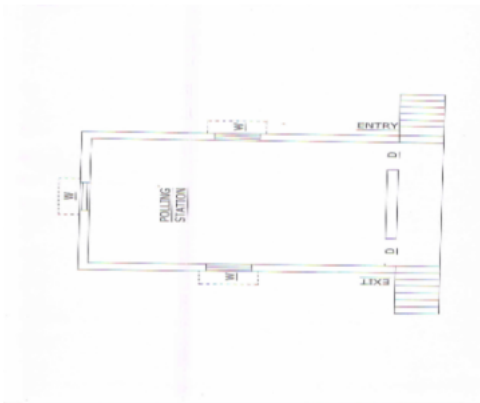

নির্বাচক নিবন্ধন আধিকারিকের স্বাক্ষর

Nazri Naksha

Google Map View

Polling Station Building Front View

Polling Station Front View

Cad View

Key MAP View

1 নাম : শুরা ব্যানার্জী(দেবনাথ) স্বামীর নাম: সঞ্জয় ব্যানার্জী বাড়ির নং : n0165 বয়স : 43 লিঙ্গ : মহিলা	TLK1182179 ফটো উপলব্ধ	2 নাম : পিয়ালী ব্যানার্জী(রায়) স্বামীর নাম: নিত্যানন্দ ব্যানার্জী বাড়ির নং : n00 বয়স : 47 লিঙ্গ : মহিলা	JNR2287381 ফটো উপলব্ধ	3 নাম : সুমি অধিকারী পিতার নাম: সঞ্জয় অধিকারী বাড়ির নং : এন0082 বয়স : 22 লিঙ্গ : মহিলা	TLK2439305 ফটো উপলব্ধ
4 নাম : গৌরী অধিকারী স্বামীর নাম: সঞ্জয় অধিকারী বাড়ির নং : n0082 বয়স : 40 লিঙ্গ : মহিলা	TLK1181940 ফটো উপলব্ধ	5 নাম : সঞ্জয় অধিকারী পিতার নাম: শ্যামল অধিকারী বাড়ির নং : n0082 বয়স : 42 লিঙ্গ : পুরুষ	JNR3058237 ফটো উপলব্ধ	6 নাম : সবিতা অধিকারী স্বামীর নাম: শ্যামল কুমার অধিকারী বাড়ির নং : n0082 বয়স : 57 লিঙ্গ : মহিলা	JNR2714095 ফটো উপলব্ধ
7 নাম : শ্যামল কুমার অধিকারী পিতার নাম: রোহিত অধিকারী বাড়ির নং : n0082 বয়স : 68 লিঙ্গ : পুরুষ	TLK2186088 ফটো উপলব্ধ	8 নাম : শ্রীমন্ত অধিকারী পিতার নাম: অশোক কুমার অধিকারী বাড়ির নং : n0002 বয়স : 44 লিঙ্গ : পুরুষ	JNR2284552 ফটো উপলব্ধ	9 নাম : জয়ন্ত অধিকারী পিতার নাম: অশোক কুমার অধিকারী বাড়ির নং : n0002 বয়স : 47 লিঙ্গ : পুরুষ	HLV1234038 ফটো উপলব্ধ
10 নাম : রুম্পা অধিকারী স্বামীর নাম: প্রসেনজিৎ অধিকারী বাড়ির নং : n0082 বয়স : 34 লিঙ্গ : মহিলা	TLK1503374 ফটো উপলব্ধ	11 নাম : প্রসেনজিৎ অধিকারী পিতার নাম: শ্যামল কুমার অধিকারী বাড়ির নং : n0082 বয়স : 40 লিঙ্গ : পুরুষ	JNR3058245 ফটো উপলব্ধ	12 নাম : সংগীতা ঠাকুর অধিকারী স্বামীর নাম: জয়ন্ত অধিকারী বাড়ির নং : নীল বয়স : 36 লিঙ্গ : মহিলা	TLK2088227 ফটো উপলব্ধ
13 নাম : অনিতা অধিকারী স্বামীর নাম: শ্রীমন্ত অধিকারী বাড়ির নং : n0002 বয়স : 29 লিঙ্গ : মহিলা	TLK2358620 ফটো উপলব্ধ	14 নাম : প্রিয়ঙ্কা পণ্ডিত স্বামীর নাম: রাজকুমার পণ্ডিত বাড়ির নং : n002 বয়স : 27 লিঙ্গ : মহিলা	TLK2273399 ফটো উপলব্ধ	15 নাম : ঋষিতা কুণ্ডু পিতার নাম: বিশ্বনাথ কুণ্ডু বাড়ির নং : n0313 বয়স : 23 লিঙ্গ : মহিলা	TLK2358596 ফটো উপলব্ধ
16 নাম : বিশ্বনাথ কুন্ডু পিতার নাম: বলরাম কুন্ডু বাড়ির নং : N00 বয়স : 71 লিঙ্গ : পুরুষ	TLK2383263 ফটো উপলব্ধ	17 নাম : উর্মিলা কুন্ডু স্বামীর নাম: বিশ্বনাথ কুন্ডু বাড়ির নং : N0 বয়স : 62 লিঙ্গ : মহিলা	JNR2735231 ফটো উপলব্ধ	18 নাম : বিদীপ্তা কুন্ডু পিতার নাম: বিশ্বনাথ কুন্ডু বাড়ির নং : n0000 বয়স : 28 লিঙ্গ : মহিলা	TLK1700640 ফটো উপলব্ধ
19 নাম : সৌমিতা কর পিতার নাম: রাজু কর বাড়ির নং : N0088 বয়স : 24 লিঙ্গ : মহিলা	TLK2248573 ফটো উপলব্ধ	20 নাম : নিত্যগোপাল কর পিতার নাম: মদনমোহন কর বাড়ির নং : n0088 বয়স : 55 লিঙ্গ : পুরুষ	TLK2370948 ফটো উপলব্ধ	21 নাম : উজ্জল কর পিতার নাম: ধীরাঞ্জ মোহন কর বাড়ির নং : n0074 বয়স : 38 লিঙ্গ : পুরুষ	JNR3058252 ফটো উপলব্ধ
22 নাম : পিন্টু কুমার কর পিতার নাম: দিলীপ কুমার কর বাড়ির নং : n0075 বয়স : 36 লিঙ্গ : পুরুষ	TLK1054402 ফটো উপলব্ধ	23 নাম : সন্দীপ কর পিতার নাম: সুকুমার কর বাড়ির নং : n0088 বয়স : 38 লিঙ্গ : পুরুষ	TLK0465930 ফটো উপলব্ধ	24 নাম : কাবেরী ধর কর স্বামীর নাম: ডালিম কর বাড়ির নং : n0088 বয়স : 40 লিঙ্গ : মহিলা	TLK1377621 ফটো উপলব্ধ
25 নাম : ডালিম কর পিতার নাম: মদনমোহন কর বাড়ির নং : n0088 বয়স : 48 লিঙ্গ : পুরুষ	WB/40/280/141452 ফটো উপলব্ধ	26 নাম : আল্পনা কর স্বামীর নাম: রাজু কর বাড়ির নং : n0088 বয়স : 43 লিঙ্গ : মহিলা	JNR2714129 ফটো উপলব্ধ	27 নাম : রাজু কর পিতার নাম: মদনমোহন কর বাড়ির নং : n0088 বয়স : 50 লিঙ্গ : পুরুষ	WB/40/280/141440 ফটো উপলব্ধ
28 নাম : রীনা কর্মকার পিতার নাম: সমীর কর্মকার বাড়ির নং : n0075 বয়স : 36 লিঙ্গ : মহিলা	TLK1182583 ফটো উপলব্ধ	29 নাম : গায়ত্রী কর স্বামীর নাম: গোপাল কর বাড়ির নং : n0075 বয়স : 43 লিঙ্গ : মহিলা	JNR1879949 ফটো উপলব্ধ	30 নাম : গোপাল কর পিতার নাম: প্রবোধ কর বাড়ির নং : n0075 বয়স : 49 লিঙ্গ : পুরুষ	TLK2186344 ফটো উপলব্ধ