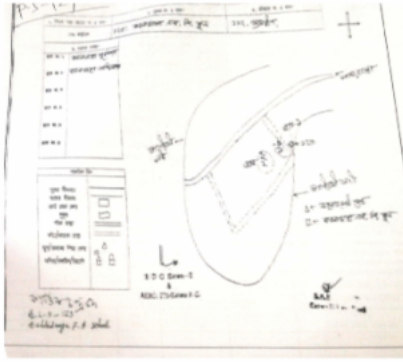

Nazri Naksha