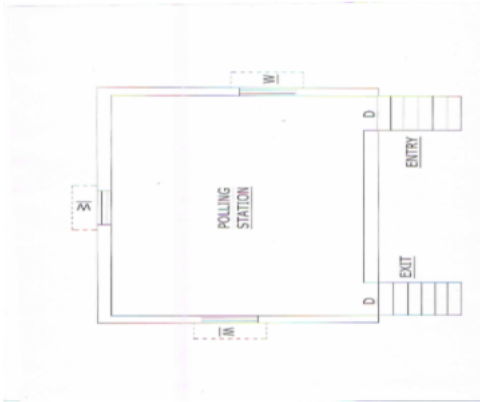

নির্বাচক নিবন্ধন আধিকারিকের স্বাক্ষর

Nazri Naksha

Google Map View

Polling Station Building Front View

Polling Station Front View

Cad View

Key MAP View

1	JNR2698611	নাম : অনিতা হালদার(ঘোষ) স্বামীর নাম: অচিন্ত্য কুমার হালদার বাড়ির নং : n0123 বয়স : 51 লিঙ্গ : মহিলা	ফটো উপলব্ধ	2	TLK0737965	নাম : মুনমুন পাল (দাস) স্বামীর নাম: তুহিন দাস বাড়ির নং : n0122 বয়স : 39 লিঙ্গ : মহিলা	ফটো উপলব্ধ	3	JNR3197001	নাম : সুমিত্রা ঘোষ (অধিকারী) স্বামীর নাম: দেবশীষ ঘোষ বাড়ির নং : n0103 বয়স : 54 লিঙ্গ : মহিলা	ফটো উপলব্ধ
4	JNR1908193	নাম : শম্পা কুণ্ড স্বামীর নাম: দিলীপ কুণ্ড বাড়ির নং : 000 বয়স : 46 লিঙ্গ : মহিলা	ফটো উপলব্ধ	5	TLK2186583	নাম : দিলীপ কুণ্ড পিতার নাম: অনন্ত কুণ্ড বাড়ির নং : ঘোশেশ্বর তাল বয়স : 57 লিঙ্গ : পুরুষ	ফটো উপলব্ধ	6	TLK2259323	নাম : পায়েল কুণ্ড পিতার নাম: দিলীপ কুণ্ড বাড়ির নং : N0080 বয়স : 24 লিঙ্গ : মহিলা	ফটো উপলব্ধ
7	TLK1654755	নাম : শুভ কুন্ড পিতার নাম: দিলীপ কুন্ড বাড়ির নং : n0080 বয়স : 30 লিঙ্গ : পুরুষ	ফটো উপলব্ধ	8	TLK2186591	নাম : মদন কুন্ড পিতার নাম: লেট ভগীরথ কুন্ড বাড়ির নং : n0046 বয়স : 68 লিঙ্গ : পুরুষ	ফটো উপলব্ধ	9	TLK1609478	নাম : শুভম কুন্ড পিতার নাম: মদন মোহন কুন্ড বাড়ির নং : n0129 বয়স : 29 লিঙ্গ : পুরুষ	ফটো উপলব্ধ
10	JNR3151651	নাম : সোমা কুণ্ড স্বামীর নাম: চন্দ্র শেখর কুণ্ড বাড়ির নং : n0046 বয়স : 43 লিঙ্গ : মহিলা	ফটো উপলব্ধ	11	WB/40/280/144167	নাম : চন্দ্র শেখর কুন্ড পিতার নাম: ভগীরথ কুন্ড বাড়ির নং : n0046 বয়স : 57 লিঙ্গ : পুরুষ	ফটো উপলব্ধ	12	WB/40/280/144344	নাম : সুপ্রভা কুন্ড স্বামীর নাম: চন্দন কুন্ড বাড়ির নং : n0046 বয়স : 56 লিঙ্গ : মহিলা	ফটো উপলব্ধ
13	WB/40/280/144544	নাম : চন্দন কুন্ড পিতার নাম: ভগীরথ কুন্ড বাড়ির নং : n0046 বয়স : 66 লিঙ্গ : পুরুষ	ফটো উপলব্ধ	14	WB/40/280/144438	নাম : টুলু কুন্ড স্বামীর নাম: মদন কুন্ড বাড়ির নং : n0046 বয়স : 62 লিঙ্গ : মহিলা	ফটো উপলব্ধ	15	TLK2484921	নাম : সায়েন কুণ্ড পিতার নাম: মন্টু মোহন কুণ্ড বাড়ির নং : এন0046 বয়স : 21 লিঙ্গ : পুরুষ	ফটো উপলব্ধ
16	TLK2485993	নাম : মন্টু কুন্ড পিতার নাম: ভগীরথ কুন্ড বাড়ির নং : n0046 বয়স : 57 লিঙ্গ : পুরুষ	ফটো উপলব্ধ	17	JNR3151735	নাম : মুনমুন কুণ্ড স্বামীর নাম: মন্টু কুণ্ড বাড়ির নং : n0046 বয়স : 44 লিঙ্গ : মহিলা	ফটো উপলব্ধ	18	TLK2631349	নাম : সায়েন্তী কুণ্ড পিতার নাম: চন্দ্র শেখর কুণ্ড বাড়ির নং : এন0046 বয়স : 20 লিঙ্গ : মহিলা	ফটো উপলব্ধ
19	TLK1309608	নাম : হিমাত্রী শেখর দত্ত পিতার নাম: নুপেন কুমার দত্ত বাড়ির নং : n0078 বয়স : 32 লিঙ্গ : পুরুষ	ফটো উপলব্ধ	20	TLK1503697	নাম : নীলাদ্রি শেখর দত্ত পিতার নাম: নুপেন দত্ত বাড়ির নং : n0078 বয়স : 30 লিঙ্গ : পুরুষ	ফটো উপলব্ধ	21	JNR1063478	নাম : নুপেন কুমার দত্ত পিতার নাম: জয়গোপাল দত্ত বাড়ির নং : n0078 বয়স : 73 লিঙ্গ : পুরুষ	ফটো উপলব্ধ
22	WB/40/280/144547	নাম : কমলা রানী খাসনবীশ স্বামীর নাম: গিরীন্দ্র চন্দ্র খাসনবীশ বাড়ির নং : n0052 বয়স : 92 লিঙ্গ : মহিলা	ফটো উপলব্ধ	23	WB/40/280/144510	নাম : বঙ্কিম খাসনবীশ পিতার নাম: গিরীন্দ্র খাসনবীশ বাড়ির নং : n0052 বয়স : 70 লিঙ্গ : পুরুষ	ফটো উপলব্ধ	24	TLK1055185	নাম : মৌসুমী গড়াই স্বামীর নাম: আনন্দ গড়াই বাড়ির নং : n0076 বয়স : 41 লিঙ্গ : মহিলা	ফটো উপলব্ধ
25	JNR2717718	নাম : আনন্দ গড়াই পিতার নাম: পুনচন্দ্র গড়াই বাড়ির নং : n0076 বয়স : 44 লিঙ্গ : পুরুষ	ফটো উপলব্ধ	26	TLK2582070	নাম : অমৃতা গড়াই পিতার নাম: আনন্দ গড়াই বাড়ির নং : ওয়ার্ড নং- 7 বয়স : 20 লিঙ্গ : মহিলা	ফটো উপলব্ধ	27	TLK0979310	নাম : ফাল্গুনী পাল গড়াই স্বামীর নাম: প্রসূন গড়াই বাড়ির নং : n0037 বয়স : 37 লিঙ্গ : মহিলা	ফটো উপলব্ধ
28	JNR1643311	নাম : মানসী গড়াই পিতার নাম: নারায়ন চন্দ্র গড়াই বাড়ির নং : 50/129/121 বয়স : 45 লিঙ্গ : মহিলা	ফটো উপলব্ধ	29	TLK2186492	নাম : উৎপল গড়াই পিতার নাম: ধনঞ্জয় গড়াই বাড়ির নং : n0037 বয়স : 57 লিঙ্গ : পুরুষ	ফটো উপলব্ধ	30	TLK2534535	নাম : চন্দনা গড়াই স্বামীর নাম: তপন গড়াই বাড়ির নং : n0037 বয়স : 54 লিঙ্গ : মহিলা	ফটো উপলব্ধ