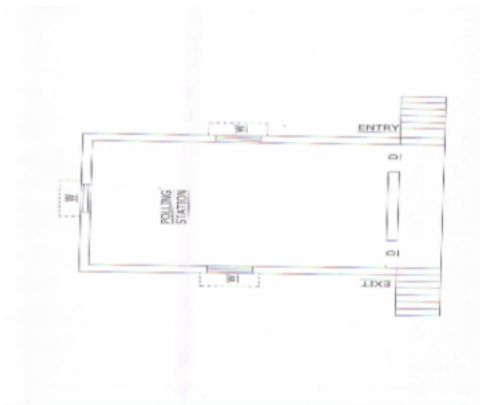

নির্বাচক নিবন্ধন আধিকারিকের স্বাক্ষর

Nazri Naksha

Google Map View

Polling Station Building Front View

Polling Station Front View

Cad View

Key MAP View

1 নাম : প্রতিমা মন্ডল মায়ের নাম : দিপালী মন্ডল বাড়ির নং : n0212 বয়স : 27 লিঙ্গ : মহিলা	TLK1583202	ফটো উপলব্ধ	2 নাম : দিপালী মন্ডল স্বামীর নাম : সুভাষ মন্ডল বাড়ির নং : n0212 বয়স : 47 লিঙ্গ : মহিলা	JNR1769520	ফটো উপলব্ধ	3 নাম : রীনা সাঁতরা(রায়) স্বামীর নাম : স্বরূপ রায় বাড়ির নং : n0175 বয়স : 30 লিঙ্গ : মহিলা	TLK1462977	ফটো উপলব্ধ
4 নাম : মহিমা (মাঝি) সিংহ স্বামীর নাম : সিদ্ধার্থ সিংহ বাড়ির নং : n0238 বয়স : 49 লিঙ্গ : মহিলা	WB/40/280/117183	ফটো উপলব্ধ	5 নাম : রাধারানী সরকার(মণ্ডল) স্বামীর নাম : সুখ রঞ্জন সরকার বাড়ির নং : n0271 বয়স : 55 লিঙ্গ : মহিলা	TLK1245372	ফটো উপলব্ধ	6 নাম : দিপালী গুপ্ত স্বামীর নাম : স্বরূপ গুপ্ত বাড়ির নং : n0271 বয়স : 37 লিঙ্গ : মহিলা	TLK1337815	ফটো উপলব্ধ
7 নাম : মুনমুন মন্ডল(সরকার) স্বামীর নাম : হরসিত মন্ডল বাড়ির নং : n0294 বয়স : 35 লিঙ্গ : মহিলা	TLK0964361	ফটো উপলব্ধ	8 নাম : দোলা মণ্ডল পিতার নাম : সুভাষ মণ্ডল বাড়ির নং : n0212 বয়স : 27 লিঙ্গ : মহিলা	TLK1934561	ফটো উপলব্ধ	9 নাম : জবা(মুখাজ্জী) মাঝি স্বামীর নাম : ভীমদেব মাঝি বাড়ির নং : n0246 বয়স : 37 লিঙ্গ : মহিলা	TLK1140623	ফটো উপলব্ধ
10 নাম : দেবশ্রী সিংহ স্বামীর নাম : শঙ্কর সিংহ বাড়ির নং : n0250 বয়স : 47 লিঙ্গ : মহিলা	JNR1635291	ফটো উপলব্ধ	11 নাম : মহুয়া গুপ্ত মায়ের নাম : দিপালী গুপ্ত বাড়ির নং : এন0271 বয়স : 21 লিঙ্গ : মহিলা	TLK2481612	ফটো উপলব্ধ	12 নাম : টুঙ্গা (কর)দেবনাথ স্বামীর নাম : গোবিন্দ দেবনাথ বাড়ির নং : n0349 বয়স : 33 লিঙ্গ : মহিলা	TLK1466465	ফটো উপলব্ধ
13 নাম : টিকু (দে) দত্ত স্বামীর নাম : গৌরহরি দত্ত বাড়ির নং : n0320 বয়স : 47 লিঙ্গ : মহিলা	JNR3029659	ফটো উপলব্ধ	14 নাম : পূর্ণিমা (মাঝি) মল্লিক স্বামীর নাম : উত্তম মল্লিক বাড়ির নং : n0331 বয়স : 42 লিঙ্গ : মহিলা	TLK1464999	ফটো উপলব্ধ	15 নাম : বাসন্তী আদিত্য স্বামীর নাম : অধীর আদিত্য বাড়ির নং : n0092 বয়স : 65 লিঙ্গ : মহিলা	WB/40/280/207057	ফটো উপলব্ধ
16 নাম : রূপালী কুণ্ড স্বামীর নাম : রামদাস কুণ্ড বাড়ির নং : n0007 বয়স : 65 লিঙ্গ : মহিলা	WB/40/280/207454	ফটো উপলব্ধ	17 নাম : প্রতিমা কুণ্ড স্বামীর নাম : বালক কুণ্ড বাড়ির নং : n0007 বয়স : 54 লিঙ্গ : মহিলা	WB/40/280/207415	ফটো উপলব্ধ	18 নাম : লোকনাথ কুণ্ড পিতার নাম : বালক কুণ্ড বাড়ির নং : n0007 বয়স : 36 লিঙ্গ : পুরুষ	JNR3329000	ফটো উপলব্ধ
19 নাম : সুখেন কুন্ড পিতার নাম : রামদাস কুন্ড বাড়ির নং : n0007 বয়স : 39 লিঙ্গ : পুরুষ	TLK1005230	ফটো উপলব্ধ	20 নাম : গৌরচন্দ্র কুণ্ড পিতার নাম : হরিপদ কুণ্ড বাড়ির নং : n0008 বয়স : 79 লিঙ্গ : পুরুষ	WB/40/280/207157	ফটো উপলব্ধ	21 নাম : অন্নপূর্ণা কুণ্ড স্বামীর নাম : গৌরচন্দ্র কুণ্ড বাড়ির নং : n0008 বয়স : 71 লিঙ্গ : মহিলা	WB/40/280/207118	ফটো উপলব্ধ
22 নাম : গবিন্দ চন্দ্র কুণ্ড পিতার নাম : গৌরচন্দ্র কুণ্ড বাড়ির নং : n0008 বয়স : 54 লিঙ্গ : পুরুষ	WB/40/280/207592	ফটো উপলব্ধ	23 নাম : গোপাল চন্দ্র কুণ্ড পিতার নাম : গৌরচন্দ্র কুণ্ড বাড়ির নং : n0008 বয়স : 47 লিঙ্গ : পুরুষ	TLK2132470	ফটো উপলব্ধ	24 নাম : কানাই কুণ্ড পিতার নাম : গৌরচন্দ্র কুণ্ড বাড়ির নং : n0008 বয়স : 52 লিঙ্গ : পুরুষ	TLK2132652	ফটো উপলব্ধ
25 নাম : শান্তিরঞ্জন কুণ্ড পিতার নাম : হরিপদ কুণ্ড বাড়ির নং : n0171 বয়স : 75 লিঙ্গ : পুরুষ	WB/40/280/207354	ফটো উপলব্ধ	26 নাম : রাধারানী কুণ্ড স্বামীর নাম : শান্তিরঞ্জন কুণ্ড বাড়ির নং : n0171 বয়স : 65 লিঙ্গ : মহিলা	WB/40/280/207400	ফটো উপলব্ধ	27 নাম : উত্তম কুণ্ড পিতার নাম : কালাচাঁদ কুণ্ড বাড়ির নং : n0172 বয়স : 58 লিঙ্গ : পুরুষ	WB/40/280/207032	ফটো উপলব্ধ
28 নাম : মালতী কুণ্ড স্বামীর নাম : লক্ষ্মণ কুণ্ড বাড়ির নং : n0007 বয়স : 60 লিঙ্গ : মহিলা	WB/40/280/207416	ফটো উপলব্ধ	29 নাম : লক্ষ্মণ কুণ্ড পিতার নাম : কালাচাঁদ কুণ্ড বাড়ির নং : n0007 বয়স : 69 লিঙ্গ : পুরুষ	WB/40/280/207141	ফটো উপলব্ধ	30 নাম : সঞ্জয় কুন্ড পিতার নাম : গৌড়চন্দ্র কুন্ড বাড়ির নং : n0008 বয়স : 42 লিঙ্গ : পুরুষ	JNR2772929	ফটো উপলব্ধ