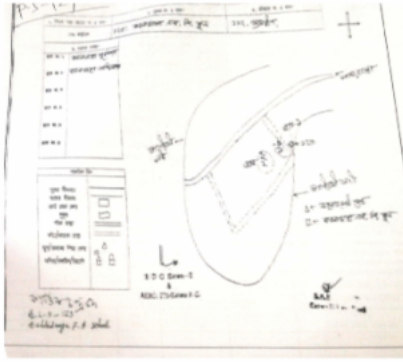

নির্বাচক নিবন্ধন আধিকারিকের স্বাক্ষর

Nazri Naksha

Google Map View

Polling Station Building Front View

Polling Station Front View

Cad View

Key MAP View

বিধানসভা নির্বাচনক্ষেত্রের নং, নাম : 270-কাটোয়া
ভাগ নং, নাম : 1-সাহেববাগানের উত্তর অংশ,