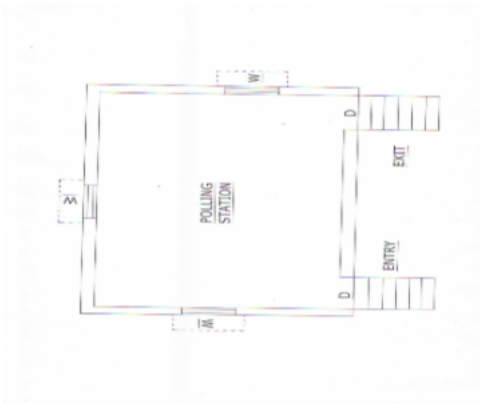

নির্বাচক নিবন্ধন আধিকারিকের স্বাক্ষর

Nazri Naksha

Google Map View

Polling Station Building Front View

Polling Station Front View

Cad View

Key MAP View

বিধানসভা নির্বাচনক্ষেত্রের নং, নাম : 270-কাটোয়া
ভাগ নং, নাম : 1-সাহেববাগানের উত্তর অংশ,