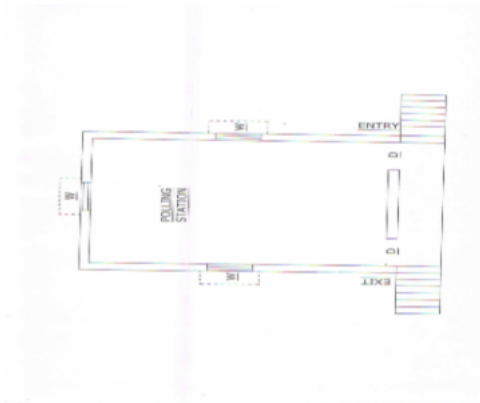

নির্বাচক নিবন্ধন আধিকারিকের স্বাক্ষর

Nazri Naksha

Google Map View

Polling Station Building Front View

Polling Station Front View

Cad View

Key MAP View

1 নাম : সাথী চন্দ্র (খাঁ) স্বামীর নাম: পিন্টু খাঁ বাড়ির নং : n0257 বয়স : 35 লিঙ্গ : মহিলা	TLK0954602 ফটো উপলব্ধ	2 নাম : সুমিত আচার্য্য পিতার নাম: স্বপন রঞ্জন আচার্য্য বাড়ির নং : n0059 বয়স : 31 লিঙ্গ : পুরুষ	TLK1378306 ফটো উপলব্ধ	3 নাম : সান্ত্বনা আচার্য্য স্বামীর নাম: স্বপন রঞ্জন আচার্য্য বাড়ির নং : n0059 বয়স : 50 লিঙ্গ : মহিলা	TLK2187052 ফটো উপলব্ধ
4 নাম : স্বপন রঞ্জন আচার্য্য পিতার নাম: বামনদাস আচার্য্য বাড়ির নং : n0059 বয়স : 65 লিঙ্গ : পুরুষ	TLK2187193 ফটো উপলব্ধ	5 নাম : তাপস রঞ্জন আচার্য্য পিতার নাম: বামনদাস আচার্য্য বাড়ির নং : n0059 বয়স : 65 লিঙ্গ : পুরুষ	JNR1883131 ফটো উপলব্ধ	6 নাম : রাধারানী মুখার্জী(দাস) স্বামীর নাম: হারাধন দাস বাড়ির নং : n0059 বয়স : 68 লিঙ্গ : মহিলা	TLK1183318 ফটো উপলব্ধ
7 নাম : করবী পাত্র(হালদার) স্বামীর নাম: হরি গোপাল পাত্র বাড়ির নং : n0244 বয়স : 46 লিঙ্গ : মহিলা	FGN1401033 ফটো উপলব্ধ	8 নাম : রুমা পাত্র(রাম) স্বামীর নাম: জয়গোপাল পাত্র বাড়ির নং : n0243 বয়স : 44 লিঙ্গ : মহিলা	FKH3501574 ফটো উপলব্ধ	9 নাম : সীমা আচার্য্য স্বামীর নাম: তাপস রঞ্জন আচার্য্য বাড়ির নং : n0059 বয়স : 55 লিঙ্গ : মহিলা	TLK2366409 ফটো উপলব্ধ
10 নাম : লক্ষ্মী কান্ত সাহা পিতার নাম: ভেলানাথ সাহা বাড়ির নং : n0123 বয়স : 78 লিঙ্গ : পুরুষ	TLK2187078 ফটো উপলব্ধ	11 নাম : সবিতা রাণী সাহা স্বামীর নাম: লক্ষ্মীকান্ত সাহা বাড়ির নং : n0123 বয়স : 62 লিঙ্গ : মহিলা	TLK2187086 ফটো উপলব্ধ	12 নাম : তন্ময় সাহা পিতার নাম: লক্ষ্মীকান্ত সাহা বাড়ির নং : n0123 বয়স : 43 লিঙ্গ : পুরুষ	JNR2711844 ফটো উপলব্ধ
13 নাম : সুপর্ণা সাহা স্বামীর নাম: তন্ময় সাহা বাড়ির নং : n0123 বয়স : 31 লিঙ্গ : মহিলা	TLK1504133 ফটো উপলব্ধ	14 নাম : অসীমা (কুণ্ড) দাস স্বামীর নাম: প্রসাদ দাস বাড়ির নং : n0185 বয়স : 38 লিঙ্গ : মহিলা	TLK0568410 ফটো উপলব্ধ	15 নাম : মোনালিসা রাজ (দত্ত) স্বামীর নাম: সঞ্জয় রাজ বাড়ির নং : n0043 বয়স : 43 লিঙ্গ : মহিলা	JNR2711372 ফটো উপলব্ধ
16 নাম : সুলক্ষনা (দাস)চ্যাটার্জী স্বামীর নাম: কৌশিক চ্যাটার্জী বাড়ির নং : n0139 বয়স : 44 লিঙ্গ : মহিলা	JNR1881069 ফটো উপলব্ধ	17 নাম : কৌমারী চ্যাটার্জী পিতার নাম: কৌশিক চ্যাটার্জী বাড়ির নং : এন0139 বয়স : 22 লিঙ্গ : মহিলা	TLK2550085 ফটো উপলব্ধ	18 নাম : সন্ধ্যারাণী মন্ডল (দে) স্বামীর নাম: শুভাশীষ মন্ডল বাড়ির নং : n0253 বয়স : 38 লিঙ্গ : মহিলা	JNR3058468 ফটো উপলব্ধ
19 নাম : রাকা দত্ত (প্রামানিক) স্বামীর নাম: সৌরভ দত্ত বাড়ির নং : n0259 বয়স : 29 লিঙ্গ : মহিলা	TCK1750314 ফটো উপলব্ধ	20 নাম : সূচিত্রা কুণ্ড স্বামীর নাম: রনজিৎ কুণ্ড বাড়ির নং : এন0151 বয়স : 54 লিঙ্গ : মহিলা	TLK2654614 ফটো উপলব্ধ	21 নাম : বুল্টি কুণ্ড দাস পিতার নাম: রনজিৎ কুণ্ড বাড়ির নং : n0151 বয়স : 39 লিঙ্গ : মহিলা	JNR3323748 ফটো উপলব্ধ
22 নাম : রনজিৎ কুণ্ড পিতার নাম: ওরফা কুণ্ড বাড়ির নং : n0151 বয়স : 59 লিঙ্গ : পুরুষ	WB/40/280/123806 ফটো উপলব্ধ	23 নাম : অর্জুন দাস পিতার নাম: সোমনাথ দাস বাড়ির নং : এন0151 বয়স : 21 লিঙ্গ : পুরুষ	TLK2479350 ফটো উপলব্ধ	24 নাম : সুনন্দা খাঁ স্বামীর নাম: সিদ্ধার্থপ্রসাদ খাঁ বাড়ির নং : n0069 বয়স : 59 লিঙ্গ : মহিলা	WB/40/280/135248 ফটো উপলব্ধ
25 নাম : সিদ্ধার্থপ্রসাদ খাঁ পিতার নাম: অম্বিকা প্রসাদ খাঁ বাড়ির নং : n0069 বয়স : 75 লিঙ্গ : পুরুষ	WB/40/280/135327 ফটো উপলব্ধ	26 নাম : সোমা খাঁ স্বামীর নাম: মনুয়া খাঁ বাড়ির নং : n0120 বয়স : 36 লিঙ্গ : মহিলা	TLK1378322 ফটো উপলব্ধ	27 নাম : মনুয়া খাঁ পিতার নাম: পুলক প্রসাদ খাঁ বাড়ির নং : n0120 বয়স : 48 লিঙ্গ : পুরুষ	JNR2711117 ফটো উপলব্ধ
28 নাম : পিন্টু খাঁ পিতার নাম: পুলকপ্রসাদ খাঁ বাড়ির নং : n0120 বয়স : 49 লিঙ্গ : পুরুষ	WB/40/280/135256 ফটো উপলব্ধ	29 নাম : স্বপ্না খাঁ স্বামীর নাম: মধুসূদন খাঁ বাড়ির নং : n0071 বয়স : 56 লিঙ্গ : মহিলা	WB/40/280/135182 ফটো উপলব্ধ	30 নাম : মধুসূদন খাঁ পিতার নাম: তারাপদ খাঁ বাড়ির নং : n0071 বয়স : 70 লিঙ্গ : পুরুষ	WB/40/280/135481 ফটো উপলব্ধ