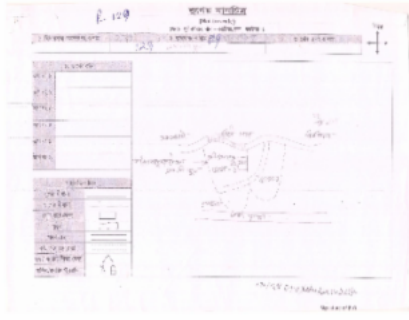

Nazri Naksha