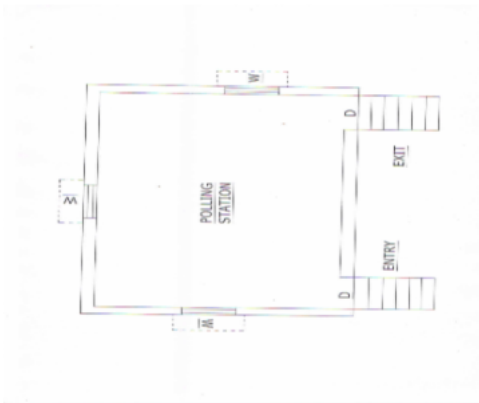

নির্বাচক নিবন্ধন আধিকারিকের স্বাক্ষর

Nazri Naksha

Google Map View

Polling Station Building Front View

Polling Station Front View

Cad View

Key MAP View

1 নাম : মীনাঙ্কী কর্মকার পিতার নাম: প্রকাশ দাস বাড়ির নং : এন0012 বয়স : 36 লিঙ্গ : মহিলা	TLK2078665 ফটো উপলব্ধ	2 নাম : কোয়েলী ঘড়ই স্বামীর নাম: দিব্যতনু ঘড়ই বাড়ির নং : n0224 বয়স : 35 লিঙ্গ : মহিলা	TLK1050921 ফটো উপলব্ধ	3 নাম : কনকেশ ঘড়ই পিতার নাম: নারায়ন চন্দ্র ঘড়ই বাড়ির নং : n0037 বয়স : 67 লিঙ্গ : পুরুষ	WB/30/205/714088 ফটো উপলব্ধ
4 নাম : প্রতিমা ঘড়ই স্বামীর নাম: কনকেশ ঘড়ই বাড়ির নং : n0038 বয়স : 60 লিঙ্গ : মহিলা	WB/30/205/714087 ফটো উপলব্ধ	5 নাম : সূতপা ঘোষ স্বামীর নাম: সমীরন ঘোষ বাড়ির নং : n0214 বয়স : 44 লিঙ্গ : মহিলা	TLK1053727 ফটো উপলব্ধ	6 নাম : অপূর্ব ঘোষ পিতার নাম: ইষ্টপদ ঘোষ বাড়ির নং : n0015 বয়স : 60 লিঙ্গ : পুরুষ	WB/40/280/138370 ফটো উপলব্ধ
7 নাম : শিপ্রা ঘোষ স্বামীর নাম: অপূর্ব ঘোষ বাড়ির নং : n0015 বয়স : 49 লিঙ্গ : মহিলা	JNR1904267 ফটো উপলব্ধ	8 নাম : কুমকুম ঘোষ স্বামীর নাম: বিজয় ঘোষ বাড়ির নং : n0016 বয়স : 46 লিঙ্গ : মহিলা	JNR1634880 ফটো উপলব্ধ	9 নাম : সুজাতা ঘোষ স্বামীর নাম: সুজিতকুমার ঘোষ বাড়ির নং : n0016 বয়স : 47 লিঙ্গ : মহিলা	JNR1637966 ফটো উপলব্ধ
10 নাম : সন্ধ্যা ঘোষ স্বামীর নাম: তপন ঘোষ বাড়ির নং : n0017 বয়স : 62 লিঙ্গ : মহিলা	WB/40/280/138497 ফটো উপলব্ধ	11 নাম : দিলীপকুমার ঘোষ পিতার নাম: ইষ্টপদ ঘোষ বাড়ির নং : n0018 বয়স : 83 লিঙ্গ : পুরুষ	WB/40/280/138232 ফটো উপলব্ধ	12 নাম : সরস্বতীরানী ঘোষ স্বামীর নাম: দিলীপকুমার ঘোষ বাড়ির নং : n0018 বয়স : 75 লিঙ্গ : মহিলা	JNR3148368 ফটো উপলব্ধ
13 নাম : শিপ্রা ঘোষ স্বামীর নাম: বিশ্বনাথ ঘোষ বাড়ির নং : n0018 বয়স : 58 লিঙ্গ : মহিলা	WB/40/280/138049 ফটো উপলব্ধ	14 নাম : বিল্বনাথ ঘোষ পিতার নাম: বিশ্বনাথ ঘোষ বাড়ির নং : n0018 বয়স : 40 লিঙ্গ : পুরুষ	JNR2712198 ফটো উপলব্ধ	15 নাম : শুভ্রনীল ঘোষ পিতার নাম: সঞ্জীব কুমার ঘোষ বাড়ির নং : n0020 বয়স : 35 লিঙ্গ : পুরুষ	TLK0954313 ফটো উপলব্ধ
16 নাম : সুজিত কুমার ঘোষ পিতার নাম: নবকুমার ঘোষ বাড়ির নং : n0022 বয়স : 52 লিঙ্গ : পুরুষ	JNR0229054 ফটো উপলব্ধ	17 নাম : সূর্য্য মণ্ডল পিতার নাম: হরিসাধন মণ্ডল বাড়ির নং : n0022 বয়স : 43 লিঙ্গ : পুরুষ	JNR2283257 ফটো উপলব্ধ	Q 18 নাম : অজয় ঘোষ পিতার নাম: অসিত ঘোষ বাড়ির নং : বয়স : 44 লিঙ্গ : পুরুষ	JNR3148350 ফটো উপলব্ধ
19 নাম : কৃষ্ণা ঘোষ স্বামীর নাম: অজয় ঘোষ বাড়ির নং : n0035 বয়স : 43 লিঙ্গ : মহিলা	TLK1183433 ফটো উপলব্ধ	20 নাম : রুপমা ঘোষ পিতার নাম: তপন কুমার ঘোষ বাড়ির নং : n0017 বয়স : 35 লিঙ্গ : পুরুষ	TLK1055979 ফটো উপলব্ধ	21 নাম : রুপ্রিয়া ঘোষ পিতার নাম: তপন কুমার ঘোষ বাড়ির নং : n0017 বয়স : 37 লিঙ্গ : মহিলা	TLK0483388 ফটো উপলব্ধ
22 নাম : গোপাল পাল পিতার নাম: স্বপন পাল বাড়ির নং : n0020 বয়স : 50 লিঙ্গ : পুরুষ	TLK2250686 ফটো উপলব্ধ	23 নাম : বুদ্ধদেব ঘোষ পিতার নাম: বিজয় ঘোষ বাড়ির নং : n0016 বয়স : 25 লিঙ্গ : পুরুষ	TLK2249928 ফটো উপলব্ধ	24 নাম : শুক্লা ঘোষ স্বামীর নাম: সঞ্জীব কুমার ঘোষ বাড়ির নং : n0020 বয়স : 64 লিঙ্গ : মহিলা	JNR2712164 ফটো উপলব্ধ
25 নাম : শ্রাবনী মন্ডল(রায়) স্বামীর নাম: সূর্য মন্ডল বাড়ির নং : n0016 বয়স : 28 লিঙ্গ : মহিলা	TLK1698307 ফটো উপলব্ধ	26 নাম : গোপীনাথ ঘোষ পিতার নাম: গনপতি ঘোষ বাড়ির নং : n0232 বয়স : 48 লিঙ্গ : পুরুষ	TLK1954098 ফটো উপলব্ধ	27 নাম : শম্পা ঘোষ স্বামীর নাম: গোপাল চন্দ্র ঘোষ বাড়ির নং : নিই বয়স : 43 লিঙ্গ : মহিলা	FGN2249647 ফটো উপলব্ধ
28 নাম : বিক্রম ঘোষ পিতার নাম: অজয় ঘোষ বাড়ির নং : এন0035 বয়স : 25 লিঙ্গ : পুরুষ	TLK2078699 ফটো উপলব্ধ	29 নাম : পূর্ণিমা রানী ঘোষ স্বামীর নাম: বিল্বনাথ ঘোষ বাড়ির নং : এন0018 বয়স : 35 লিঙ্গ : মহিলা	TLK1036243 ফটো উপলব্ধ	30 নাম : সুজয় কুমার ভারতী পিতার নাম: সত্য সাধন ভারতী বাড়ির নং : এন0082 বয়স : 39 লিঙ্গ : পুরুষ	TLK2096915 ফটো উপলব্ধ