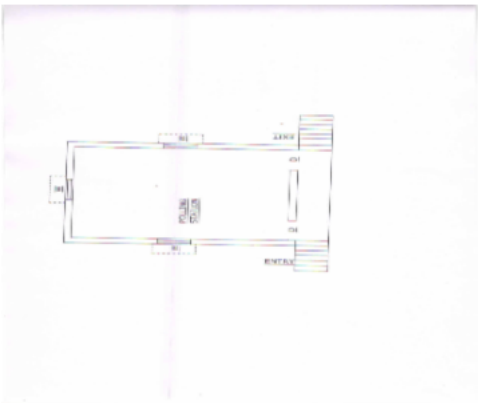

নির্বাচক নিবন্ধন আধিকারিকের স্বাক্ষর

Nazri Naksha

Google Map View

Polling Station Building Front View

Polling Station Front View

Cad View

Key MAP View

বিধানসভা নির্বাচনক্ষেত্রের নং, নাম : 270-কাটোয়া
ভাগ নং, নাম : 1-কাঠগোলাপাড়া, কাশীগঞ্জপাড়া, হরিসভাপাড়া, চুনরীপাড়া, কাশিগঞ্জপাড়া (আংশিক)