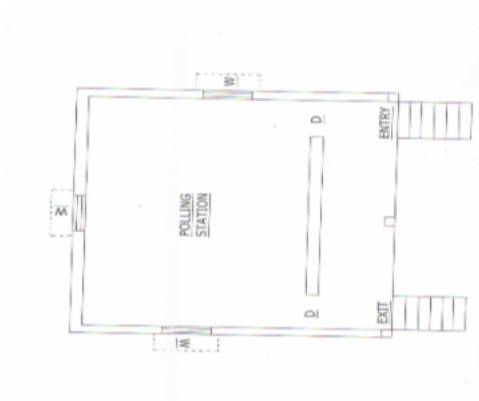

নির্বাচক নিবন্ধন আধিকারিকের স্বাক্ষর

Nazri Naksha

Google Map View

Polling Station Building Front View

Polling Station Front View

Cad View

Key MAP View

বিধানসভা নির্বাচনক্ষেত্রের নং, নাম : 270-কাটোয়া
ভাগ নং, নাম : 1-বারোয়ারীতলা,তাঁতীপাড়া,সিদ্ধেশ্বরীতলা