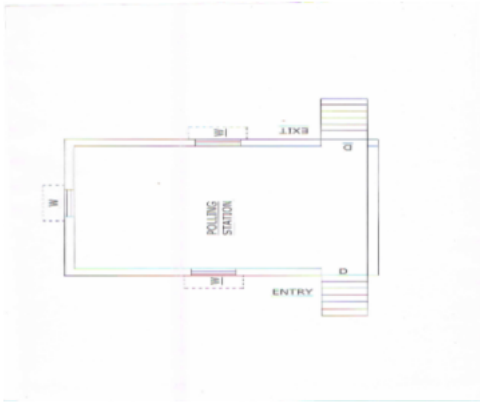

নির্বাচক নিবন্ধন আধিকারিকের স্বাক্ষর

Nazri Naksha

Google Map View

Polling Station Building Front View

Polling Station Front View

Cad View

Key MAP View

1 নাম : শেফালী অধিকারী স্বামীর নাম : মধুসূদন অধিকারী বাড়ির নং : n0008 বয়স : 80 লিঙ্গ : মহিলা	WB/40/280/150208	2 নাম : শিবনাথ অধিকারী পিতার নাম : গোরচাঁদ অধিকারী বাড়ির নং : n0008 বয়স : 47 লিঙ্গ : পুরুষ	JNR1642925	3 নাম : গোপাল অধিকারী পিতার নাম : গোরচাঁদ অধিকারী বাড়ির নং : n0008 বয়স : 39 লিঙ্গ : পুরুষ	JNR2721504
4 নাম : দুলাল অধিকারী পিতার নাম : গিরিজা অধিকারী বাড়ির নং : n0008 বয়স : 87 লিঙ্গ : পুরুষ	WB/26/179/054175	5 নাম : তাপস কুমার অধিকারী পিতার নাম : বংশী বদন অধিকারী বাড়ির নং : n0008 বয়স : 62 লিঙ্গ : পুরুষ	JNR2721512	6 নাম : অমিত কুমার দত্ত পিতার নাম : অসীম কুমার দত্ত বাড়ির নং : n0226 বয়স : 35 লিঙ্গ : পুরুষ	TLK0954735
7 নাম : সুস্মিতা অধিকারী পিতার নাম : তাপস কুমার অধিকারী বাড়ির নং : এন0008 বয়স : 25 লিঙ্গ : মহিলা	TLK2078111	8 নাম : মহুয়া অধিকারী স্বামীর নাম : তাপস কুমার অধিকারী বাড়ির নং : n0008 বয়স : 48 লিঙ্গ : মহিলা	JNR1883271	9 নাম : কেয়া অধিকারী (ভট্টাচার্য্য) স্বামীর নাম : শিবনাথ অধিকারী বাড়ির নং : n0008 বয়স : 31 লিঙ্গ : মহিলা	AZI1553882
10 নাম : মৌসুমী সাহা(রায়) স্বামীর নাম : সঞ্জয় রায় বাড়ির নং : নীল বয়স : 41 লিঙ্গ : মহিলা	JNR2703916	11 নাম : কবিতা চৌধুরী (রায়) স্বামীর নাম : অশোক কুমার রায় বাড়ির নং : n0053 বয়স : 51 লিঙ্গ : মহিলা	TLK1057660	12 নাম : অন্তরা অধিকারী পিতার নাম : শ্যামল অধিকারী বাড়ির নং : n0039 বয়স : 31 লিঙ্গ : মহিলা	TLK1379130
13 নাম : কবিতা অধিকারী স্বামীর নাম : চন্দ্রনাথ অধিকারী বাড়ির নং : n0023 বয়স : 50 লিঙ্গ : মহিলা	JNR1643030	14 নাম : মাধব অধিকারী পিতার নাম : পরেশনাথ অধিকারী বাড়ির নং : n0011 বয়স : 49 লিঙ্গ : পুরুষ	WB/40/280/150008	15 নাম : রুনিতা অধিকারী স্বামীর নাম : শ্যামল অধিকারী বাড়ির নং : n0010 বয়স : 50 লিঙ্গ : মহিলা	WB/40/280/150278
16 নাম : পাপড়ী অধিকারী স্বামীর নাম : বিদ্যুৎ অধিকারী বাড়ির নং : n0010 বয়স : 39 লিঙ্গ : মহিলা	JNR2723229	17 নাম : বিদ্যুৎ অধিকারী পিতার নাম : বিশ্বনাথ অধিকারী বাড়ির নং : n0010 বয়স : 48 লিঙ্গ : পুরুষ	WB/40/280/150161	18 নাম : উন্নতি অধিকারী স্বামীর নাম : বিশ্বনাথ অধিকারী বাড়ির নং : n0010 বয়স : 68 লিঙ্গ : মহিলা	WB/40/280/150207
19 নাম : চৈতালী অধিকারী পিতার নাম : চন্দ্রনাথ অধিকারী বাড়ির নং : n0023 বয়স : 26 লিঙ্গ : মহিলা	TLK2334456	20 নাম : গোপাল চন্দ্র সাহা পিতার নাম : ইন্দ্রধন সাহা বাড়ির নং : n012 বয়স : 61 লিঙ্গ : পুরুষ	TLK2334415	21 নাম : স্বরূপ অধিকারী পিতার নাম : নিলোদ বরণ অধিকারী বাড়ির নং : n0012 বয়স : 41 লিঙ্গ : পুরুষ	JNR3059276
22 নাম : শ্যামল অধিকারী পিতার নাম : মধুসূদন অধিকারী বাড়ির নং : n0010 বয়স : 64 লিঙ্গ : পুরুষ	WB/40/280/150347	23 নাম : কম্পনা অধিকারী স্বামীর নাম : নিলোদ বরণ অধিকারী বাড়ির নং : n0012 বয়স : 65 লিঙ্গ : মহিলা	WB/40/280/150009	24 নাম : সোমা অধিকারী পিতার নাম : পরেশনাথ অধিকারী বাড়ির নং : n0330 বয়স : 47 লিঙ্গ : মহিলা	JNR2651552
25 নাম : সোমনাথ সাহা মায়ের নাম : কম্পনা সাহা বাড়ির নং : n0023 বয়স : 37 লিঙ্গ : পুরুষ	TLK2334407	26 নাম : চন্দ্রনাথ অধিকারী পিতার নাম : নিত্যানন্দ অধিকারী বাড়ির নং : n0023 বয়স : 64 লিঙ্গ : পুরুষ	TLK2380848	27 নাম : সাথী অধিকারী পিতার নাম : শ্যামল অধিকারী বাড়ির নং : এন0010 বয়স : 22 লিঙ্গ : মহিলা	TLK2442945
28 নাম : শুভাশিস আঢ্য পিতার নাম : শম্ভুনাথ আঢ্য বাড়ির নং : n0027 বয়স : 23 লিঙ্গ : পুরুষ	TLK2334100	29 নাম : চায়না আঢ্য স্বামীর নাম : শম্ভুনাথ আঢ্য বাড়ির নং : n0027 বয়স : 52 লিঙ্গ : মহিলা	TLK1057587	30 নাম : শম্ভুনাথ আঢ্য পিতার নাম : কৃষ্ণচন্দ্র আঢ্য বাড়ির নং : n0027 বয়স : 60 লিঙ্গ : পুরুষ	TLK2470409