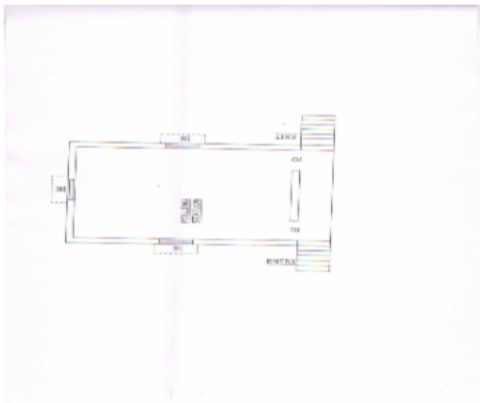

নির্বাচক নিবন্ধন আধিকারিকের স্বাক্ষর

Nazri Naksha

Google Map View

Polling Station Building Front View

Polling Station Front View

Cad View

Key MAP View

বিধানসভা নির্বাচনক্ষেত্রের নং, নাম : 270-কাটোয়া
ভাগ নং, নাম : 1-বাগানেপাড়ার দক্ষিন