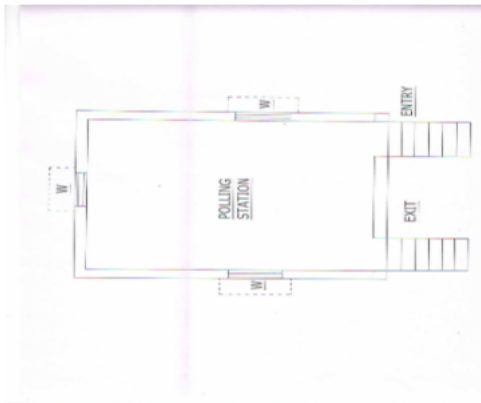

নির্বাচক নিবন্ধন আধিকারিকের স্বাক্ষর

Nazri Naksha

Google Map View

Polling Station Building Front View

Polling Station Front View

Cad View

Key MAP View

বিধানসভা নির্বাচনক্ষেত্রের নং, নাম : 270-কাটোয়া
ভাগ নং, নাম : 1-হরিসভাপাড়া ও চুনারীপাড়া,