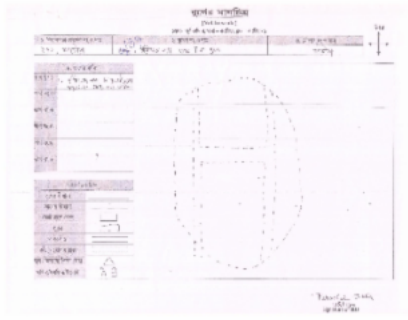

Nazri Naksha