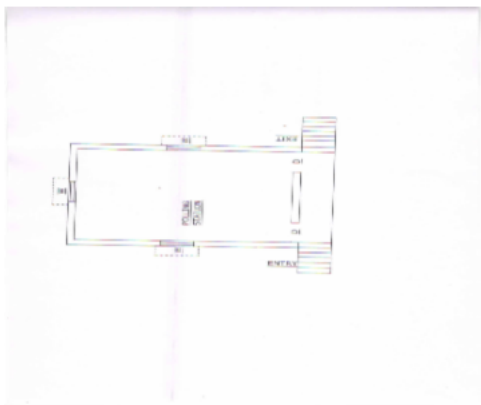

নির্বাচক নিবন্ধন আধিকারিকের স্বাক্ষর

Nazri Naksha

Google Map View

Polling Station Building Front View

Polling Station Front View

Cad View

Key MAP View

বিধানসভা নির্বাচনক্ষেত্রের নং, নাম : 270-কটোয়া
ভাগ নং, নাম : 1-চরঘোষহাট, পূর্ব মাধাইতলা