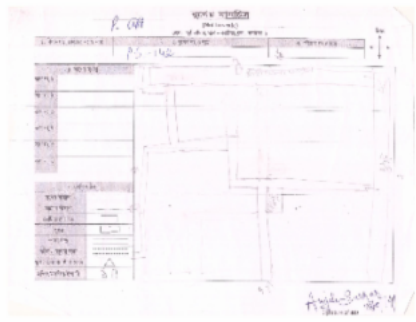

Nazri Naksha