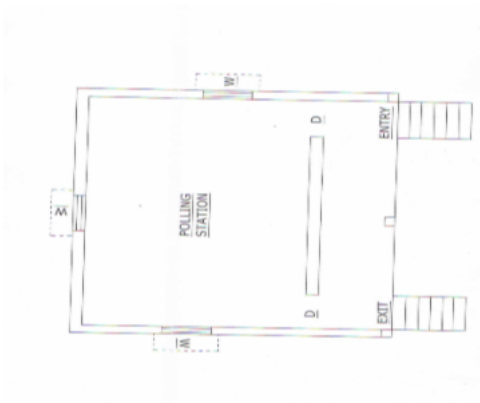

নির্বাচক নিবন্ধন আধিকারিকের স্বাক্ষর

Nazri Naksha

Google Map View

Polling Station Building Front View

Polling Station Front View

Cad View

Key MAP View

1	TLK1005305	নাম : মৌমিতা ঘোষ (বৈরাগ্য) স্বামীর নাম: মনোজ ঘোষ বাড়ির নং : n0227 বয়স : 35 লিঙ্গ : মহিলা	ফটো উপলব্ধ	2	WB/40/280/171552	নাম : সোমা দেবনাথ(মজুমদার) স্বামীর নাম: নবজিৎ দেবনাথ বাড়ির নং : n0217 বয়স : 49 লিঙ্গ : মহিলা	ফটো উপলব্ধ	3	TLK2073989	নাম : হরিয়া পিতার নাম: বসন্ত দাস বাড়ির নং : এন0225 বয়স : 70 লিঙ্গ : পুরুষ	ফটো উপলব্ধ
4	WB/40/280/096464	নাম : শান্তি দাস স্বামীর নাম: হরিয়া দাস বাড়ির নং : n0284 বয়স : 65 লিঙ্গ : মহিলা	ফটো উপলব্ধ	5	JNR2280279	নাম : শীলা ব্যানার্জী (চট্টরাজ) স্বামীর নাম: উদয় গোপাল ব্যানার্জী বাড়ির নং : n0254 বয়স : 57 লিঙ্গ : মহিলা	ফটো উপলব্ধ	6	TLK1507888	নাম : মিনা কুমারী মন্ডল(বিশ্বাস) স্বামীর নাম: নরেশ বিশ্বাস বাড়ির নং : n0260 বয়স : 37 লিঙ্গ : মহিলা	ফটো উপলব্ধ
7	JNR1631951	নাম : দিলীপ কুমার আদিত্য পিতার নাম: সনৎ কুমার আদিত্য বাড়ির নং : n0273 বয়স : 73 লিঙ্গ : পুরুষ	ফটো উপলব্ধ	8	TLK2332054	নাম : মনিকা মন্ডল পিতার নাম: কাশীনাথ মন্ডল বাড়ির নং : এন0143 বয়স : 27 লিঙ্গ : মহিলা	ফটো উপলব্ধ	9	TLK2332047	নাম : কনিকা মন্ডল পিতার নাম: কাশীনাথ মন্ডল বাড়ির নং : এন0143 বয়স : 27 লিঙ্গ : মহিলা	ফটো উপলব্ধ
10	TLK2330421	নাম : গঙ্গা রানী মুখার্জী পিতার নাম: চন্দ্র নাথ মুখার্জী বাড়ির নং : n0143 বয়স : 28 লিঙ্গ : মহিলা	ফটো উপলব্ধ	11	TLK2446847	নাম : সুজাতা কুন্ডু পিতার নাম: রাজু কুন্ডু বাড়ির নং : n0299 বয়স : 23 লিঙ্গ : মহিলা	ফটো উপলব্ধ	12	JNR2585305	নাম : রুমা কুন্ডু স্বামীর নাম: রাজু কুন্ডু বাড়ির নং : n0044 বয়স : 42 লিঙ্গ : মহিলা	ফটো উপলব্ধ
13	WB/40/280/171676	নাম : রাজু কুন্ডু পিতার নাম: মাখনলাল কুন্ডু বাড়ির নং : n0044 বয়স : 49 লিঙ্গ : পুরুষ	ফটো উপলব্ধ	14	JNR2585297	নাম : সন্দ্যা কুন্ডু স্বামীর নাম: বাবু কুন্ডু বাড়ির নং : n0044 বয়স : 45 লিঙ্গ : মহিলা	ফটো উপলব্ধ	15	JNR1631811	নাম : টুনু কুণ্ডু স্বামীর নাম: মদন কুণ্ডু বাড়ির নং : n0043 বয়স : 45 লিঙ্গ : মহিলা	ফটো উপলব্ধ
16	TLK2154672	নাম : মদন কুন্ডু পিতার নাম: ননীগোপাল কুন্ডু বাড়ির নং : n0043 বয়স : 51 লিঙ্গ : পুরুষ	ফটো উপলব্ধ	17	JNR3061397	নাম : সঞ্জয় কুণ্ডু পিতার নাম: নারায়ণ চন্দ্র কুণ্ডু বাড়ির নং : n0042 বয়স : 38 লিঙ্গ : পুরুষ	ফটো উপলব্ধ	18	WB/40/280/171027	নাম : কবিতা কুন্ডু স্বামীর নাম: নারায়ণচন্দ্র কুন্ডু বাড়ির নং : n0042 বয়স : 62 লিঙ্গ : মহিলা	ফটো উপলব্ধ
19	JNR2585289	নাম : সন্তু কুন্ডু পিতার নাম: দিলীপ কুন্ডু বাড়ির নং : n0042 বয়স : 42 লিঙ্গ : পুরুষ	ফটো উপলব্ধ	20	WB/40/280/171023	নাম : আলো কুন্ডু স্বামীর নাম: দিলীপ কুন্ডু বাড়ির নং : n0042 বয়স : 60 লিঙ্গ : মহিলা	ফটো উপলব্ধ	21	JNR1632371	নাম : বন্দনা কুণ্ডু স্বামীর নাম: উত্তম কুণ্ডু বাড়ির নং : n0102 বয়স : 47 লিঙ্গ : মহিলা	ফটো উপলব্ধ
22	WB/40/280/171548	নাম : মিতু কুণ্ডু স্বামীর নাম: বিপ্লব কুণ্ডু বাড়ির নং : n0102 বয়স : 48 লিঙ্গ : মহিলা	ফটো উপলব্ধ	23	JNR1885870	নাম : প্রদীপ কুণ্ডু পিতার নাম: বিকাশ কুণ্ডু বাড়ির নং : n0102 বয়স : 44 লিঙ্গ : পুরুষ	ফটো উপলব্ধ	24	JNR1631266	নাম : বিশ্বজিৎ কুণ্ডু পিতার নাম: বিকাশ কুণ্ডু বাড়ির নং : n0102 বয়স : 48 লিঙ্গ : পুরুষ	ফটো উপলব্ধ
25	WB/40/280/171449	নাম : উত্তম কুন্ডু পিতার নাম: রাধারমন কুন্ডু বাড়ির নং : n0102 বয়স : 66 লিঙ্গ : পুরুষ	ফটো উপলব্ধ	26	WB/40/280/171541	নাম : অনিমা কুন্ডু স্বামীর নাম: বিকাশ কুন্ডু বাড়ির নং : n0102 বয়স : 62 লিঙ্গ : মহিলা	ফটো উপলব্ধ	27	WB/40/280/171498	নাম : বিকাশ কুন্ডু পিতার নাম: রাধারমন কুন্ডু বাড়ির নং : n0102 বয়স : 70 লিঙ্গ : পুরুষ	ফটো উপলব্ধ
28	TLK2603736	নাম : মনিষা কুণ্ডু পিতার নাম: বিপ্লব কুণ্ডু বাড়ির নং : এন0102 বয়স : 22 লিঙ্গ : মহিলা	ফটো উপলব্ধ	29	TLK1061480	নাম : সুপ্রিয়া কুন্ডু স্বামীর নাম: বানু কুন্ডু বাড়ির নং : n0044 বয়স : 38 লিঙ্গ : মহিলা	ফটো উপলব্ধ	30	TLK2074151	নাম : রিতু কুণ্ডু পিতার নাম: মদন কুণ্ডু বাড়ির নং : এন0043 বয়স : 25 লিঙ্গ : পুরুষ	ফটো উপলব্ধ