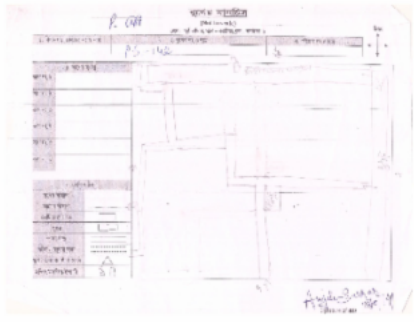

Nazri Naksha