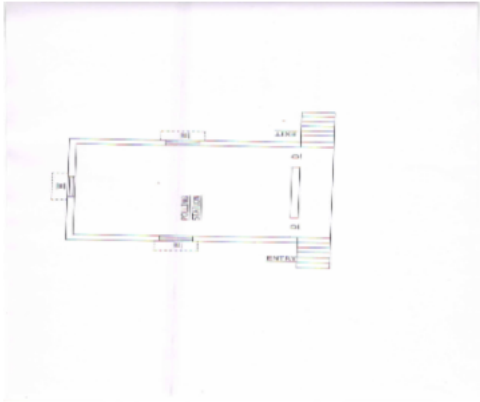

নির্বাচক নিবন্ধন আধিকারিকের স্বাক্ষর

Nazri Naksha

Google Map View

Polling Station Building Front View

Polling Station Front View

Cad View

Key MAP View

বিধানসভা নির্বাচনক্ষেত্রের নং, নাম : 270-কাটোয়া
ভাগ নং, নাম : 1-সুকান্তপল্লী,