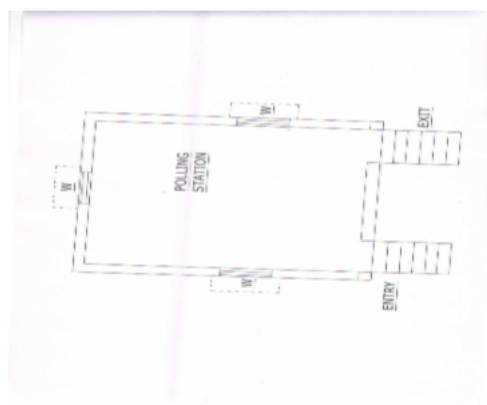

নির্বাচক নিবন্ধন আধিকারিকের স্বাক্ষর

Nazri Naksha

Google Map View

Polling Station Building Front View

Polling Station Front View

Cad View

Key MAP View

1 নাম : সুরজ সেখ মায়ের নাম: মনোরা বিবি সেখ বাড়ির নং : n0016 বয়স : 30 লিঙ্গ : পুরুষ	TLK1463520 ফটো উপলব্ধ	2 নাম : সবিতা বিবি স্বামীর নাম: শহিদুল হক বাড়ির নং : n0145 বয়স : 43 লিঙ্গ : মহিলা	TLK1005909 ফটো উপলব্ধ	3 নাম : এইসাবানু বিবি স্বামীর নাম: খুররাজ সেখ বাড়ির নং : n0153 বয়স : 49 লিঙ্গ : মহিলা	JNR2588556 ফটো উপলব্ধ
4 নাম : মর্জিনা খাতুন স্বামীর নাম: ফাতেমা সেখ বাড়ির নং : n0151 বয়স : 35 লিঙ্গ : মহিলা	TLK1142157 ফটো উপলব্ধ	5 নাম : মনোরা বিবি পিতার নাম: ইনু সেখ বাড়ির নং : n0016 বয়স : 75 লিঙ্গ : মহিলা	JNR1824200 ফটো উপলব্ধ	6 নাম : জামিলা বিবি স্বামীর নাম: সেখ মুসলিম বাড়ির নং : এন0179 বয়স : 55 লিঙ্গ : মহিলা	TLK1140128 ফটো উপলব্ধ
7 নাম : দীপা খাতুন স্বামীর নাম: মনি সেখ বাড়ির নং : n0018 বয়স : 28 লিঙ্গ : মহিলা	TLK1742345 ফটো উপলব্ধ	8 নাম : মেনি বিবি স্বামীর নাম: মনি সেখ বাড়ির নং : n0018 বয়স : 50 লিঙ্গ : মহিলা	JNR3178191 ফটো উপলব্ধ	9 নাম : শিখা (পাল) দেবনাথ স্বামীর নাম: প্রণয় দেবনাথ বাড়ির নং : n0159 বয়স : 31 লিঙ্গ : মহিলা	TLK1338342 ফটো উপলব্ধ
10 নাম : নূরবানু খাতুন পিতার নাম: খুররাজ সেখ বাড়ির নং : n0158 বয়স : 29 লিঙ্গ : মহিলা	TLK1671122 ফটো উপলব্ধ	11 নাম : পাপিয়া ব্যানার্জী স্বামীর নাম: সমরেশ ব্যানার্জী বাড়ির নং : n0126 বয়স : 38 লিঙ্গ : মহিলা	JNR3067568 ফটো উপলব্ধ	12 নাম : সুসিতা চ্যাটার্জী স্বামীর নাম: কুনাল চ্যাটার্জী বাড়ির নং : n0126 বয়স : 30 লিঙ্গ : মহিলা	TLK1463587 ফটো উপলব্ধ
13 নাম : তাজিলা বিবি সেখ স্বামীর নাম: আলাউদ্দিন সেখ বাড়ির নং : n0126 বয়স : 37 লিঙ্গ : মহিলা	TLK0937565 ফটো উপলব্ধ	14 নাম : আলাউদ্দিন সেখ পিতার নাম: ওয়াজেদ সেখ বাড়ির নং : n0126 বয়স : 39 লিঙ্গ : পুরুষ	TLK0937573 ফটো উপলব্ধ	15 নাম : সাইফুদ্দিন সেখ মায়ের নাম: হাসিনা বিবি সেখ বাড়ির নং : n0126 বয়স : 36 লিঙ্গ : পুরুষ	TLK1245539 ফটো উপলব্ধ
16 নাম : হাসিনা বিবি সেখ স্বামীর নাম: ওয়াজেদ সেখ বাড়ির নং : n0126 বয়স : 58 লিঙ্গ : মহিলা	JNR3178209 ফটো উপলব্ধ	17 নাম : পূর্ণিমা চ্যাটার্জী স্বামীর নাম: অমিত চ্যাটার্জী বাড়ির নং : n0126 বয়স : 57 লিঙ্গ : মহিলা	WB/40/280/210248 ফটো উপলব্ধ	18 নাম : অমিত চ্যাটার্জী পিতার নাম: বিনয় চ্যাটার্জী বাড়ির নং : n0126 বয়স : 68 লিঙ্গ : পুরুষ	WB/40/280/210247 ফটো উপলব্ধ
19 নাম : পবিত্র দাস পিতার নাম: বিমল দাস বাড়ির নং : n0033 বয়স : 34 লিঙ্গ : পুরুষ	TLK1141217 ফটো উপলব্ধ	20 নাম : পাপিয়া দাস স্বামীর নাম: বিমল দাস বাড়ির নং : n0033 বয়স : 51 লিঙ্গ : মহিলা	TLK2634418 ফটো উপলব্ধ	21 নাম : বিমল দাস পিতার নাম: কার্তিক চন্দ্র দাস বাড়ির নং : পানুহাট বোয়ালিয়া পাড়া বয়স : 56 লিঙ্গ : পুরুষ	TLK2634806 ফটো উপলব্ধ
22 নাম : বাসন্তী দাস স্বামীর নাম: বিশ্বনাথ দাস বাড়ির নং : n0033 বয়স : 54 লিঙ্গ : মহিলা	WB/40/280/213067 ফটো উপলব্ধ	23 নাম : বিশ্বনাথ দাস পিতার নাম: কার্তিক দাস বাড়ির নং : n0033 বয়স : 58 লিঙ্গ : পুরুষ	JNR1420884 ফটো উপলব্ধ	24 নাম : কাঞ্চনবালা দাস স্বামীর নাম: কার্তিক দাস বাড়ির নং : n0033 বয়স : 85 লিঙ্গ : মহিলা	TLK2690576 ফটো উপলব্ধ
25 নাম : নুপুর দাস স্বামীর নাম: তপন কুমার দাস বাড়ির নং : n0097 বয়স : 42 লিঙ্গ : মহিলা	TLK2133247 ফটো উপলব্ধ	26 নাম : সীমা দাস স্বামীর নাম: সাধন কুমার দাস বাড়ির নং : n0097 বয়স : 60 লিঙ্গ : মহিলা	TLK2133239 ফটো উপলব্ধ	27 নাম : তপনকুমার দাস পিতার নাম: কালীরঞ্জন দাস বাড়ির নং : এন0097 বয়স : 61 লিঙ্গ : পুরুষ	TLK2687531 ফটো উপলব্ধ
28 নাম : সাধন কুমার দাস পিতার নাম: কালীরঞ্জন দাস বাড়ির নং : n0097 বয়স : 68 লিঙ্গ : পুরুষ	TLK2133221 ফটো উপলব্ধ	29 নাম : সন্তোষ দাস মায়ের নাম: বীনা দাস বাড়ির নং : n0051 বয়স : 32 লিঙ্গ : পুরুষ	TLK1338110 ফটো উপলব্ধ	30 নাম : মন্টু দেবনাথ পিতার নাম: রথীন্দ্র দেবনাথ বাড়ির নং : n0051 বয়স : 34 লিঙ্গ : পুরুষ	TLK1338151 ফটো উপলব্ধ