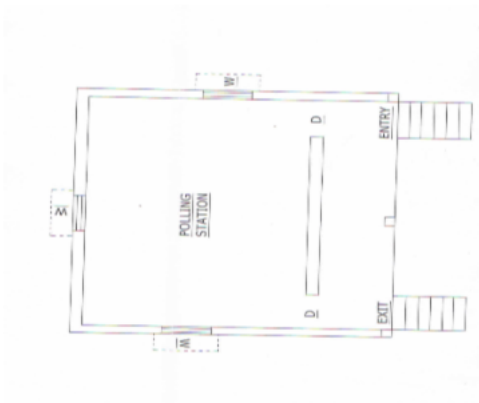

নির্বাচক নিবন্ধন আধিকারিকের স্বাক্ষর

Nazri Naksha

Google Map View

Polling Station Building Front View

Polling Station Front View

Cad View

Key MAP View

1 নাম : চন্দনা (সেন) তালুকদার স্বামীর নাম: বিজয় তালুকদার বাড়ির নং : n0035 বয়স : 48 লিঙ্গ : মহিলা	JNR1596402	ফটো উপলব্ধ	2 নাম : মহাদেব গাইন পিতার নাম: সুখলাল গাইন বাড়ির নং : n0163 বয়স : 70 লিঙ্গ : পুরুষ	WB/40/280/180886	ফটো উপলব্ধ	3 নাম : বীনা গাইন স্বামীর নাম: মহাদেব গাইন বাড়ির নং : n0163 বয়স : 62 লিঙ্গ : মহিলা	WB/40/280/180887	ফটো উপলব্ধ
4 নাম : পূজা ঘরামী (দাস) স্বামীর নাম: দীপঙ্কর ঘরামী বাড়ির নং : n0013 বয়স : 33 লিঙ্গ : মহিলা	TLK1510296	ফটো উপলব্ধ	5 নাম : দীপঙ্কর ঘরামী পিতার নাম: নারায়ন ঘরামী বাড়ির নং : n0013 বয়স : 43 লিঙ্গ : পুরুষ	TLK1510304	ফটো উপলব্ধ	6 নাম : নরেন ঘরামী পিতার নাম: নারায়ন ঘরামী বাড়ির নং : n0013 বয়স : 45 লিঙ্গ : পুরুষ	JNR2746147	ফটো উপলব্ধ
7 নাম : শোভা ঘরামী স্বামীর নাম: নারায়ন ঘরামী বাড়ির নং : n0013 বয়স : 62 লিঙ্গ : মহিলা	JNR0307793	ফটো উপলব্ধ	8 নাম : নারায়ন ঘরামী পিতার নাম: তরনী ঘরামী বাড়ির নং : n0013 বয়স : 69 লিঙ্গ : পুরুষ	JNR0307785	ফটো উপলব্ধ	9 নাম : আভা ঘোষ স্বামীর নাম: রতন ঘোষ বাড়ির নং : n0084 বয়স : 68 লিঙ্গ : মহিলা	TLK2145647	ফটো উপলব্ধ
10 নাম : রতন ঘোষ পিতার নাম: প্রফুল্ল ঘোষ বাড়ির নং : n0084 বয়স : 73 লিঙ্গ : পুরুষ	TLK2145605	ফটো উপলব্ধ	11 নাম : দীপালি ঘোষ স্বামীর নাম: রুনু ঘোষ বাড়ির নং : n0009 বয়স : 70 লিঙ্গ : মহিলা	JNR0307819	ফটো উপলব্ধ	12 নাম : ডলি বণিক পিতার নাম: রুনু ঘোষ বাড়ির নং : n0009 বয়স : 46 লিঙ্গ : মহিলা	JNR1639178	ফটো উপলব্ধ
13 নাম : দেবব্রত চৌধুরী পিতার নাম: হারাধন চৌধুরী বাড়ির নং : n0093 বয়স : 41 লিঙ্গ : পুরুষ	JNR2746154	ফটো উপলব্ধ	14 নাম : প্রনতি চৌধুরী স্বামীর নাম: হারাধন চৌধুরী বাড়ির নং : n0093 বয়স : 62 লিঙ্গ : মহিলা	WB/40/280/180630	ফটো উপলব্ধ	15 নাম : হারাধন চৌধুরী পিতার নাম: মুকুন্দলাল চৌধুরী বাড়ির নং : n0093 বয়স : 76 লিঙ্গ : পুরুষ	WB/40/280/180535	ফটো উপলব্ধ
16 নাম : সীমা চৌধুরী পাল স্বামীর নাম: বিশ্বজিৎ চৌধুরী বাড়ির নং : n0005 বয়স : 36 লিঙ্গ : মহিলা	TLK1188499	ফটো উপলব্ধ	17 নাম : দিলীপ চৌধুরী পিতার নাম: বটকৃষ্ণ চৌধুরী বাড়ির নং : n0005 বয়স : 58 লিঙ্গ : পুরুষ	WB/40/280/180532	ফটো উপলব্ধ	18 নাম : অরিজিৎ চৌধুরী পিতার নাম: শরণ কুমার চৌধুরী বাড়ির নং : পানুহাট আদর্শ পল্লি বয়স : 23 লিঙ্গ : পুরুষ	TLK2328763	ফটো উপলব্ধ
19 নাম : রত্না চৌধুরী (পাল) স্বামীর নাম: চঞ্চল চৌধুরী বাড়ির নং : n0093 বয়স : 38 লিঙ্গ : মহিলা	TLK1064435	ফটো উপলব্ধ	20 নাম : চঞ্চল চৌধুরী পিতার নাম: গোপাল চৌধুরী বাড়ির নং : n0093 বয়স : 40 লিঙ্গ : পুরুষ	JNR3062825	ফটো উপলব্ধ	21 নাম : অনুরাধা চৌধুরী স্বামীর নাম: গোপাল চৌধুরী বাড়ির নং : n0093 বয়স : 61 লিঙ্গ : মহিলা	TLK2693976	ফটো উপলব্ধ
22 নাম : শরণ কুমার চৌধুরী পিতার নাম: ফেনীশ চন্দ্র চৌধুরী বাড়ির নং : আদর্শপল্লি বয়স : 58 লিঙ্গ : পুরুষ	TCK2320745	ফটো উপলব্ধ	23 নাম : কাঞ্চন রায় চৌধুরী স্বামীর নাম: দিলীপ চৌধুরী বাড়ির নং : এন0005 বয়স : 44 লিঙ্গ : মহিলা	TLK2328698	ফটো উপলব্ধ	24 নাম : সুদর্শন টুডেলা পিতার নাম: রামালু টুডেলা বাড়ির নং : n0143 বয়স : 43 লিঙ্গ : পুরুষ	JNR1890490	ফটো উপলব্ধ
25 নাম : গোপা টুডেলা স্বামীর নাম: সুদর্শন টুডেলা বাড়ির নং : n0144 বয়স : 40 লিঙ্গ : মহিলা	JNR2749125	ফটো উপলব্ধ	26 নাম : সুচিত্রা ভাস্কর স্বামীর নাম: অজিৎ ভাস্কর বাড়ির নং : ঘোষহাট বয়স : 55 লিঙ্গ : মহিলা	TLK2544658	ফটো উপলব্ধ	27 নাম : রিয়া তালুকদার পিতার নাম: সৌমিত্র তালুকদার বাড়ির নং : বসন্ত পল্লি বয়স : 20 লিঙ্গ : মহিলা	TLK2549889	ফটো উপলব্ধ
28 নাম : সঞ্জয় তালুকদার পিতার নাম: মধুসূদন তালুকদার বাড়ির নং : n0035 বয়স : 40 লিঙ্গ : পুরুষ	JNR3286937	ফটো উপলব্ধ	29 নাম : তানিয়া তালুকদার মায়ের নাম: সনজিতা তালুকদার বাড়ির নং : এন0083 বয়স : 22 লিঙ্গ : মহিলা	TLK2491561	ফটো উপলব্ধ	30 নাম : তপন তালুকদার পিতার নাম: রাধা গোবিন্দ তালুকদার বাড়ির নং : n0035 বয়স : 41 লিঙ্গ : পুরুষ	TLK1188887	ফটো উপলব্ধ