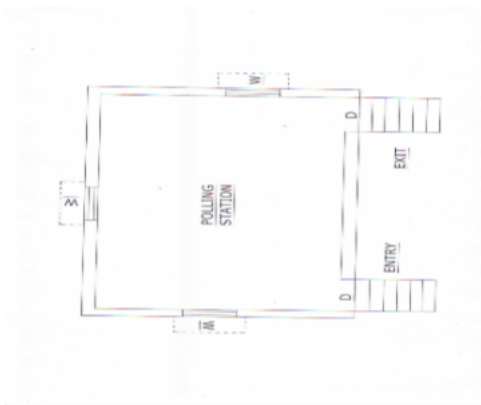

নির্বাচক নিবন্ধন আধিকারিকের স্বাক্ষর

Nazri Naksha

Google Map View

Polling Station Building Front View

Polling Station Front View

Cad View

Key MAP View

1 নাম : মৌমিতা রায়(চট্টোপাধ্যায়) স্বামীর নাম: প্রমীল কুমার রায় বাড়ির নং : n0234 বয়স : 46 লিঙ্গ : মহিলা	TLK1510577 ফটো উপলব্ধ	2 নাম : অর্পণা দাস (দেবনাথ) স্বামীর নাম: অরবিন্দু দাস বাড়ির নং : n0146 বয়স : 40 লিঙ্গ : মহিলা	JNR3069333 ফটো উপলব্ধ	3 নাম : শিপ্রা (শীল) দে স্বামীর নাম: ইন্দ্রজিৎ দে বাড়ির নং : n0262 বয়স : 44 লিঙ্গ : মহিলা	JNR1639087 ফটো উপলব্ধ
4 নাম : সোমা রায় (বণিক) স্বামীর নাম: দীপেন্দ্র রায় বাড়ির নং : n0135 বয়স : 37 লিঙ্গ : মহিলা	JNR3288743 ফটো উপলব্ধ	5 নাম : রুবি (সরকার) আইচ স্বামীর নাম: শ্যামল কুমার আইচ বাড়ির নং : n0100 বয়স : 47 লিঙ্গ : মহিলা	JNR1419563 ফটো উপলব্ধ	6 নাম : বিশ্বজিৎ প্রামানিক পিতার নাম: নিমাই প্রামানিক বাড়ির নং : n0036 বয়স : 33 লিঙ্গ : পুরুষ	TLK1274828 ফটো উপলব্ধ
7 নাম : পঞ্চনন আইচ পিতার নাম: লক্ষীকান্ত আইচ বাড়ির নং : n0036 বয়স : 62 লিঙ্গ : পুরুষ	WB/40/280/183016 ফটো উপলব্ধ	8 নাম : সূর্যকান্ত আইচ পিতার নাম: পঞ্চনন আইচ বাড়ির নং : n0036 বয়স : 27 লিঙ্গ : পুরুষ	TLK1956895 ফটো উপলব্ধ	9 নাম : শ্যামল কুমার আইচ পিতার নাম: লক্ষী কান্ত আইচ বাড়ির নং : n0036 বয়স : 60 লিঙ্গ : পুরুষ	WB/40/280/183486 ফটো উপলব্ধ
10 নাম : বাবলী আইচ(মজুমদার) স্বামীর নাম: পঞ্চনন আইচ বাড়ির নং : n0036 বয়স : 54 লিঙ্গ : মহিলা	JNR1641778 ফটো উপলব্ধ	11 নাম : প্রসেনজিৎ কুন্ডু পিতার নাম: হিমাংশু গোপাল কুন্ডু বাড়ির নং : n0133 বয়স : 53 লিঙ্গ : পুরুষ	JNR1025220 ফটো উপলব্ধ	12 নাম : প্রান্তিকা কুন্ডু স্বামীর নাম: প্রসেনজিৎ কুন্ডু বাড়ির নং : n0134 বয়স : 51 লিঙ্গ : মহিলা	JNR1805647 ফটো উপলব্ধ
13 নাম : প্রিয়াংশু কুন্ডু পিতার নাম: প্রসেনজিৎ কুন্ডু বাড়ির নং : 0133 বয়স : 23 লিঙ্গ : পুরুষ	TLK2328649 ফটো উপলব্ধ	14 নাম : মিঠুরানী কুন্ডু(দাস) স্বামীর নাম: অমর কুন্ডু বাড়ির নং : n0070 বয়স : 35 লিঙ্গ : মহিলা	TLK1227586 ফটো উপলব্ধ	15 নাম : সুবল কুন্ডু পিতার নাম: ক্ষুদ্র কুন্ডু বাড়ির নং : n0070 বয়স : 39 লিঙ্গ : পুরুষ	TLK0548750 ফটো উপলব্ধ
16 নাম : অমর কুণ্ডু পিতার নাম: ক্ষুদ্র কুণ্ডু বাড়ির নং : n0070 বয়স : 41 লিঙ্গ : পুরুষ	JNR2746469 ফটো উপলব্ধ	17 নাম : সবিতা কুন্ডু স্বামীর নাম: ক্ষুদ্র কুন্ডু বাড়ির নং : n0070 বয়স : 56 লিঙ্গ : মহিলা	WB/40/280/183294 ফটো উপলব্ধ	18 নাম : প্রসুন কুমার ঘোষ পিতার নাম: প্রভাসকুমার ঘোষ বাড়ির নং : n0089 বয়স : 56 লিঙ্গ : পুরুষ	JNR1071745 ফটো উপলব্ধ
19 নাম : সন্দীপা ঘোষ দত্ত স্বামীর নাম: প্রসুন কুমার ঘোষ বাড়ির নং : n0089 বয়স : 50 লিঙ্গ : মহিলা	TLK2271807 ফটো উপলব্ধ	20 নাম : প্রদীপ কুমার ঘোষ পিতার নাম: প্রভাস কুমার ঘোষ বাড়ির নং : n0089 বয়স : 62 লিঙ্গ : পুরুষ	TLK2143154 ফটো উপলব্ধ	21 নাম : পিউলি ঘোষ পিতার নাম: প্রসুন কুমার ঘোষ বাড়ির নং : এন0089 বয়স : 21 লিঙ্গ : মহিলা	TLK2491371 ফটো উপলব্ধ
22 নাম : দেবজিত কর পিতার নাম: রনজিত কর বাড়ির নং : n0119 বয়স : 52 লিঙ্গ : পুরুষ	TLK2533834 ফটো উপলব্ধ	23 নাম : অভিজিত কর পিতার নাম: বিশ্বজিত কর বাড়ির নং : NO119 বয়স : 24 লিঙ্গ : পুরুষ	TLK2275675 ফটো উপলব্ধ	24 নাম : শ্যামলী কর স্বামীর নাম: দেবজিত কর বাড়ির নং : n0119 বয়স : 47 লিঙ্গ : মহিলা	JNR2679603 ফটো উপলব্ধ
25 নাম : সুস্মিতা পাল পিতার নাম: দেবজিৎ কর বাড়ির নং : n0245 বয়স : 30 লিঙ্গ : মহিলা	TLK1558881 ফটো উপলব্ধ	26 নাম : লক্ষী কর স্বামীর নাম: বিশ্বজিত কর বাড়ির নং : n0119 বয়স : 47 লিঙ্গ : মহিলা	JNR2679611 ফটো উপলব্ধ	27 নাম : বিশ্বজিৎ কর পিতার নাম: রনজিত কর বাড়ির নং : n0119 বয়স : 51 লিঙ্গ : পুরুষ	JNR2677037 ফটো উপলব্ধ
Q 28 নাম : সুরোজ পাল পিতার নাম: সজিত পাল বাড়ির নং : বয়স : 32 লিঙ্গ : পুরুষ	TLK1510601 ফটো উপলব্ধ	29 নাম : সুনিতা পাল(কর্মকার) স্বামীর নাম: সজিত পাল বাড়ির নং : n0066 বয়স : 50 লিঙ্গ : মহিলা	TLK1189216 ফটো উপলব্ধ	30 নাম : চাঁপা কর্মকার স্বামীর নাম: প্রসাদ কর্মকার বাড়ির নং : n0258 বয়স : 62 লিঙ্গ : মহিলা	TLK2143352 ফটো উপলব্ধ