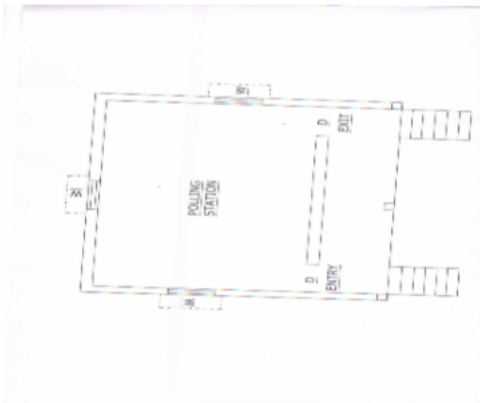

নির্বাচক নিবন্ধন আধিকারিকের স্বাক্ষর

Nazri Naksha

Google Map View

Polling Station Building Front View

Polling Station Front View

Cad View

Key MAP View

1 নাম : সরমা দাস (হালদার) স্বামীর নাম: গোপাল দাস বাড়ির নং : n0032 বয়স : 43 লিঙ্গ : মহিলা	JNR2746121 ফটো উপলব্ধ	2 নাম : শ্যামলী কবিরাজ স্বামীর নাম: শিব শঙ্কর কবিরাজ বাড়ির নং : n0173 বয়স : 44 লিঙ্গ : মহিলা	TLK1558998 ফটো উপলব্ধ	3 নাম : শিব শঙ্কর কবিরাজ পিতার নাম: নন্দ দুলাল কবিরাজ বাড়ির নং : n0172 বয়স : 52 লিঙ্গ : পুরুষ	TLK1558980 ফটো উপলব্ধ
4 নাম : পৌলমী সিংহ পিতার নাম: দীপক কুমার সিংহ বাড়ির নং : এন0012 বয়স : 25 লিঙ্গ : মহিলা	TLK2072858 ফটো উপলব্ধ	5 নাম : আরতি ঘোষ স্বামীর নাম: আশুতোষ ঘোষ বাড়ির নং : এন018 বয়স : 60 লিঙ্গ : মহিলা	TLK2072908 ফটো উপলব্ধ	6 নাম : অপর্ণা দেব পিতার নাম: মৃদুল দেব বাড়ির নং : N0012 বয়স : 39 লিঙ্গ : মহিলা	NFN1213388 ফটো উপলব্ধ
7 নাম : সম্রাট ঘোষ পিতার নাম: পিপুল ঘোষ বাড়ির নং : 138/8 বয়স : 45 লিঙ্গ : পুরুষ	JNR1640481 ফটো উপলব্ধ	8 নাম : রমিতা ঘোষ স্বামীর নাম: সম্রাট ঘোষ বাড়ির নং : 138/8 বয়স : 38 লিঙ্গ : মহিলা	JNR3054723 ফটো উপলব্ধ	9 নাম : রনদাপ্রসাদ পাল পিতার নাম: রমেশচন্দ্র পাল বাড়ির নং : n0017 বয়স : 55 লিঙ্গ : পুরুষ	WB/40/280/183271 ফটো উপলব্ধ
10 নাম : কাকলী পাল স্বামীর নাম: রনদাপ্রসাদ পাল বাড়ির নং : n0017 বয়স : 48 লিঙ্গ : মহিলা	WB/40/280/183504 ফটো উপলব্ধ	11 নাম : তারক পাল পিতার নাম: রমেশ পাল বাড়ির নং : n0017 বয়স : 55 লিঙ্গ : পুরুষ	TLK2142537 ফটো উপলব্ধ	12 নাম : জয়ন্তী পাল স্বামীর নাম: তারক পাল বাড়ির নং : n0017 বয়স : 49 লিঙ্গ : মহিলা	JNR1641059 ফটো উপলব্ধ
13 নাম : তিতলি ঘোষ পিতার নাম: দ্বিপুল ঘোষ বাড়ির নং : এন0013 বয়স : 23 লিঙ্গ : মহিলা	TLK2328433 ফটো উপলব্ধ	Q 14 নাম : সীমা ঘোষ স্বামীর নাম: রণজীত ঘোষ বাড়ির নং : বয়স : 63 লিঙ্গ : মহিলা	TLK2533388 ফটো উপলব্ধ	15 নাম : তাপস পাল পিতার নাম: তারক পাল বাড়ির নং : এন0017 বয়স : 21 লিঙ্গ : পুরুষ	TLK2628709 ফটো উপলব্ধ
16 নাম : শুভদীপ ঘোষ পিতার নাম: রিপুল ঘোষ বাড়ির নং : n0014 বয়স : 32 লিঙ্গ : পুরুষ	TLK1384288 ফটো উপলব্ধ	17 নাম : রিত্তা ঘোষ স্বামীর নাম: রিপুল ঘোষ বাড়ির নং : n0014 বয়স : 47 লিঙ্গ : মহিলা	WB/40/280/183868 ফটো উপলব্ধ	18 নাম : শঙ্কিম ঘোষ পিতার নাম: যতীন্দ্রনাথ ঘোষ বাড়ির নং : n0014 বয়স : 60 লিঙ্গ : পুরুষ	JNR1640903 ফটো উপলব্ধ
19 নাম : সবিতা ঘোষ স্বামীর নাম: দ্বিপুল ঘোষ বাড়ির নং : n0013 বয়স : 51 লিঙ্গ : মহিলা	JNR1641042 ফটো উপলব্ধ	20 নাম : প্রতাপ ঘোষ পিতার নাম: পিপুল ঘোষ বাড়ির নং : n0012 বয়স : 48 লিঙ্গ : পুরুষ	JNR1640648 ফটো উপলব্ধ	21 নাম : দীপালি ঘোষ স্বামীর নাম: পিপুল ঘোষ বাড়ির নং : n0012 বয়স : 67 লিঙ্গ : মহিলা	WB/40/280/183118 ফটো উপলব্ধ
22 নাম : পিপুল ঘোষ পিতার নাম: যতীন্দ্রনাথ ঘোষ বাড়ির নং : n0012 বয়স : 71 লিঙ্গ : পুরুষ	JNR1640911 ফটো উপলব্ধ	23 নাম : চায়না (রায়) চক্রবর্তী স্বামীর নাম: প্রদীপ চক্রবর্তী বাড়ির নং : n0159 বয়স : 47 লিঙ্গ : মহিলা	JNR1451954 ফটো উপলব্ধ	24 নাম : নন্দিতা দেবনাথ স্বামীর নাম: শুভজিৎ দেবনাথ বাড়ির নং : আতুহাট পাড়া কাটোয়া বয়স : 25 লিঙ্গ : মহিলা	TLK2072874 ফটো উপলব্ধ
25 নাম : রাজেন দলুই পিতার নাম: তিনকড়ি দলুই বাড়ির নং : n0004 বয়স : 44 লিঙ্গ : পুরুষ	JNR1886456 ফটো উপলব্ধ	26 নাম : গঙ্গা ত্রিপাঠি স্বামীর নাম: অরুণ ত্রিপাঠি বাড়ির নং : n0004 বয়স : 59 লিঙ্গ : মহিলা	WB/40/280/183725 ফটো উপলব্ধ	27 নাম : বুদ্ধদেব ত্রিপাঠি পিতার নাম: অরুণ ত্রিপাঠি বাড়ির নং : n0004 বয়স : 36 লিঙ্গ : পুরুষ	JNR2747707 ফটো উপলব্ধ
28 নাম : বাপন দত্ত পিতার নাম: অশোক কুমার দত্ত বাড়ির নং : N0016 বয়স : 26 লিঙ্গ : পুরুষ	TLK2286805 ফটো উপলব্ধ	29 নাম : সুস্মিতা দত্ত পিতার নাম: অশোক কুমার দত্ত বাড়ির নং : এন0016 বয়স : 23 লিঙ্গ : মহিলা	TLK2328367 ফটো উপলব্ধ	30 নাম : উত্তমকুমার দত্ত পিতার নাম: বেনীমাধব দত্ত বাড়ির নং : N0016 বয়স : 51 লিঙ্গ : পুরুষ	WB/40/280/183649 ফটো উপলব্ধ