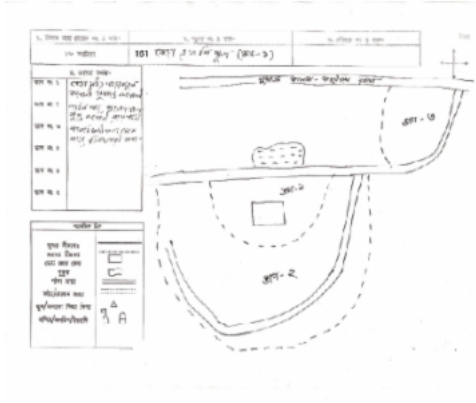

Nazri Naksha