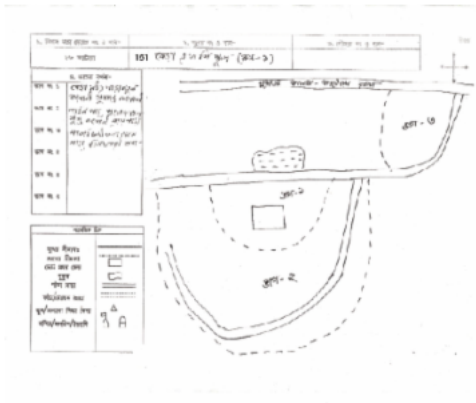

নির্বাচক নিবন্ধন আধিকারিকের স্বাক্ষর

Nazri Naksha

Google Map View

Polling Station Building Front View

Polling Station Front View

Cad View

Key MAP View

বিধানসভা নির্বাচনক্ষেত্রের নং, নাম : 270-কাটোয়া
ভাগ নং, নাম : 1-বেড়া মধ্যপাড়া,নতুনকলোনী,সুকান্তকলোনী