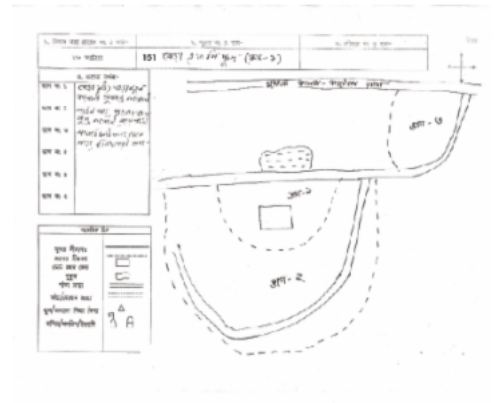

নির্বাচক নিবন্ধন আধিকারিকের স্বাক্ষর

Nazri Naksha

Google Map View

Polling Station Building Front View

Polling Station Front View

Cad View

Key MAP View

বিধানসভা নির্বাচনক্ষেত্রের নং, নাম : 270-কাটোয়া
ভাগ নং, নাম : 1-বেড়া মধ্যপাড়া,নতুনকলোনী,সুকান্তকলোনী