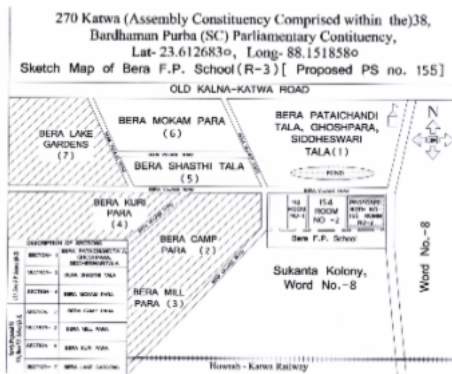

নির্বাচক নিবন্ধন আধিকারিকের স্বাক্ষর

Nazri Naksha

Google Map View

Polling Station Building Front View

Polling Station Front View

Cad View

Key MAP View

বিধানসভা নির্বাচনক্ষেত্রের নং, নাম : 270-কাটোয়া
ভাগ নং, নাম : 1-বেড়া ক্যাম্প পাড়া,