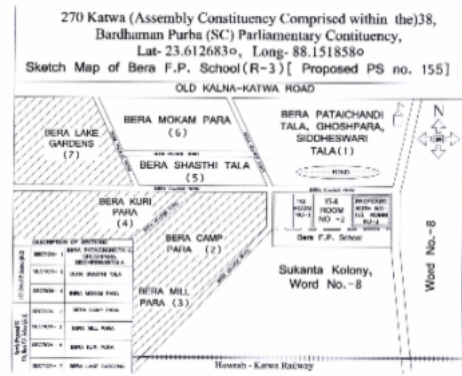

নির্বাচক নিবন্ধন আধিকারিকের স্বাক্ষর

Nazri Naksha

Google Map View

Polling Station Building Front View

Polling Station Front View

Cad View

Key MAP View

বিধানসভা নির্বাচনক্ষেত্রের নং, নাম : 270-কাটোয়া
ভাগ নং, নাম : 1-বেড়া ক্যাম্প পাড়া,