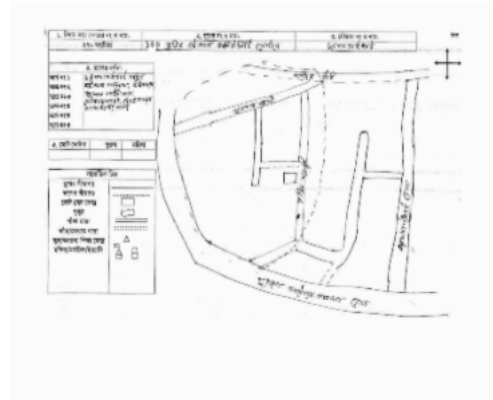

নির্বাচক নিবন্ধন আধিকারিকের স্বাক্ষর

Nazri Naksha

Google Map View

Polling Station Building Front View

Polling Station Front View

Cad View

Key MAP View

1 নাম : সরমা বিশ্বাস স্বামীর নাম: পরিতোষ বিশ্বাস বাড়ির নং : n0164 বয়স : 40 লিঙ্গ : মহিলা	FGN2610111 ফটো উপলব্ধ	2 নাম : সীমা সরকার (মন্ডল) স্বামীর নাম: দিলীপ সরকার বাড়ির নং : n0181 বয়স : 42 লিঙ্গ : মহিলা	JNR2346278 ফটো উপলব্ধ	3 নাম : অচিলা বিবি স্বামীর নাম: মনিপুর সেখ বাড়ির নং : n0023 বয়স : 72 লিঙ্গ : মহিলা	JNR0444075 ফটো উপলব্ধ
4 নাম : সুভদ্রা ভক্ত (মজুমদার) স্বামীর নাম: অশোক কুমার ভক্ত বাড়ির নং : n0162 বয়স : 46 লিঙ্গ : মহিলা	JNR1892256 ফটো উপলব্ধ	5 নাম : নিয়তী (রায়) মণ্ডল স্বামীর নাম: সমর মণ্ডল বাড়ির নং : n0159 বয়স : 40 লিঙ্গ : মহিলা	TLK0557819 ফটো উপলব্ধ	6 নাম : মালা অধিকারী স্বামীর নাম: সুকুমার অধিকারী বাড়ির নং : n0096 বয়স : 54 লিঙ্গ : মহিলা	JNR0436204 ফটো উপলব্ধ
7 নাম : সুকুমার অধিকারী পিতার নাম: অমল্য অধিকারী বাড়ির নং : n0096 বয়স : 58 লিঙ্গ : পুরুষ	JNR0436196 ফটো উপলব্ধ	8 নাম : চাঁদমোহন ঘোষ পিতার নাম: অসিত ঘোষ বাড়ির নং : n0135 বয়স : 43 লিঙ্গ : পুরুষ	JNR3193042 ফটো উপলব্ধ	9 নাম : প্রিয়সাধন ঘোষ স্বামীর নাম: অসিত ঘোষ বাড়ির নং : n0135 বয়স : 55 লিঙ্গ : মহিলা	JNR0436675 ফটো উপলব্ধ
10 নাম : অসিত ঘোষ পিতার নাম: নারায়ন ঘোষ বাড়ির নং : n0135 বয়স : 67 লিঙ্গ : পুরুষ	JNR0436667 ফটো উপলব্ধ	11 নাম : সমীর ঘোষ পিতার নাম: ধ্রুব ঘোষ বাড়ির নং : n0134 বয়স : 36 লিঙ্গ : পুরুষ	TLK1067222 ফটো উপলব্ধ	12 নাম : ভাগীরথী ঘোষ স্বামীর নাম: ধ্রুব ঘোষ বাড়ির নং : n0134 বয়স : 55 লিঙ্গ : মহিলা	JNR0436691 ফটো উপলব্ধ
13 নাম : ধ্রুব ঘোষ পিতার নাম: নারায়ন ঘোষ বাড়ির নং : n0134 বয়স : 65 লিঙ্গ : পুরুষ	WB/40/280/261884 ফটো উপলব্ধ	14 নাম : রাধারমন ঘোষ পিতার নাম: সৃষ্টিধর ঘোষ বাড়ির নং : n0036 বয়স : 37 লিঙ্গ : পুরুষ	JNR3333242 ফটো উপলব্ধ	15 নাম : চম্পা ঘোষ স্বামীর নাম: সৃষ্টিধর ঘোষ বাড়ির নং : n0036 বয়স : 56 লিঙ্গ : মহিলা	JNR0436717 ফটো উপলব্ধ
16 নাম : সৃষ্টিধর ঘোষ পিতার নাম: যতীন্দ্র ঘোষ বাড়ির নং : n0036 বয়স : 62 লিঙ্গ : পুরুষ	JNR0436709 ফটো উপলব্ধ	17 নাম : কাকুলী ঘোষ স্বামীর নাম: কালোসোনা ঘোষ বাড়ির নং : n0035 বয়স : 45 লিঙ্গ : মহিলা	JNR1770320 ফটো উপলব্ধ	18 নাম : ভাদুরানী ঘোষ স্বামীর নাম: মদন ঘোষ বাড়ির নং : n0035 বয়স : 68 লিঙ্গ : মহিলা	JNR0436642 ফটো উপলব্ধ
19 নাম : বাসন্তী ঘোষ স্বামীর নাম: সাধন ঘোষ বাড়ির নং : n0035 বয়স : 75 লিঙ্গ : মহিলা	JNR0436618 ফটো উপলব্ধ	20 নাম : রুমা ঘোষ স্বামীর নাম: নদেরচাঁদ ঘোষ বাড়ির নং : n0034 বয়স : 40 লিঙ্গ : মহিলা	JNR2814754 ফটো উপলব্ধ	21 নাম : নদেরচাঁদ ঘোষ পিতার নাম: মদন ঘোষ বাড়ির নং : n0034 বয়স : 47 লিঙ্গ : পুরুষ	JNR2814747 ফটো উপলব্ধ
22 নাম : পাপিয়া ঘোষ পিতার নাম: নাদের চাঁদ ঘোষ বাড়ির নং : এন001 বয়স : 22 লিঙ্গ : মহিলা	TLK2596070 ফটো উপলব্ধ	23 নাম : অভিজিৎ ঘোষ পিতার নাম: কালোসোনা ঘোষ বাড়ির নং : n0035 বয়স : 28 লিঙ্গ : পুরুষ	TLK1703446 ফটো উপলব্ধ	24 নাম : কানাই ঘোষ পিতার নাম: সৃষ্টিধর ঘোষ বাড়ির নং : n0036 বয়স : 35 লিঙ্গ : পুরুষ	TLK1066752 ফটো উপলব্ধ
25 নাম : অরজিত ঘোষ পিতার নাম: গোপাল ঘোষ বাড়ির নং : n0037 বয়স : 58 লিঙ্গ : পুরুষ	JNR0436568 ফটো উপলব্ধ	26 নাম : প্রদ্যুম্ন ঘোষ পিতার নাম: অরজিত ঘোষ বাড়ির নং : n0037 বয়স : 40 লিঙ্গ : পুরুষ	JNR2814721 ফটো উপলব্ধ	27 নাম : অনিরুদ্ধ ঘোষ পিতার নাম: অরজিত ঘোষ বাড়ির নং : n0037 বয়স : 42 লিঙ্গ : পুরুষ	JNR2814713 ফটো উপলব্ধ
28 নাম : চন্দ্রা ঘোষ স্বামীর নাম: প্রদ্যুম্ন ঘোষ বাড়ির নং : জসদা ভবন বয়স : 38 লিঙ্গ : মহিলা	TLK2643872 ফটো উপলব্ধ	29 নাম : সঙ্গীতা ঘোষ পিতার নাম: ফকির ঘোষ বাড়ির নং : এন0036 বয়স : 31 লিঙ্গ : মহিলা	UFQ1928795 ফটো উপলব্ধ	30 নাম : টুকটুকি ঘোষ স্বামীর নাম: রাধারমন ঘোষ বাড়ির নং : এন0036 বয়স : 27 লিঙ্গ : মহিলা	TLK2292316 ফটো উপলব্ধ