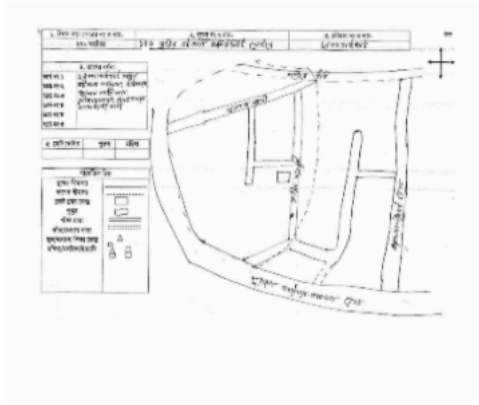

Nazri Naksha