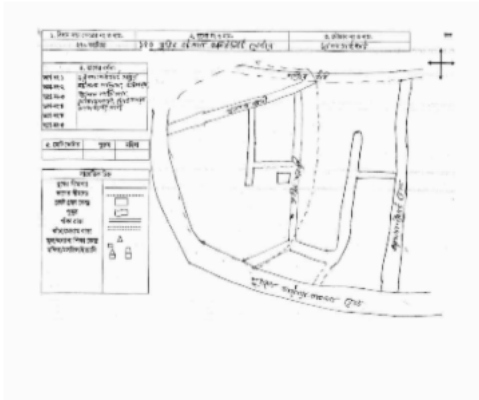

নির্বাচক নিবন্ধন আধিকারিকের স্বাক্ষর

Nazri Naksha

Google Map View

Polling Station Building Front View

Polling Station Front View

Cad View

Key MAP View

1 নাম : সরমা বিশ্বাস স্বামীর নাম: পরিতোষ বিশ্বাস বাড়ির নং : n0164 বয়স : 40 লিঙ্গ : মহিলা	FGN2610111 ফটো উপলব্ধ	2 নাম : সীমা সরকার (মন্ডল) স্বামীর নাম: দিলীপ সরকার বাড়ির নং : n0181 বয়স : 42 লিঙ্গ : মহিলা	JNR2346278 ফটো উপলব্ধ	3 নাম : অচিলা বিবি স্বামীর নাম: মনিপুর সেখ বাড়ির নং : n0023 বয়স : 72 লিঙ্গ : মহিলা	JNR0444075 ফটো উপলব্ধ
4 নাম : সুভদ্রা ভক্ত (মজুমদার) স্বামীর নাম: অশোক কুমার ভক্ত বাড়ির নং : n0162 বয়স : 46 লিঙ্গ : মহিলা	JNR1892256 ফটো উপলব্ধ	5 নাম : নিয়তী (রায়) মণ্ডল স্বামীর নাম: সমর মণ্ডল বাড়ির নং : n0159 বয়স : 40 লিঙ্গ : মহিলা	TLK0557819 ফটো উপলব্ধ	6 নাম : মালা অধিকারী স্বামীর নাম: সুকুমার অধিকারী বাড়ির নং : n0096 বয়স : 54 লিঙ্গ : মহিলা	JNR0436204 ফটো উপলব্ধ
7 নাম : সুকুমার অধিকারী পিতার নাম: অমল্য অধিকারী বাড়ির নং : n0096 বয়স : 58 লিঙ্গ : পুরুষ	JNR0436196 ফটো উপলব্ধ	8 নাম : চাঁদমোহন ঘোষ পিতার নাম: অসিত ঘোষ বাড়ির নং : n0135 বয়স : 43 লিঙ্গ : পুরুষ	JNR3193042 ফটো উপলব্ধ	9 নাম : প্রিয়সাধন ঘোষ স্বামীর নাম: অসিত ঘোষ বাড়ির নং : n0135 বয়স : 55 লিঙ্গ : মহিলা	JNR0436675 ফটো উপলব্ধ
10 নাম : অসিত ঘোষ পিতার নাম: নারায়ন ঘোষ বাড়ির নং : n0135 বয়স : 67 লিঙ্গ : পুরুষ	JNR0436667 ফটো উপলব্ধ	11 নাম : সমীর ঘোষ পিতার নাম: ধ্রুব ঘোষ বাড়ির নং : n0134 বয়স : 36 লিঙ্গ : পুরুষ	TLK1067222 ফটো উপলব্ধ	12 নাম : ভাগীরথী ঘোষ স্বামীর নাম: ধ্রুব ঘোষ বাড়ির নং : n0134 বয়স : 55 লিঙ্গ : মহিলা	JNR0436691 ফটো উপলব্ধ
13 নাম : ধ্রুব ঘোষ পিতার নাম: নারায়ন ঘোষ বাড়ির নং : n0134 বয়স : 65 লিঙ্গ : পুরুষ	WB/40/280/261884 ফটো উপলব্ধ	14 নাম : রাধারমন ঘোষ পিতার নাম: সৃষ্টিধর ঘোষ বাড়ির নং : n0036 বয়স : 37 লিঙ্গ : পুরুষ	JNR3333242 ফটো উপলব্ধ	15 নাম : চম্পা ঘোষ স্বামীর নাম: সৃষ্টিধর ঘোষ বাড়ির নং : n0036 বয়স : 56 লিঙ্গ : মহিলা	JNR0436717 ফটো উপলব্ধ
16 নাম : সৃষ্টিধর ঘোষ পিতার নাম: যতীন্দ্র ঘোষ বাড়ির নং : n0036 বয়স : 62 লিঙ্গ : পুরুষ	JNR0436709 ফটো উপলব্ধ	17 নাম : কাকুলী ঘোষ স্বামীর নাম: কালোসোনা ঘোষ বাড়ির নং : n0035 বয়স : 45 লিঙ্গ : মহিলা	JNR1770320 ফটো উপলব্ধ	18 নাম : ভাদুরানী ঘোষ স্বামীর নাম: মদন ঘোষ বাড়ির নং : n0035 বয়স : 68 লিঙ্গ : মহিলা	JNR0436642 ফটো উপলব্ধ
19 নাম : বাসন্তী ঘোষ স্বামীর নাম: সাধন ঘোষ বাড়ির নং : n0035 বয়স : 75 লিঙ্গ : মহিলা	JNR0436618 ফটো উপলব্ধ	20 নাম : রুমা ঘোষ স্বামীর নাম: নদেরচাঁদ ঘোষ বাড়ির নং : n0034 বয়স : 40 লিঙ্গ : মহিলা	JNR2814754 ফটো উপলব্ধ	21 নাম : নদেরচাঁদ ঘোষ পিতার নাম: মদন ঘোষ বাড়ির নং : n0034 বয়স : 47 লিঙ্গ : পুরুষ	JNR2814747 ফটো উপলব্ধ
22 নাম : পাপিয়া ঘোষ পিতার নাম: নাদের চাঁদ ঘোষ বাড়ির নং : এন001 বয়স : 22 লিঙ্গ : মহিলা	TLK2596070 ফটো উপলব্ধ	23 নাম : অভিজিৎ ঘোষ পিতার নাম: কালোসোনা ঘোষ বাড়ির নং : n0035 বয়স : 28 লিঙ্গ : পুরুষ	TLK1703446 ফটো উপলব্ধ	24 নাম : কানাই ঘোষ পিতার নাম: সৃষ্টিধর ঘোষ বাড়ির নং : n0036 বয়স : 35 লিঙ্গ : পুরুষ	TLK1066752 ফটো উপলব্ধ
25 নাম : অরজিত ঘোষ পিতার নাম: গোপাল ঘোষ বাড়ির নং : n0037 বয়স : 58 লিঙ্গ : পুরুষ	JNR0436568 ফটো উপলব্ধ	26 নাম : প্রদ্যুম্ন ঘোষ পিতার নাম: অরজিত ঘোষ বাড়ির নং : n0037 বয়স : 40 লিঙ্গ : পুরুষ	JNR2814721 ফটো উপলব্ধ	27 নাম : অনিরুদ্ধ ঘোষ পিতার নাম: অরজিত ঘোষ বাড়ির নং : n0037 বয়স : 42 লিঙ্গ : পুরুষ	JNR2814713 ফটো উপলব্ধ
28 নাম : চন্দ্রা ঘোষ স্বামীর নাম: প্রদ্যুম্ন ঘোষ বাড়ির নং : জসদা ভবন বয়স : 38 লিঙ্গ : মহিলা	TLK2643872 ফটো উপলব্ধ	29 নাম : সঙ্গীতা ঘোষ পিতার নাম: ফকির ঘোষ বাড়ির নং : এন0036 বয়স : 31 লিঙ্গ : মহিলা	UFQ1928795 ফটো উপলব্ধ	30 নাম : টুকটুকি ঘোষ স্বামীর নাম: রাধারমন ঘোষ বাড়ির নং : এন0036 বয়স : 27 লিঙ্গ : মহিলা	TLK2292316 ফটো উপলব্ধ