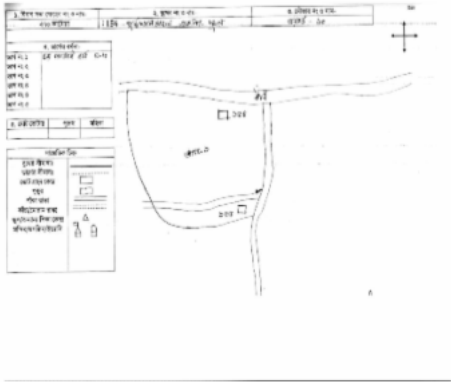

নির্বাচক নিবন্ধন আধিকারিকের স্বাক্ষর

Nazri Naksha

Google Map View

Polling Station Building Front View

Polling Station Front View

Cad View

Key MAP View

1 নাম : রমা বিশ্বাস (মন্ডল) স্বামীর নাম: পিনাকী রঞ্জন মন্ডল বাড়ির নং : n0245 বয়স : 49 লিঙ্গ : মহিলা	JNR2592913	ফটো উপলব্ধ	2 নাম : শ্যামলী মণ্ডল (কীর্তনীয়া) স্বামীর নাম: ব্রজেন্দ্রনাথ মণ্ডল বাড়ির নং : n0244 বয়স : 48 লিঙ্গ : মহিলা	JNR3074234	ফটো উপলব্ধ	3 নাম : লতা সরকার (কীর্তনীয়া) স্বামীর নাম: অমৃত সরকার বাড়ির নং : n0211 বয়স : 36 লিঙ্গ : মহিলা	TLK1069046	ফটো উপলব্ধ
4 নাম : মুনমুন মণ্ডল (বারুই) স্বামীর নাম: সমিত মণ্ডল বাড়ির নং : n0254 বয়স : 28 লিঙ্গ : মহিলা	TLK1903707	ফটো উপলব্ধ	5 নাম : রেখা বালা মন্ডল স্বামীর নাম: নীল কমল মন্ডল বাড়ির নং : n0241 বয়স : 34 লিঙ্গ : মহিলা	TLK1153634	ফটো উপলব্ধ	6 নাম : পিযুষ সরকার পিতার নাম: পরিতোষ সরকার বাড়ির নং : এন0244 বয়স : 25 লিঙ্গ : পুরুষ	TLK2039923	ফটো উপলব্ধ
7 নাম : অরিক সরকার পিতার নাম: রতন সরকার বাড়ির নং : এন0245 বয়স : 25 লিঙ্গ : পুরুষ	TLK2039980	ফটো উপলব্ধ	8 নাম : সীমা সরকার মন্ডল স্বামীর নাম: চঞ্চল সরকার বাড়ির নং : N0215 বয়স : 36 লিঙ্গ : মহিলা	TLK0957886	ফটো উপলব্ধ	9 নাম : রেবা ওঝা স্বামীর নাম: হরিদাস ওঝা বাড়ির নং : n0076 বয়স : 70 লিঙ্গ : মহিলা	TLK1191055	ফটো উপলব্ধ
10 নাম : আলো ওঝা স্বামীর নাম: গোকুল চন্দ্র ওঝা বাড়ির নং : n0076 বয়স : 52 লিঙ্গ : মহিলা	JNR0365528	ফটো উপলব্ধ	11 নাম : গোকুল চন্দ্র ওঝা পিতার নাম: গোপাল ওঝা বাড়ির নং : n0076 বয়স : 58 লিঙ্গ : পুরুষ	JNR0447649	ফটো উপলব্ধ	12 নাম : নকুল ওঝা পিতার নাম: গোপাল ওঝা বাড়ির নং : n0076 বয়স : 50 লিঙ্গ : পুরুষ	JNR0447664	ফটো উপলব্ধ
13 নাম : কাকলী ওঝা স্বামীর নাম: নকুল ওঝা বাড়ির নং : n0076 বয়স : 46 লিঙ্গ : মহিলা	JNR2593184	ফটো উপলব্ধ	14 নাম : সুজিত কবিরাজ পিতার নাম: শচীন্দ্রনাথ কবিরাজ বাড়ির নং : n0238 বয়স : 44 লিঙ্গ : পুরুষ	TLK1615954	ফটো উপলব্ধ	15 নাম : অভিজিৎ কবিরাজ পিতার নাম: সুজিৎ কবিরাজ বাড়ির নং : এন0238 বয়স : 24 লিঙ্গ : পুরুষ	TLK2385086	ফটো উপলব্ধ
16 নাম : প্রিয়লাল গাইন পিতার নাম: গুরেস গাইন বাড়ির নং : n0033 বয়স : 58 লিঙ্গ : পুরুষ	JNR0447748	ফটো উপলব্ধ	17 নাম : রেখা গাইন স্বামীর নাম: প্রিয়লাল গাইন বাড়ির নং : n0033 বয়স : 48 লিঙ্গ : মহিলা	JNR2817518	ফটো উপলব্ধ	18 নাম : বিশ্বজীৎ গাইন পিতার নাম: হীরলাল গাইন বাড়ির নং : n0033 বয়স : 30 লিঙ্গ : পুরুষ	TLK1513480	ফটো উপলব্ধ
19 নাম : মন্থা গাইন পিতার নাম: হীরলাল গাইন বাড়ির নং : n0033 বয়স : 35 লিঙ্গ : পুরুষ	TLK1275908	ফটো উপলব্ধ	20 নাম : হীরলাল গায়ন পিতার নাম: সুরেশ গায়ন বাড়ির নং : n0033 বয়স : 60 লিঙ্গ : পুরুষ	JNR0447722	ফটো উপলব্ধ	21 নাম : সুমিত্রা গাইন স্বামীর নাম: হীরলাল গাইন বাড়ির নং : n0033 বয়স : 60 লিঙ্গ : মহিলা	JNR0447730	ফটো উপলব্ধ
22 নাম : অমিত গাইন পিতার নাম: প্রিয়লাল গাইন বাড়ির নং : n0033 বয়স : 27 লিঙ্গ : পুরুষ	TLK1965334	ফটো উপলব্ধ	23 নাম : সোনালী গাইন স্বামীর নাম: অমিত গাইন বাড়ির নং : N0033 বয়স : 24 লিঙ্গ : মহিলা	TLK2214526	ফটো উপলব্ধ	24 নাম : অনিতা গাইন পিতার নাম: প্রিয়লাল গাইন বাড়ির নং : এন1064 বয়স : 23 লিঙ্গ : মহিলা	TLK2297349	ফটো উপলব্ধ
25 নাম : রাধেশ্যাম গোস্বামী পিতার নাম: ভগীরথ গোস্বামী বাড়ির নং : n0062 বয়স : 35 লিঙ্গ : পুরুষ	TLK1068329	ফটো উপলব্ধ	26 নাম : আলোমতি গোস্বামী স্বামীর নাম: ভগীরথ গোস্বামী বাড়ির নং : n0062 বয়স : 60 লিঙ্গ : মহিলা	JNR1772375	ফটো উপলব্ধ	27 নাম : আরতী গোস্বামী পিতার নাম: দেবেন গোস্বামী বাড়ির নং : n0062 বয়স : 70 লিঙ্গ : মহিলা	WB/18/104/120195	ফটো উপলব্ধ
28 নাম : পিন্টু গোস্বামী পিতার নাম: বিমল গোস্বামী বাড়ির নং : n0061 বয়স : 33 লিঙ্গ : পুরুষ	TLK1191014	ফটো উপলব্ধ	29 নাম : উর্মিলা গোস্বামী পিতার নাম: বিমল গোস্বামী বাড়ির নং : n0061 বয়স : 38 লিঙ্গ : মহিলা	JNR3333838	ফটো উপলব্ধ	30 নাম : বিনয় কুমার গোস্বামী পিতার নাম: বিমল গোস্বামী বাড়ির নং : n0061 বয়স : 42 লিঙ্গ : পুরুষ	TLK1227974	ফটো উপলব্ধ