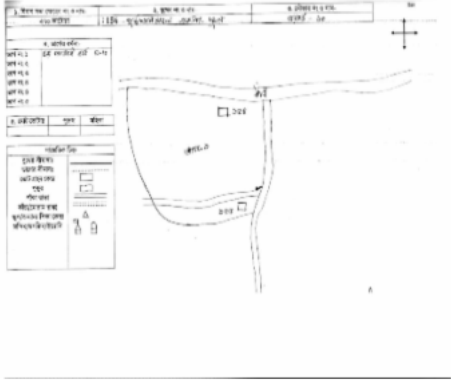

Nazri Naksha