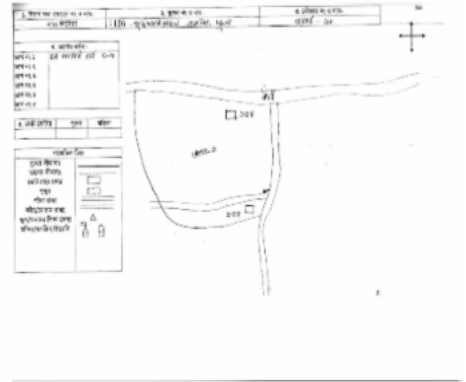

নির্বাচক নিবন্ধন আধিকারিকের স্বাক্ষর

Nazri Naksha

Google Map View

Polling Station Building Front View

Polling Station Front View

Cad View

Key MAP View

1 নাম : রমা বিশ্বাস (মন্ডল) স্বামীর নাম: পিনাকী রঞ্জন মন্ডল বাড়ির নং : n0245 বয়স : 49 লিঙ্গ : মহিলা	JNR2592913	ফটো উপলব্ধ	2 নাম : শ্যামলী মণ্ডল (কীর্তনীয়া) স্বামীর নাম: ব্রজেন্দ্রনাথ মণ্ডল বাড়ির নং : n0244 বয়স : 48 লিঙ্গ : মহিলা	JNR3074234	ফটো উপলব্ধ	3 নাম : লতা সরকার (কীর্তনীয়া) স্বামীর নাম: অমৃত সরকার বাড়ির নং : n0211 বয়স : 36 লিঙ্গ : মহিলা	TLK1069046	ফটো উপলব্ধ
4 নাম : মুনমুন মণ্ডল (বারুই) স্বামীর নাম: সমিত মণ্ডল বাড়ির নং : n0254 বয়স : 28 লিঙ্গ : মহিলা	TLK1903707	ফটো উপলব্ধ	5 নাম : রেখা বালা মন্ডল স্বামীর নাম: নীল কমল মন্ডল বাড়ির নং : n0241 বয়স : 34 লিঙ্গ : মহিলা	TLK1153634	ফটো উপলব্ধ	6 নাম : পিযুষ সরকার পিতার নাম: পরিতোষ সরকার বাড়ির নং : এন0244 বয়স : 25 লিঙ্গ : পুরুষ	TLK2039923	ফটো উপলব্ধ
7 নাম : অরিক সরকার পিতার নাম: রতন সরকার বাড়ির নং : এন0245 বয়স : 25 লিঙ্গ : পুরুষ	TLK2039980	ফটো উপলব্ধ	8 নাম : সীমা সরকার মন্ডল স্বামীর নাম: চঞ্চল সরকার বাড়ির নং : N0215 বয়স : 36 লিঙ্গ : মহিলা	TLK0957886	ফটো উপলব্ধ	9 নাম : রেবা ওঝা স্বামীর নাম: হরিদাস ওঝা বাড়ির নং : n0076 বয়স : 70 লিঙ্গ : মহিলা	TLK1191055	ফটো উপলব্ধ
10 নাম : আলো ওঝা স্বামীর নাম: গোকুল চন্দ্র ওঝা বাড়ির নং : n0076 বয়স : 52 লিঙ্গ : মহিলা	JNR0365528	ফটো উপলব্ধ	11 নাম : গোকুল চন্দ্র ওঝা পিতার নাম: গোপাল ওঝা বাড়ির নং : n0076 বয়স : 58 লিঙ্গ : পুরুষ	JNR0447649	ফটো উপলব্ধ	12 নাম : নকুল ওঝা পিতার নাম: গোপাল ওঝা বাড়ির নং : n0076 বয়স : 50 লিঙ্গ : পুরুষ	JNR0447664	ফটো উপলব্ধ
13 নাম : কাকলী ওঝা স্বামীর নাম: নকুল ওঝা বাড়ির নং : n0076 বয়স : 46 লিঙ্গ : মহিলা	JNR2593184	ফটো উপলব্ধ	14 নাম : সুজিত কবিরাজ পিতার নাম: শচীন্দ্রনাথ কবিরাজ বাড়ির নং : n0238 বয়স : 44 লিঙ্গ : পুরুষ	TLK1615954	ফটো উপলব্ধ	15 নাম : অভিজিৎ কবিরাজ পিতার নাম: সুজিৎ কবিরাজ বাড়ির নং : এন0238 বয়স : 24 লিঙ্গ : পুরুষ	TLK2385086	ফটো উপলব্ধ
16 নাম : প্রিয়লাল গাইন পিতার নাম: গুরেস গাইন বাড়ির নং : n0033 বয়স : 58 লিঙ্গ : পুরুষ	JNR0447748	ফটো উপলব্ধ	17 নাম : রেখা গাইন স্বামীর নাম: প্রিয়লাল গাইন বাড়ির নং : n0033 বয়স : 48 লিঙ্গ : মহিলা	JNR2817518	ফটো উপলব্ধ	18 নাম : বিশ্বজীৎ গাইন পিতার নাম: হীরলাল গাইন বাড়ির নং : n0033 বয়স : 30 লিঙ্গ : পুরুষ	TLK1513480	ফটো উপলব্ধ
19 নাম : মন্থা গাইন পিতার নাম: হীরলাল গাইন বাড়ির নং : n0033 বয়স : 35 লিঙ্গ : পুরুষ	TLK1275908	ফটো উপলব্ধ	20 নাম : হীরলাল গায়ন পিতার নাম: সুরেশ গায়ন বাড়ির নং : n0033 বয়স : 60 লিঙ্গ : পুরুষ	JNR0447722	ফটো উপলব্ধ	21 নাম : সুমিত্রা গাইন স্বামীর নাম: হীরলাল গাইন বাড়ির নং : n0033 বয়স : 60 লিঙ্গ : মহিলা	JNR0447730	ফটো উপলব্ধ
22 নাম : অমিত গাইন পিতার নাম: প্রিয়লাল গাইন বাড়ির নং : n0033 বয়স : 27 লিঙ্গ : পুরুষ	TLK1965334	ফটো উপলব্ধ	23 নাম : সোনালী গাইন স্বামীর নাম: অমিত গাইন বাড়ির নং : N0033 বয়স : 24 লিঙ্গ : মহিলা	TLK2214526	ফটো উপলব্ধ	24 নাম : অনিতা গাইন পিতার নাম: প্রিয়লাল গাইন বাড়ির নং : এন1064 বয়স : 23 লিঙ্গ : মহিলা	TLK2297349	ফটো উপলব্ধ
25 নাম : রাধেশ্যাম গোস্বামী পিতার নাম: ভগীরথ গোস্বামী বাড়ির নং : n0062 বয়স : 35 লিঙ্গ : পুরুষ	TLK1068329	ফটো উপলব্ধ	26 নাম : আলোমতি গোস্বামী স্বামীর নাম: ভগীরথ গোস্বামী বাড়ির নং : n0062 বয়স : 60 লিঙ্গ : মহিলা	JNR1772375	ফটো উপলব্ধ	27 নাম : আরতী গোস্বামী পিতার নাম: দেবেন গোস্বামী বাড়ির নং : n0062 বয়স : 70 লিঙ্গ : মহিলা	WB/18/104/120195	ফটো উপলব্ধ
28 নাম : পিন্টু গোস্বামী পিতার নাম: বিমল গোস্বামী বাড়ির নং : n0061 বয়স : 33 লিঙ্গ : পুরুষ	TLK1191014	ফটো উপলব্ধ	29 নাম : উর্মিলা গোস্বামী পিতার নাম: বিমল গোস্বামী বাড়ির নং : n0061 বয়স : 38 লিঙ্গ : মহিলা	JNR3333838	ফটো উপলব্ধ	30 নাম : বিনয় কুমার গোস্বামী পিতার নাম: বিমল গোস্বামী বাড়ির নং : n0061 বয়স : 42 লিঙ্গ : পুরুষ	TLK1227974	ফটো উপলব্ধ