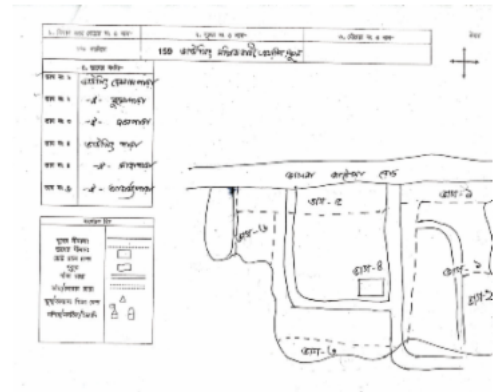

নির্বাচক নিবন্ধন আধিকারিকের স্বাক্ষর

Nazri Naksha

Google Map View

Polling Station Building Front View

Polling Station Front View

Cad View

Key MAP View

| | | | | | |
|--|--------------------------|---|--------------------------|---|--------------------------|
| 1 নাম : সরস্বতী দে (মোদক) স্বামীর নাম: প্রশান্ত দে বাড়ির নং : n0284 বয়স : 39 লিঙ্গ : মহিলা | TLK0548172 ফটো উপলব্ধ | 2 নাম : সুলেখা ঘোষ স্বামীর নাম: সুখেন ঘোষ বাড়ির নং : N025 বয়স : 41 লিঙ্গ : মহিলা | TLK2218220 ফটো উপলব্ধ | 3 নাম : উজ্জ্বল ঘোষ মায়ের নাম: বনানী দে ঘোষ বাড়ির নং : N0290 বয়স : 24 লিঙ্গ : পুরুষ | TLK2218915 ফটো উপলব্ধ |
| 4 নাম : সুখেন ঘোষ পিতার নাম: ভরারাম ঘোষ বাড়ির নং : N0018 বয়স : 49 লিঙ্গ : পুরুষ | TLK2218170 ফটো উপলব্ধ | 5 নাম : বনানী দে ঘোষ স্বামীর নাম: নির্মল ঘোষ বাড়ির নং : n0290 বয়স : 42 লিঙ্গ : মহিলা | HGD2148930 ফটো উপলব্ধ | 6 নাম : সুন্দর ঘোষ পিতার নাম: নির্মল ঘোষ বাড়ির নং : এন0290 বয়স : 20 লিঙ্গ : পুরুষ | TLK2613065 ফটো উপলব্ধ |
| 7 নাম : ফেলু চক্রবর্তী পিতার নাম: ধর্মজয় চক্রবর্তী বাড়ির নং : N0054 বয়স : 44 লিঙ্গ : পুরুষ | TLK2218279 ফটো উপলব্ধ | 8 নাম : চন্দ্রানী চন্দ্র মন্ডল স্বামীর নাম: সুবীর মন্ডল বাড়ির নং : এন0179 বয়স : 29 লিঙ্গ : মহিলা | TFM1858026 ফটো উপলব্ধ | 9 নাম : রামকান্ত দাস পিতার নাম: সঞ্জয় দাস বাড়ির নং : এন0301 বয়স : 22 লিঙ্গ : পুরুষ | TLK2386118 ফটো উপলব্ধ |
| 10 নাম : অজয় দাস পিতার নাম: চাঁদু দাস বাড়ির নং : N0099 বয়স : 24 লিঙ্গ : পুরুষ | TLK2217578 ফটো উপলব্ধ | 11 নাম : পূর্ণিমা দাস স্বামীর নাম: ধানু দাস বাড়ির নং : N0062 বয়স : 27 লিঙ্গ : মহিলা | TLK2218444 ফটো উপলব্ধ | 12 নাম : বেবী দাস স্বামীর নাম: সঞ্জয় দাস বাড়ির নং : n0301 বয়স : 38 লিঙ্গ : মহিলা | TLK0959833 ফটো উপলব্ধ |
| 13 নাম : উজ্জ্বল দাস পিতার নাম: উত্তম কুমার দাস বাড়ির নং : N0080 বয়স : 27 লিঙ্গ : পুরুষ | TLK2218055 ফটো উপলব্ধ | 14 নাম : দেবাশিস দাস পিতার নাম: সদানন্দ দাস বাড়ির নং : N0092 বয়স : 25 লিঙ্গ : পুরুষ | TLK2217776 ফটো উপলব্ধ | 15 নাম : বিল্টু দাস পিতার নাম: সুফল দাস বাড়ির নং : N0083 বয়স : 27 লিঙ্গ : পুরুষ | TLK2218154 ফটো উপলব্ধ |
| 16 নাম : বাপন দাস মায়ের নাম: চিন্তা দাস বাড়ির নং : N0118 বয়স : 24 লিঙ্গ : পুরুষ | TLK2218501 ফটো উপলব্ধ | 17 নাম : সঞ্জীব দাস পিতার নাম: উত্তম দাস বাড়ির নং : n0301 বয়স : 33 লিঙ্গ : পুরুষ | TLK1388701 ফটো উপলব্ধ | 18 নাম : সঞ্জয় দাস পিতার নাম: বিজয় দাস বাড়ির নং : n0301 বয়স : 40 লিঙ্গ : পুরুষ | TLK0959841 ফটো উপলব্ধ |
| 19 নাম : অনামিকা দে স্বামীর নাম: তনয় দে বাড়ির নং : N0116 বয়স : 25 লিঙ্গ : মহিলা | TLK2217818 ফটো উপলব্ধ | 20 নাম : চিরঞ্জিৎ দে পিতার নাম: গৌতম দে বাড়ির নং : n0270 বয়স : 26 লিঙ্গ : পুরুষ | TFM2112654 ফটো উপলব্ধ | 21 নাম : গৌতম দে পিতার নাম: নকড়ি দে বাড়ির নং : না বয়স : 55 লিঙ্গ : পুরুষ | TLK2103471 ফটো উপলব্ধ |
| 22 নাম : শুভঙ্কর দে পিতার নাম: গৌতম দে বাড়ির নং : n0214 বয়স : 32 লিঙ্গ : পুরুষ | TFM1435809 ফটো উপলব্ধ | 23 নাম : মংদীরা দে সরকার স্বামীর নাম: সৌমেন দে বাড়ির নং : N0149 বয়স : 25 লিঙ্গ : মহিলা | TLK2218808 ফটো উপলব্ধ | 24 নাম : উষাশ্রী প্রমাণিক পিতার নাম: উত্তম প্রমাণিক বাড়ির নং : N0175 বয়স : 24 লিঙ্গ : মহিলা | TLK2218683 ফটো উপলব্ধ |
| 25 নাম : নমিতা ব্যাপারী স্বামীর নাম: জয়দেব ব্যাপারী বাড়ির নং : n0322 বয়স : 33 লিঙ্গ : মহিলা | TLK1514181 ফটো উপলব্ধ | 26 নাম : পূর্ণিমা বিশ্বাস (দাস) স্বামীর নাম: অসীম বিশ্বাস বাড়ির নং : n0282 বয়স : 30 লিঙ্গ : মহিলা | TLK1705094 ফটো উপলব্ধ | 27 নাম : অসীম বিশ্বাস পিতার নাম: নারায়ন চন্দ্র বিশ্বাস বাড়ির নং : n0282 বয়স : 47 লিঙ্গ : পুরুষ | TLK1452812 ফটো উপলব্ধ |
| 28 নাম : জয়ন্তী বিশ্বাস স্বামীর নাম: মাধাই চন্দ্র বিশ্বাস বাড়ির নং : n0001 বয়স : 65 লিঙ্গ : মহিলা | JNR0461566 ফটো উপলব্ধ | 29 নাম : মাধাইচন্দ্র বিশ্বাস পিতার নাম: বলাই বিশ্বাস বাড়ির নং : n0001 বয়স : 67 লিঙ্গ : পুরুষ | JNR0461558 ফটো উপলব্ধ | 30 নাম : নমিতা বিশ্বাস স্বামীর নাম: খোকন বিশ্বাস বাড়ির নং : ওয়ার্ড নং 2 বয়স : 31 লিঙ্গ : মহিলা | TFM2076495 ফটো উপলব্ধ |