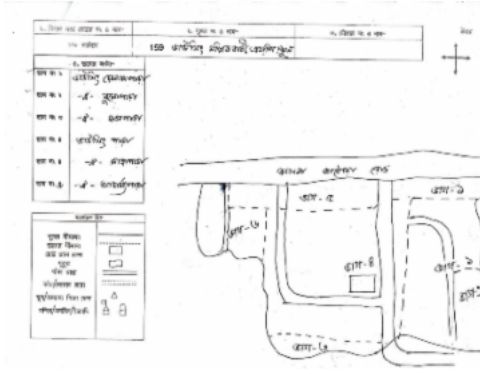

Nazri Naksha