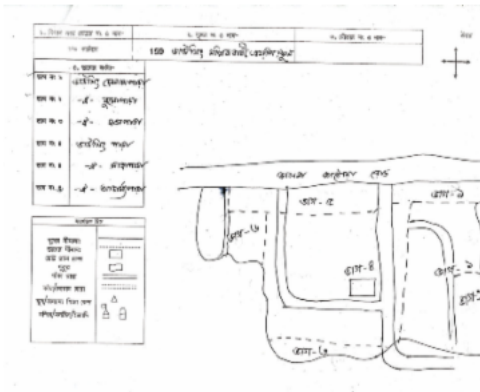

নির্বাচক নিবন্ধন আধিকারিকের স্বাক্ষর

Nazri Naksha

Google Map View

Polling Station Building Front View

Polling Station Front View

Cad View

Key MAP View

| | | | | | |
|--|--------------------------|---|--------------------------|---|--------------------------|
| 1 নাম : সরস্বতী দে (মোদক) স্বামীর নাম: প্রশান্ত দে বাড়ির নং : n0284 বয়স : 39 লিঙ্গ : মহিলা | TLK0548172 ফটো উপলব্ধ | 2 নাম : সুলেখা ঘোষ স্বামীর নাম: সুখেন ঘোষ বাড়ির নং : N025 বয়স : 41 লিঙ্গ : মহিলা | TLK2218220 ফটো উপলব্ধ | 3 নাম : উজ্জ্বল ঘোষ মায়ের নাম: বনানী দে ঘোষ বাড়ির নং : N0290 বয়স : 24 লিঙ্গ : পুরুষ | TLK2218915 ফটো উপলব্ধ |
| 4 নাম : সুখেন ঘোষ পিতার নাম: ভরারাম ঘোষ বাড়ির নং : N0018 বয়স : 49 লিঙ্গ : পুরুষ | TLK2218170 ফটো উপলব্ধ | 5 নাম : বনানী দে ঘোষ স্বামীর নাম: নির্মল ঘোষ বাড়ির নং : n0290 বয়স : 42 লিঙ্গ : মহিলা | HGD2148930 ফটো উপলব্ধ | 6 নাম : সুন্দর ঘোষ পিতার নাম: নির্মল ঘোষ বাড়ির নং : এন0290 বয়স : 20 লিঙ্গ : পুরুষ | TLK2613065 ফটো উপলব্ধ |
| 7 নাম : ফেলু চক্রবর্তী পিতার নাম: ধর্মজয় চক্রবর্তী বাড়ির নং : N0054 বয়স : 44 লিঙ্গ : পুরুষ | TLK2218279 ফটো উপলব্ধ | 8 নাম : চন্দ্রানী চন্দ্র মন্ডল স্বামীর নাম: সুবীর মন্ডল বাড়ির নং : এন0179 বয়স : 29 লিঙ্গ : মহিলা | TFM1858026 ফটো উপলব্ধ | 9 নাম : রামকান্ত দাস পিতার নাম: সঞ্জয় দাস বাড়ির নং : এন0301 বয়স : 22 লিঙ্গ : পুরুষ | TLK2386118 ফটো উপলব্ধ |
| 10 নাম : অজয় দাস পিতার নাম: চাঁদু দাস বাড়ির নং : N0099 বয়স : 24 লিঙ্গ : পুরুষ | TLK2217578 ফটো উপলব্ধ | 11 নাম : পূর্ণিমা দাস স্বামীর নাম: ধানু দাস বাড়ির নং : N0062 বয়স : 27 লিঙ্গ : মহিলা | TLK2218444 ফটো উপলব্ধ | 12 নাম : বেবী দাস স্বামীর নাম: সঞ্জয় দাস বাড়ির নং : n0301 বয়স : 38 লিঙ্গ : মহিলা | TLK0959833 ফটো উপলব্ধ |
| 13 নাম : উজ্জ্বল দাস পিতার নাম: উত্তম কুমার দাস বাড়ির নং : N0080 বয়স : 27 লিঙ্গ : পুরুষ | TLK2218055 ফটো উপলব্ধ | 14 নাম : দেবাশিস দাস পিতার নাম: সদানন্দ দাস বাড়ির নং : N0092 বয়স : 25 লিঙ্গ : পুরুষ | TLK2217776 ফটো উপলব্ধ | 15 নাম : বিল্টু দাস পিতার নাম: সুফল দাস বাড়ির নং : N0083 বয়স : 27 লিঙ্গ : পুরুষ | TLK2218154 ফটো উপলব্ধ |
| 16 নাম : বাপন দাস মায়ের নাম: চিন্তা দাস বাড়ির নং : N0118 বয়স : 24 লিঙ্গ : পুরুষ | TLK2218501 ফটো উপলব্ধ | 17 নাম : সঞ্জীব দাস পিতার নাম: উত্তম দাস বাড়ির নং : n0301 বয়স : 33 লিঙ্গ : পুরুষ | TLK1388701 ফটো উপলব্ধ | 18 নাম : সঞ্জয় দাস পিতার নাম: বিজয় দাস বাড়ির নং : n0301 বয়স : 40 লিঙ্গ : পুরুষ | TLK0959841 ফটো উপলব্ধ |
| 19 নাম : অনামিকা দে স্বামীর নাম: তনয় দে বাড়ির নং : N0116 বয়স : 25 লিঙ্গ : মহিলা | TLK2217818 ফটো উপলব্ধ | 20 নাম : চিরঞ্জিৎ দে পিতার নাম: গৌতম দে বাড়ির নং : n0270 বয়স : 26 লিঙ্গ : পুরুষ | TFM2112654 ফটো উপলব্ধ | 21 নাম : গৌতম দে পিতার নাম: নকড়ি দে বাড়ির নং : না বয়স : 55 লিঙ্গ : পুরুষ | TLK2103471 ফটো উপলব্ধ |
| 22 নাম : শুভঙ্কর দে পিতার নাম: গৌতম দে বাড়ির নং : n0214 বয়স : 32 লিঙ্গ : পুরুষ | TFM1435809 ফটো উপলব্ধ | 23 নাম : মংদীরা দে সরকার স্বামীর নাম: সৌমেন দে বাড়ির নং : N0149 বয়স : 25 লিঙ্গ : মহিলা | TLK2218808 ফটো উপলব্ধ | 24 নাম : উষাশ্রী প্রমাণিক পিতার নাম: উত্তম প্রমাণিক বাড়ির নং : N0175 বয়স : 24 লিঙ্গ : মহিলা | TLK2218683 ফটো উপলব্ধ |
| 25 নাম : নমিতা ব্যাপারী স্বামীর নাম: জয়দেব ব্যাপারী বাড়ির নং : n0322 বয়স : 33 লিঙ্গ : মহিলা | TLK1514181 ফটো উপলব্ধ | 26 নাম : পূর্ণিমা বিশ্বাস (দাস) স্বামীর নাম: অসীম বিশ্বাস বাড়ির নং : n0282 বয়স : 30 লিঙ্গ : মহিলা | TLK1705094 ফটো উপলব্ধ | 27 নাম : অসীম বিশ্বাস পিতার নাম: নারায়ন চন্দ্র বিশ্বাস বাড়ির নং : n0282 বয়স : 47 লিঙ্গ : পুরুষ | TLK1452812 ফটো উপলব্ধ |
| 28 নাম : জয়ন্তী বিশ্বাস স্বামীর নাম: মাধাই চন্দ্র বিশ্বাস বাড়ির নং : n0001 বয়স : 65 লিঙ্গ : মহিলা | JNR0461566 ফটো উপলব্ধ | 29 নাম : মাধাইচন্দ্র বিশ্বাস পিতার নাম: বলাই বিশ্বাস বাড়ির নং : n0001 বয়স : 67 লিঙ্গ : পুরুষ | JNR0461558 ফটো উপলব্ধ | 30 নাম : নমিতা বিশ্বাস স্বামীর নাম: খোকন বিশ্বাস বাড়ির নং : ওয়ার্ড নং 2 বয়স : 31 লিঙ্গ : মহিলা | TFM2076495 ফটো উপলব্ধ |