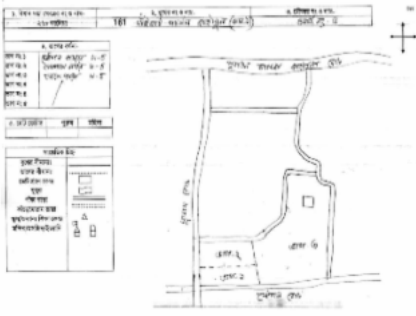

Nazri Naksha