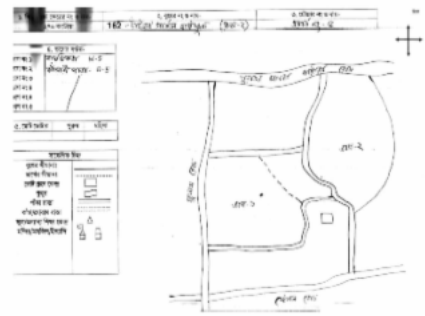

নির্বাচক নিবন্ধন আধিকারিকের স্বাক্ষর

Nazri Naksha

Google Map View

Polling Station Building Front View

Polling Station Front View

Cad View

Key MAP View

বিধানসভা নির্বাচনক্ষেত্রের নং, নাম : 270-কাটোয়া  
ভাগ নং, নাম : 1-বাঘটিকরা,