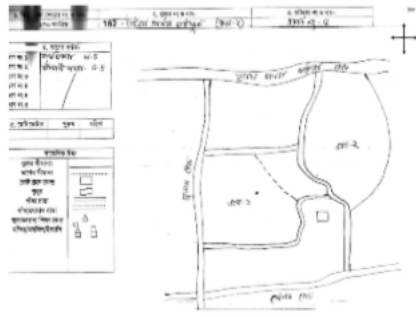

নির্বাচক নিবন্ধন আধিকারিকের স্বাক্ষর

Nazri Naksha

Google Map View

Polling Station Building Front View

Polling Station Front View

Cad View

Key MAP View

বিধানসভা নির্বাচনক্ষেত্রের নং, নাম : 270-কাটোয়া  
ভাগ নং, নাম : 1-বাঘটিকরা,