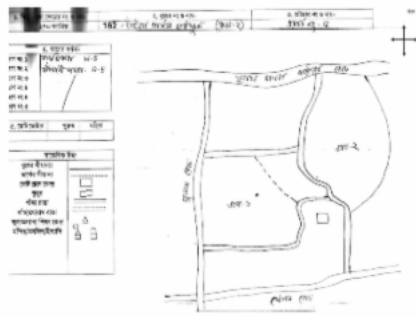

নির্বাচক নিবন্ধন আধিকারিকের স্বাক্ষর

Nazri Naksha

Google Map View

Polling Station Building Front View

Polling Station Front View

Cad View

Key MAP View

বিধানসভা নির্বাচনক্ষেত্রের নং, নাম : 270-কাটোয়া  
ভাগ নং, নাম : 1-বাঘটিকরা,