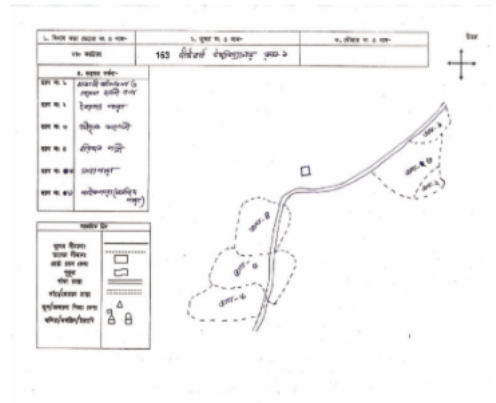

নির্বাচক নিবন্ধন আধিকারিকের স্বাক্ষর

Nazri Naksha

Google Map View

Polling Station Building Front View

Polling Station Front View

Cad View

Key MAP View

বিধানসভা নির্বাচনক্ষেত্রের নং, নাম : 270-কটোয়া