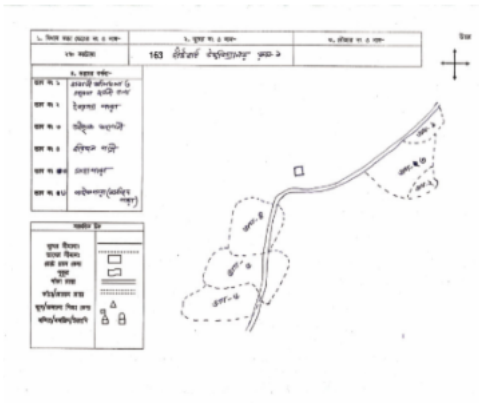

নির্বাচক নিবন্ধন আধিকারিকের স্বাক্ষর

Nazri Naksha

Google Map View

Polling Station Building Front View

Polling Station Front View

Cad View

Key MAP View

বিধানসভা নির্বাচনক্ষেত্রের নং, নাম : 270-কটোয়া