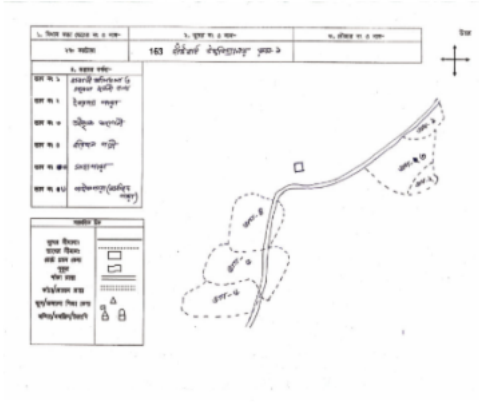

নির্বাচক নিবন্ধন আধিকারিকের স্বাক্ষর

Nazri Naksha

Google Map View

Polling Station Building Front View

Polling Station Front View

Cad View

Key MAP View

বিধানসভা নির্বাচনক্ষেত্রের নং, নাম : 270-কটোয়া