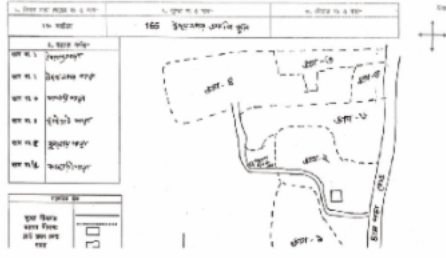

Nazri Naksha