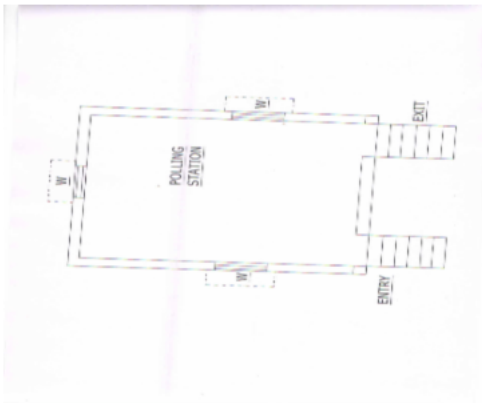

নির্বাচক নিবন্ধন আধিকারিকের স্বাক্ষর

Nazri Naksha

Google Map View

Polling Station Building Front View

Polling Station Front View

Cad View

Key MAP View

<p>Q 1</p> <p>নাম : তুষ্টি বিশ্বাস পিতার নাম : মুগাল বিশ্বাস বাড়ির নং : N00 বয়স : 25 লিঙ্গ : মহিলা</p> <p>ফটো উপলব্ধ</p>	TLK2286425	<p>2</p> <p>নাম : রুমা (চক্রবর্তী) ব্যানার্জী স্বামীর নাম : রতন ব্যানার্জী বাড়ির নং : n0293 বয়স : 34 লিঙ্গ : মহিলা</p> <p>ফটো উপলব্ধ</p>	TLK1338557	<p>3</p> <p>নাম : সুসমিতা (ধংক)দাস স্বামীর নাম : সুশান্ত দাস বাড়ির নং : NO170 বয়স : 25 লিঙ্গ : মহিলা</p> <p>ফটো উপলব্ধ</p>	TLK2194017
<p>4</p> <p>নাম : আন্না (সরকার) হালদার স্বামীর নাম : বাসুদেব হালদার বাড়ির নং : n0315 বয়স : 34 লিঙ্গ : মহিলা</p> <p>ফটো উপলব্ধ</p>	TLK1193101	<p>5</p> <p>নাম : কাকলী দে স্বামীর নাম : প্রশান্ত দে বাড়ির নং : n0205 বয়স : 33 লিঙ্গ : মহিলা</p> <p>ফটো উপলব্ধ</p>	WPL1496942	<p>6</p> <p>নাম : জয়ন্ত দে পিতার নাম : গুরুপদ দে বাড়ির নং : n0205 বয়স : 47 লিঙ্গ : পুরুষ</p> <p>ফটো উপলব্ধ</p>	JNR1420595
<p>7</p> <p>নাম : পার্বতী হালদার দে স্বামীর নাম : সুশান্ত দে বাড়ির নং : n0205 বয়স : 35 লিঙ্গ : মহিলা</p> <p>ফটো উপলব্ধ</p>	TLK1464064	<p>8</p> <p>নাম : সুশান্ত দে পিতার নাম : গুরুপদ দে বাড়ির নং : n0205 বয়স : 49 লিঙ্গ : পুরুষ</p> <p>ফটো উপলব্ধ</p>	WB/40/280/216458	<p>9</p> <p>নাম : অর্পিতা সরকার দে স্বামীর নাম : জয়ন্ত দে বাড়ির নং : n0205 বয়স : 28 লিঙ্গ : মহিলা</p> <p>ফটো উপলব্ধ</p>	TLK1671296
<p>10</p> <p>নাম : মল্লিকা অধিকারী পিতার নাম : মনিমোহন মুন্সী বাড়ির নং : N0179 বয়স : 27 লিঙ্গ : মহিলা</p> <p>ফটো উপলব্ধ</p>	ZUM1879634	<p>11</p> <p>নাম : সুমিত্রা দাস অধিকারী স্বামীর নাম : মিত্রন অধিকারী বাড়ির নং : N0180 বয়স : 41 লিঙ্গ : মহিলা</p> <p>ফটো উপলব্ধ</p>	TLK2070829	<p>12</p> <p>নাম : কৌশিক অধিকারী পিতার নাম : কিশোর অধিকারী বাড়ির নং : n0134 বয়স : 30 লিঙ্গ : পুরুষ</p> <p>ফটো উপলব্ধ</p>	TLK1464353
<p>13</p> <p>নাম : হরেন্দ্র অধিকারী পিতার নাম : ইন্দ্রভূষণ অধিকারী বাড়ির নং : পানুহাট বয়স : 79 লিঙ্গ : পুরুষ</p> <p>ফটো উপলব্ধ</p>	TLK2621977	<p>14</p> <p>নাম : বেদেনা অধিকারী স্বামীর নাম : হরেন্দ্র অধিকারী বাড়ির নং : পানুহাট বয়স : 65 লিঙ্গ : মহিলা</p> <p>ফটো উপলব্ধ</p>	TLK2621985	<p>15</p> <p>নাম : সঞ্জয় অধিকারী পিতার নাম : হরেন্দ্র অধিকারী বাড়ির নং : n0179 বয়স : 47 লিঙ্গ : পুরুষ</p> <p>ফটো উপলব্ধ</p>	JNR2776219
<p>16</p> <p>নাম : মৌসুমী (মোদক) অধিকারী স্বামীর নাম : সঞ্জয় অধিকারী বাড়ির নং : n0179 বয়স : 31 লিঙ্গ : মহিলা</p> <p>ফটো উপলব্ধ</p>	TLK1583970	<p>17</p> <p>নাম : ধনঞ্জয় অধিকারী পিতার নাম : হরেন্দ্র অধিকারী বাড়ির নং : n0179 বয়স : 39 লিঙ্গ : পুরুষ</p> <p>ফটো উপলব্ধ</p>	JNR3068616	<p>18</p> <p>নাম : সুমিত্রা (দেবনাথ) অধিকারী স্বামীর নাম : ধনঞ্জয় অধিকারী বাড়ির নং : n0179 বয়স : 40 লিঙ্গ : মহিলা</p> <p>ফটো উপলব্ধ</p>	TLK1464098
<p>19</p> <p>নাম : হরিদাস অধিকারী পিতার নাম : হরেন্দ্র অধিকারী বাড়ির নং : পানুহাট বয়স : 36 লিঙ্গ : পুরুষ</p> <p>ফটো উপলব্ধ</p>	JNR3329703	<p>20</p> <p>নাম : রীতা অধিকারী স্বামীর নাম : মহানন্দ অধিকারী বাড়ির নং : n0179 বয়স : 45 লিঙ্গ : মহিলা</p> <p>ফটো উপলব্ধ</p>	JNR2776227	<p>21</p> <p>নাম : মানিক অধিকারী পিতার নাম : ইন্দ্রভূষণ অধিকারী বাড়ির নং : n0180 বয়স : 68 লিঙ্গ : পুরুষ</p> <p>ফটো উপলব্ধ</p>	WB/40/280/216175
<p>22</p> <p>নাম : গৌরী অধিকারী স্বামীর নাম : মানিক অধিকারী বাড়ির নং : n0180 বয়স : 60 লিঙ্গ : মহিলা</p> <p>ফটো উপলব্ধ</p>	WB/40/280/216254	<p>23</p> <p>নাম : ক্ষমা অধিকারী স্বামীর নাম : মানিক অধিকারী বাড়ির নং : n0180 বয়স : 55 লিঙ্গ : মহিলা</p> <p>ফটো উপলব্ধ</p>	WB/40/280/216463	<p>24</p> <p>নাম : মিত্রন অধিকারী পিতার নাম : ধনঞ্জয় অধিকারী বাড়ির নং : পানুহাট বয়স : 41 লিঙ্গ : পুরুষ</p> <p>ফটো উপলব্ধ</p>	JNR3068624
<p>25</p> <p>নাম : মিন্টু অধিকারী পিতার নাম : মানিক অধিকারী বাড়ির নং : n0180 বয়স : 30 লিঙ্গ : পুরুষ</p> <p>ফটো উপলব্ধ</p>	TLK1464171	<p>26</p> <p>নাম : সরস্বতী মন্ডল অধিকারী স্বামীর নাম : কৌশিক অধিকারী বাড়ির নং : পানুহাট বয়স : 27 লিঙ্গ : মহিলা</p> <p>ফটো উপলব্ধ</p>	TLK2618494	<p>27</p> <p>নাম : তপন কুমার দেবনাথ পিতার নাম : উমেশ চন্দ্র দেবনাথ বাড়ির নং : n0063 বয়স : 72 লিঙ্গ : পুরুষ</p> <p>ফটো উপলব্ধ</p>	JNR2776540
<p>28</p> <p>নাম : সুমন দেবনাথ পিতার নাম : তপন কুমার দেবনাথ বাড়ির নং : n0063 বয়স : 28 লিঙ্গ : পুরুষ</p> <p>ফটো উপলব্ধ</p>	TLK1742394	<p>29</p> <p>নাম : রিয়া মিস্ত্রি দাস স্বামীর নাম : সুখেন দাস বাড়ির নং : পানুহাট বৈদ্যপাড়া বয়স : 25 লিঙ্গ : মহিলা</p> <p>ফটো উপলব্ধ</p>	ZUY2003648	<p>30</p> <p>নাম : আশা কর (সোহা) স্বামীর নাম : কানাই কর বাড়ির নং : n0161 বয়স : 29 লিঙ্গ : মহিলা</p> <p>ফটো উপলব্ধ</p>	TLK1671395