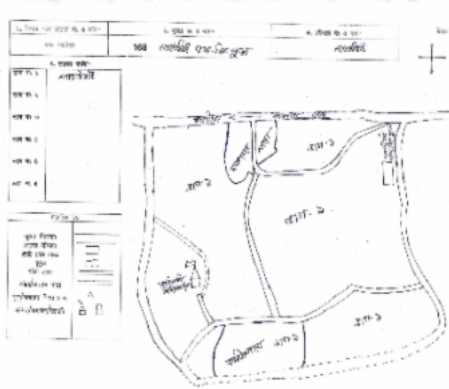

নির্বাচক নিবন্ধন আধিকারিকের স্বাক্ষর

Nazri Naksha

Google Map View

Polling Station Building Front View

Polling Station Front View

Cad View

Key MAP View

1 নাম : চন্দনা বালা স্বামীর নাম: নিত্যানন্দ বালা বাড়ির নং : n0248 বয়স : 37 লিঙ্গ : মহিলা	JNR2835551 ফটো উপলব্ধ	2 নাম : সঞ্জয় বিশ্বাস পিতার নাম: সঞ্জিত- বিশ্বাস বাড়ির নং : n0258 বয়স : 27 লিঙ্গ : পুরুষ	TLK1905595 ফটো উপলব্ধ	3 নাম : সঞ্জিত বিশ্বাস পিতার নাম: শশীমোহন বিশ্বাস বাড়ির নং : n0258 বয়স : 70 লিঙ্গ : পুরুষ	JNR3077575 ফটো উপলব্ধ
4 নাম : কল্পনা বিশ্বাস(পাল) স্বামীর নাম: সঞ্জিত বিশ্বাস বাড়ির নং : n0258 বয়স : 57 লিঙ্গ : মহিলা	TLK1076249 ফটো উপলব্ধ	5 নাম : বিধান অধিকারী পিতার নাম: ফটিক অধিকারী বাড়ির নং : n0259 বয়স : 48 লিঙ্গ : পুরুষ	JNR1794981 ফটো উপলব্ধ	6 নাম : পূর্ণিমা অধিকারী স্বামীর নাম: বিধান অধিকারী বাড়ির নং : n0305 বয়স : 39 লিঙ্গ : মহিলা	JNR3289790 ফটো উপলব্ধ
7 নাম : সৌমিতা অধিকারী স্বামীর নাম: দীপক অধিকারী বাড়ির নং : এন0259 বয়স : 25 লিঙ্গ : মহিলা	TLK2388353 ফটো উপলব্ধ	8 নাম : অভিজিত অধিকারী পিতার নাম: অজিত অধিকারী বাড়ির নং : n0243 বয়স : 28 লিঙ্গ : পুরুষ	TLK1707322 ফটো উপলব্ধ	9 নাম : দীপক অধিকারী পিতার নাম: ফটিক অধিকারী বাড়ির নং : n0259 বয়স : 35 লিঙ্গ : পুরুষ	TLK1076256 ফটো উপলব্ধ
10 নাম : মালতী অধিকারী স্বামীর নাম: অজিত অধিকারী বাড়ির নং : n0244 বয়স : 70 লিঙ্গ : মহিলা	JNR2835544 ফটো উপলব্ধ	11 নাম : অজিত অধিকারী পিতার নাম: অমল্য অধিকারী বাড়ির নং : n0243 বয়স : 69 লিঙ্গ : পুরুষ	JNR2835536 ফটো উপলব্ধ	12 নাম : বিমলা শিকদার স্বামীর নাম: পরেশ শিকদার বাড়ির নং : n0001 বয়স : 51 লিঙ্গ : মহিলা	JNR3295573 ফটো উপলব্ধ
13 নাম : অজয় আইচ সরকার পিতার নাম: মনোরঞ্জন আইচ সরকার বাড়ির নং : n0001 বয়স : 66 লিঙ্গ : পুরুষ	JNR1797216 ফটো উপলব্ধ	14 নাম : কল্পনা আইচ সরকার স্বামীর নাম: কিশলয় আইচ সরকার বাড়ির নং : n0001 বয়স : 65 লিঙ্গ : মহিলা	JNR1800036 ফটো উপলব্ধ	15 নাম : প্রলয় রঞ্জন আইচ সরকার পিতার নাম: মনোরঞ্জন আইচ সরকার বাড়ির নং : n0001 বয়স : 81 লিঙ্গ : পুরুষ	JNR1902774 ফটো উপলব্ধ
16 নাম : গীতা আইচ সরকার স্বামীর নাম: শুভ্ররঞ্জন আইচ সরকার বাড়ির নং : n0001 বয়স : 39 লিঙ্গ : মহিলা	JNR2813012 ফটো উপলব্ধ	17 নাম : বিপাশা মন্ডল স্বামীর নাম: সাধু মন্ডল বাড়ির নং : এন0001 বয়স : 45 লিঙ্গ : মহিলা	JNR1797299 ফটো উপলব্ধ	18 নাম : সাধু মন্ডল পিতার নাম: গোরচাঁদ মন্ডল বাড়ির নং : এন0001 বয়স : 60 লিঙ্গ : পুরুষ	JNR0504175 ফটো উপলব্ধ
19 নাম : শুভ্র রঞ্জন আইচ সরকার পিতার নাম: কিশলয় আইচ সরকার বাড়ির নং : n0001 বয়স : 45 লিঙ্গ : পুরুষ	JNR1800028 ফটো উপলব্ধ	Q 20 নাম : সমর মণ্ডল পিতার নাম: গণেশ মণ্ডল বাড়ির নং : বয়স : 36 লিঙ্গ : পুরুষ	ARZ1349356 ফটো উপলব্ধ	21 নাম : বিচিত্রা মণ্ডল স্বামীর নাম: সমর মণ্ডল বাড়ির নং : n0001 বয়স : 37 লিঙ্গ : মহিলা	LVD2487692 ফটো উপলব্ধ
22 নাম : সেতুদীপ আইচ সরকার পিতার নাম: প্রলয় রঞ্জন আইচ সরকার বাড়ির নং : n0001 বয়স : 34 লিঙ্গ : পুরুষ	TLK1193192 ফটো উপলব্ধ	23 নাম : গৌরব মন্ডল পিতার নাম: সাধু মন্ডল বাড়ির নং : এন0001 বয়স : 21 লিঙ্গ : পুরুষ	TLK2510501 ফটো উপলব্ধ	24 নাম : সুমনা মন্ডল পিতার নাম: সাধু মন্ডল বাড়ির নং : এন0001 বয়স : 24 লিঙ্গ : মহিলা	TLK2509727 ফটো উপলব্ধ
25 নাম : মুন্না (মন্ডল) কুন্ডু স্বামীর নাম: গোপাল কুন্ডু বাড়ির নং : n0002 বয়স : 28 লিঙ্গ : মহিলা	TLK1751890 ফটো উপলব্ধ	26 নাম : গোপাল কুন্ডু পিতার নাম: গোসাঁই কুন্ডু বাড়ির নং : n0002 বয়স : 41 লিঙ্গ : পুরুষ	JNR2834117 ফটো উপলব্ধ	27 নাম : গীতারানী কুন্ডু(দে) স্বামীর নাম: তুলসীদাস কুন্ডু বাড়ির নং : n0214 বয়স : 48 লিঙ্গ : মহিলা	JNR1799006 ফটো উপলব্ধ
28 নাম : সুমন কুন্ডু পিতার নাম: তুলসী দাস কুন্ডু বাড়ির নং : n0214 বয়স : 34 লিঙ্গ : পুরুষ	TLK1560028 ফটো উপলব্ধ	29 নাম : তুলসী দাস কুন্ডু পিতার নাম: যতীন্দ্র কুন্ডু বাড়ির নং : n0214 বয়স : 66 লিঙ্গ : পুরুষ	CKW4057139 ফটো উপলব্ধ	30 নাম : অসীমা কর্মকার পিতার নাম: শত্কালাী কর্মকার বাড়ির নং : n0004 বয়স : 48 লিঙ্গ : মহিলা	JNR2834091 ফটো উপলব্ধ