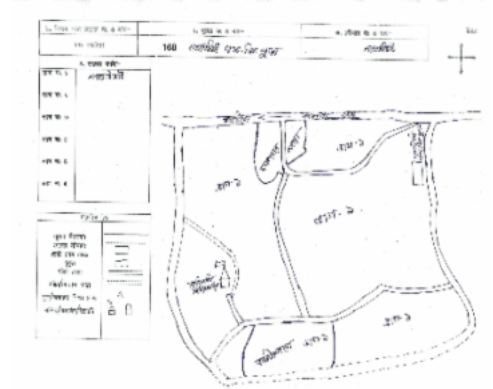

নির্বাচক নিবন্ধন আধিকারিকের স্বাক্ষর

Nazri Naksha

Google Map View

Polling Station Building Front View

Polling Station Front View

Cad View

Key MAP View

1 নাম : চন্দনা বালা স্বামীর নাম: নিত্যানন্দ বালা বাড়ির নং : n0248 বয়স : 37 লিঙ্গ : মহিলা	JNR2835551 ফটো উপলব্ধ	2 নাম : সঞ্জয় বিশ্বাস পিতার নাম: সঞ্জিত- বিশ্বাস বাড়ির নং : n0258 বয়স : 27 লিঙ্গ : পুরুষ	TLK1905595 ফটো উপলব্ধ	3 নাম : সঞ্জিত বিশ্বাস পিতার নাম: শশীমোহন বিশ্বাস বাড়ির নং : n0258 বয়স : 70 লিঙ্গ : পুরুষ	JNR3077575 ফটো উপলব্ধ
4 নাম : কল্পনা বিশ্বাস(পাল) স্বামীর নাম: সঞ্জিত বিশ্বাস বাড়ির নং : n0258 বয়স : 57 লিঙ্গ : মহিলা	TLK1076249 ফটো উপলব্ধ	5 নাম : বিধান অধিকারী পিতার নাম: ফটিক অধিকারী বাড়ির নং : n0259 বয়স : 48 লিঙ্গ : পুরুষ	JNR1794981 ফটো উপলব্ধ	6 নাম : পূর্ণিমা অধিকারী স্বামীর নাম: বিধান অধিকারী বাড়ির নং : n0305 বয়স : 39 লিঙ্গ : মহিলা	JNR3289790 ফটো উপলব্ধ
7 নাম : সৌমিতা অধিকারী স্বামীর নাম: দীপক অধিকারী বাড়ির নং : এন0259 বয়স : 25 লিঙ্গ : মহিলা	TLK2388353 ফটো উপলব্ধ	8 নাম : অভিজিত অধিকারী পিতার নাম: অজিত অধিকারী বাড়ির নং : n0243 বয়স : 28 লিঙ্গ : পুরুষ	TLK1707322 ফটো উপলব্ধ	9 নাম : দীপক অধিকারী পিতার নাম: ফটিক অধিকারী বাড়ির নং : n0259 বয়স : 35 লিঙ্গ : পুরুষ	TLK1076256 ফটো উপলব্ধ
10 নাম : মালতী অধিকারী স্বামীর নাম: অজিত অধিকারী বাড়ির নং : n0244 বয়স : 70 লিঙ্গ : মহিলা	JNR2835544 ফটো উপলব্ধ	11 নাম : অজিত অধিকারী পিতার নাম: অমল্য অধিকারী বাড়ির নং : n0243 বয়স : 69 লিঙ্গ : পুরুষ	JNR2835536 ফটো উপলব্ধ	12 নাম : বিমলা শিকদার স্বামীর নাম: পরেশ শিকদার বাড়ির নং : n0001 বয়স : 51 লিঙ্গ : মহিলা	JNR3295573 ফটো উপলব্ধ
13 নাম : অজয় আইচ সরকার পিতার নাম: মনোরঞ্জন আইচ সরকার বাড়ির নং : n0001 বয়স : 66 লিঙ্গ : পুরুষ	JNR1797216 ফটো উপলব্ধ	14 নাম : কল্পনা আইচ সরকার স্বামীর নাম: কিশলয় আইচ সরকার বাড়ির নং : n0001 বয়স : 65 লিঙ্গ : মহিলা	JNR1800036 ফটো উপলব্ধ	15 নাম : প্রলয় রঞ্জন আইচ সরকার পিতার নাম: মনোরঞ্জন আইচ সরকার বাড়ির নং : n0001 বয়স : 81 লিঙ্গ : পুরুষ	JNR1902774 ফটো উপলব্ধ
16 নাম : গীতা আইচ সরকার স্বামীর নাম: শুভ্ররঞ্জন আইচ সরকার বাড়ির নং : n0001 বয়স : 39 লিঙ্গ : মহিলা	JNR2813012 ফটো উপলব্ধ	17 নাম : বিপাশা মন্ডল স্বামীর নাম: সাধু মন্ডল বাড়ির নং : এন0001 বয়স : 45 লিঙ্গ : মহিলা	JNR1797299 ফটো উপলব্ধ	18 নাম : সাধু মন্ডল পিতার নাম: গোরচাঁদ মন্ডল বাড়ির নং : এন0001 বয়স : 60 লিঙ্গ : পুরুষ	JNR0504175 ফটো উপলব্ধ
19 নাম : শুভ্র রঞ্জন আইচ সরকার পিতার নাম: কিশলয় আইচ সরকার বাড়ির নং : n0001 বয়স : 45 লিঙ্গ : পুরুষ	JNR1800028 ফটো উপলব্ধ	Q 20 নাম : সমর মণ্ডল পিতার নাম: গণেশ মণ্ডল বাড়ির নং : বয়স : 36 লিঙ্গ : পুরুষ	ARZ1349356 ফটো উপলব্ধ	21 নাম : বিচিত্রা মণ্ডল স্বামীর নাম: সমর মণ্ডল বাড়ির নং : n0001 বয়স : 37 লিঙ্গ : মহিলা	LVD2487692 ফটো উপলব্ধ
22 নাম : সেতুদীপ আইচ সরকার পিতার নাম: প্রলয় রঞ্জন আইচ সরকার বাড়ির নং : n0001 বয়স : 34 লিঙ্গ : পুরুষ	TLK1193192 ফটো উপলব্ধ	23 নাম : গৌরব মন্ডল পিতার নাম: সাধু মন্ডল বাড়ির নং : এন0001 বয়স : 21 লিঙ্গ : পুরুষ	TLK2510501 ফটো উপলব্ধ	24 নাম : সুমনা মন্ডল পিতার নাম: সাধু মন্ডল বাড়ির নং : এন0001 বয়স : 24 লিঙ্গ : মহিলা	TLK2509727 ফটো উপলব্ধ
25 নাম : মুন্না (মন্ডল) কুন্ডু স্বামীর নাম: গোপাল কুন্ডু বাড়ির নং : n0002 বয়স : 28 লিঙ্গ : মহিলা	TLK1751890 ফটো উপলব্ধ	26 নাম : গোপাল কুন্ডু পিতার নাম: গোসাঁই কুন্ডু বাড়ির নং : n0002 বয়স : 41 লিঙ্গ : পুরুষ	JNR2834117 ফটো উপলব্ধ	27 নাম : গীতারানী কুন্ডু(দে) স্বামীর নাম: তুলসীদাস কুন্ডু বাড়ির নং : n0214 বয়স : 48 লিঙ্গ : মহিলা	JNR1799006 ফটো উপলব্ধ
28 নাম : সুমন কুন্ডু পিতার নাম: তুলসী দাস কুন্ডু বাড়ির নং : n0214 বয়স : 34 লিঙ্গ : পুরুষ	TLK1560028 ফটো উপলব্ধ	29 নাম : তুলসী দাস কুন্ডু পিতার নাম: যতীন্দ্র কুন্ডু বাড়ির নং : n0214 বয়স : 66 লিঙ্গ : পুরুষ	CKW4057139 ফটো উপলব্ধ	30 নাম : অসীমা কর্মকার পিতার নাম: শত্কালাী কর্মকার বাড়ির নং : n0004 বয়স : 48 লিঙ্গ : মহিলা	JNR2834091 ফটো উপলব্ধ