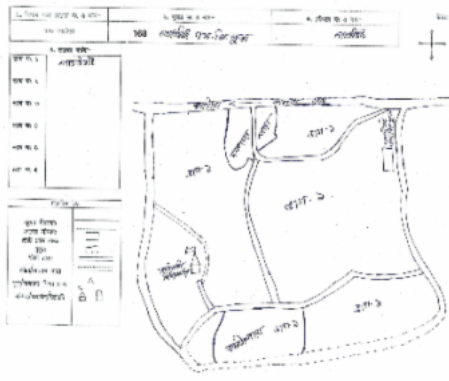

Nazri Naksha