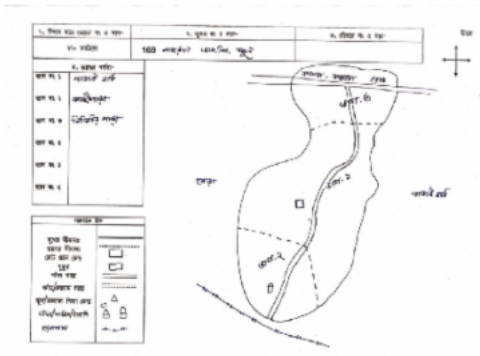

নির্বাচক নিবন্ধন আধিকারিকের স্বাক্ষর

Nazri Naksha

Google Map View

Polling Station Building Front View

Polling Station Front View

Cad View

Key MAP View

1	TLK1618941	নাম : গোপাল সেখ পিতার নাম: শুকুর আলি সেখ বাড়ির নং : n0135 বয়স : 29 লিঙ্গ : পুরুষ	ফটো উপলব্ধ	2	TLK1518075	নাম : ছবি বিবি স্বামীর নাম: শুকুর আলি সেখ বাড়ির নং : n0135 বয়স : 56 লিঙ্গ : মহিলা	ফটো উপলব্ধ	3	TLK2623130	নাম : অনিল কুন্ডু পিতার নাম: যতীন কুন্ডু বাড়ির নং : n0142 বয়স : 66 লিঙ্গ : পুরুষ	ফটো উপলব্ধ
4	HRL1232594	নাম : মালতী কুন্ডু স্বামীর নাম: অনিল কুন্ডু বাড়ির নং : n0141 বয়স : 56 লিঙ্গ : মহিলা	ফটো উপলব্ধ	5	THF1098664	নাম : সুরভ কুন্ডু পিতার নাম: অনিল কুন্ডু বাড়ির নং : n0140 বয়স : 35 লিঙ্গ : পুরুষ	ফটো উপলব্ধ	6	TLK1905694	নাম : সম্পা কুণ্ডু পিতার নাম: অনিল কুণ্ডু বাড়ির নং : N0142 বয়স : 28 লিঙ্গ : মহিলা	ফটো উপলব্ধ
7	TLK1905686	নাম : শুভ কুণ্ডু পিতার নাম: অনিল কুণ্ডু বাড়ির নং : N0142 বয়স : 27 লিঙ্গ : পুরুষ	ফটো উপলব্ধ	8	TLK1905736	নাম : বাসন্তি (ওঝা) কুণ্ডু স্বামীর নাম: সুরভ কুণ্ডু বাড়ির নং : N0140 বয়স : 27 লিঙ্গ : মহিলা	ফটো উপলব্ধ	9	TLK2325306	নাম : রহমত সেখ পিতার নাম: ইফ্রাইম সেখ বাড়ির নং : এন0017 বয়স : 23 লিঙ্গ : পুরুষ	ফটো উপলব্ধ
10	TLK2325413	নাম : রাফিনা খাতুন দফাদার স্বামীর নাম: সাগর দফাদার বাড়ির নং : এন0073 বয়স : 24 লিঙ্গ : মহিলা	ফটো উপলব্ধ	11	TLK2230142	নাম : মফি যা খাতুন বিবি স্বামীর নাম: ওফার সেখ বাড়ির নং : N0027 বয়স : 32 লিঙ্গ : মহিলা	ফটো উপলব্ধ	12	TLK2229946	নাম : নাজিবা খাতুন পিতার নাম: নজরুল সেখ বাড়ির নং : N0027 বয়স : 24 লিঙ্গ : মহিলা	ফটো উপলব্ধ
13	TLK2230050	নাম : মালা খাতুন বিবি স্বামীর নাম: শান্তি সেখ বাড়ির নং : N0055 বয়স : 28 লিঙ্গ : মহিলা	ফটো উপলব্ধ	14	WB/40/280/141421	নাম : সরস্বতী চক্রবর্তী স্বামীর নাম: অমিয়চরন চক্রবর্তী বাড়ির নং : এন0176 বয়স : 63 লিঙ্গ : মহিলা	ফটো উপলব্ধ	15	TLK1112911	নাম : বলাকা ভট্টাচার্য চক্রবর্তী স্বামীর নাম: তপজ্যোতি চক্রবর্তী বাড়ির নং : এন0175 বয়স : 34 লিঙ্গ : মহিলা	ফটো উপলব্ধ
16	TLK2388379	নাম : অমর চৌধুরী পিতার নাম: দুর্ধিরাম চৌধুরী বাড়ির নং : এন0083 বয়স : 22 লিঙ্গ : পুরুষ	ফটো উপলব্ধ	17	TLK2388403	নাম : লাল চাঁদ দফাদার পিতার নাম: লাল দফাদার বাড়ির নং : এন0018 বয়স : 22 লিঙ্গ : পুরুষ	ফটো উপলব্ধ	18	TLK2388437	নাম : সাদ্দাম দফাদার পিতার নাম: কেতাব দফাদার বাড়ির নং : এন0039 বয়স : 22 লিঙ্গ : পুরুষ	ফটো উপলব্ধ
19	TLK2325496	নাম : আব্দুল হামিদ দফাদার পিতার নাম: গোলাম মওলা মওলা বাড়ির নং : এন0168 বয়স : 57 লিঙ্গ : পুরুষ	ফটো উপলব্ধ	20	TFM1947522	নাম : পারভিন বিবি দফাদার স্বামীর নাম: মাল্লান দফাদার বাড়ির নং : এন0099 বয়স : 32 লিঙ্গ : মহিলা	ফটো উপলব্ধ	21	TLK2230225	নাম : হসিবুল দফাদার পিতার নাম: কালান দফাদার বাড়ির নং : N0095 বয়স : 25 লিঙ্গ : পুরুষ	ফটো উপলব্ধ
22	TLK2325314	নাম : বাপা দফাদার পিতার নাম: অতীত দফাদার বাড়ির নং : এন0109 বয়স : 23 লিঙ্গ : পুরুষ	ফটো উপলব্ধ	23	TLK2230191	নাম : লক্ষ্মি দাস স্বামীর নাম: সুশান্ত দাস বাড়ির নং : N0065 বয়স : 24 লিঙ্গ : মহিলা	ফটো উপলব্ধ	24	TLK2062057	নাম : জ্যোতি দাস স্বামীর নাম: কলেজ দাস বাড়ির নং : এন 0062 বয়স : 30 লিঙ্গ : মহিলা	ফটো উপলব্ধ
25	TLK1905652	নাম : সন্তোষী দাস স্বামীর নাম: বিশ্বনাথ দাস বাড়ির নং : এন0061 বয়স : 27 লিঙ্গ : মহিলা	ফটো উপলব্ধ	26	TLK1905660	নাম : আল্পনা দাস স্বামীর নাম: উজ্জল দাস বাড়ির নং : N0061 বয়স : 32 লিঙ্গ : মহিলা	ফটো উপলব্ধ	27	JNR1638311	নাম : তপজ্যোতি চক্রবর্তী পিতার নাম: অমিয় চক্রবর্তী বাড়ির নং : এন0173 বয়স : 48 লিঙ্গ : পুরুষ	ফটো উপলব্ধ
28	TLK0472605	নাম : মালা হালদার স্বামীর নাম: বলাই হালদার বাড়ির নং : এন0173 বয়স : 53 লিঙ্গ : মহিলা	ফটো উপলব্ধ	29	JNR1636026	নাম : ভারতী দাস স্বামীর নাম: নবকুমার দাস বাড়ির নং : এন0173 বয়স : 77 লিঙ্গ : মহিলা	ফটো উপলব্ধ	30	TLK2388395	নাম : অশোক দাস পিতার নাম: সাধন দাস বাড়ির নং : এন 0062 বয়স : 22 লিঙ্গ : পুরুষ	ফটো উপলব্ধ