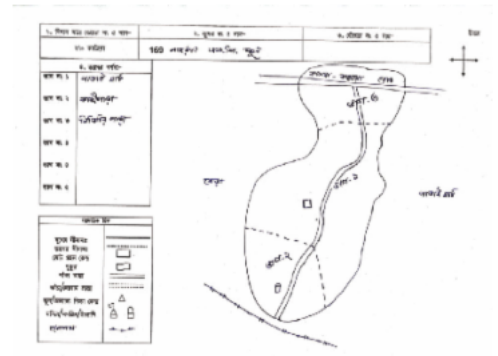

নির্বাচক নিবন্ধন আধিকারিকের স্বাক্ষর

Nazri Naksha

Google Map View

Polling Station Building Front View

Polling Station Front View

Cad View

Key MAP View

1	TLK1618941	নাম : গোপাল সেখ পিতার নাম: শুকুর আলি সেখ বাড়ির নং : n0135 বয়স : 29 লিঙ্গ : পুরুষ	ফটো উপলব্ধ	2	TLK1518075	নাম : ছবি বিবি স্বামীর নাম: শুকুর আলি সেখ বাড়ির নং : n0135 বয়স : 56 লিঙ্গ : মহিলা	ফটো উপলব্ধ	3	TLK2623130	নাম : অনিল কুন্ডু পিতার নাম: যতীন কুন্ডু বাড়ির নং : n0142 বয়স : 66 লিঙ্গ : পুরুষ	ফটো উপলব্ধ
4	HRL1232594	নাম : মালতী কুন্ডু স্বামীর নাম: অনিল কুন্ডু বাড়ির নং : n0141 বয়স : 56 লিঙ্গ : মহিলা	ফটো উপলব্ধ	5	THF1098664	নাম : সুরভ কুন্ডু পিতার নাম: অনিল কুন্ডু বাড়ির নং : n0140 বয়স : 35 লিঙ্গ : পুরুষ	ফটো উপলব্ধ	6	TLK1905694	নাম : সম্পা কুণ্ডু পিতার নাম: অনিল কুণ্ডু বাড়ির নং : N0142 বয়স : 28 লিঙ্গ : মহিলা	ফটো উপলব্ধ
7	TLK1905686	নাম : শুভ কুণ্ডু পিতার নাম: অনিল কুণ্ডু বাড়ির নং : N0142 বয়স : 27 লিঙ্গ : পুরুষ	ফটো উপলব্ধ	8	TLK1905736	নাম : বাসন্তি (ওঝা) কুণ্ডু স্বামীর নাম: সুরভ কুণ্ডু বাড়ির নং : N0140 বয়স : 27 লিঙ্গ : মহিলা	ফটো উপলব্ধ	9	TLK2325306	নাম : রহমত সেখ পিতার নাম: ইফ্রাইম সেখ বাড়ির নং : এন0017 বয়স : 23 লিঙ্গ : পুরুষ	ফটো উপলব্ধ
10	TLK2325413	নাম : রাফিনা খাতুন দফাদার স্বামীর নাম: সাগর দফাদার বাড়ির নং : এন0073 বয়স : 24 লিঙ্গ : মহিলা	ফটো উপলব্ধ	11	TLK2230142	নাম : মফি যা খাতুন বিবি স্বামীর নাম: ওফার সেখ বাড়ির নং : N0027 বয়স : 32 লিঙ্গ : মহিলা	ফটো উপলব্ধ	12	TLK2229946	নাম : নাজিবা খাতুন পিতার নাম: নজরুল সেখ বাড়ির নং : N0027 বয়স : 24 লিঙ্গ : মহিলা	ফটো উপলব্ধ
13	TLK2230050	নাম : মালা খাতুন বিবি স্বামীর নাম: শান্তি সেখ বাড়ির নং : N0055 বয়স : 28 লিঙ্গ : মহিলা	ফটো উপলব্ধ	14	WB/40/280/141421	নাম : সরস্বতী চক্রবর্তী স্বামীর নাম: অমিয়চরন চক্রবর্তী বাড়ির নং : এন0176 বয়স : 63 লিঙ্গ : মহিলা	ফটো উপলব্ধ	15	TLK1112911	নাম : বলাকা ভট্টাচার্য চক্রবর্তী স্বামীর নাম: তপজ্যোতি চক্রবর্তী বাড়ির নং : এন0175 বয়স : 34 লিঙ্গ : মহিলা	ফটো উপলব্ধ
16	TLK2388379	নাম : অমর চৌধুরী পিতার নাম: দুর্ধিরাম চৌধুরী বাড়ির নং : এন0083 বয়স : 22 লিঙ্গ : পুরুষ	ফটো উপলব্ধ	17	TLK2388403	নাম : লাল চাঁদ দফাদার পিতার নাম: লাল দফাদার বাড়ির নং : এন0018 বয়স : 22 লিঙ্গ : পুরুষ	ফটো উপলব্ধ	18	TLK2388437	নাম : সাদ্দাম দফাদার পিতার নাম: কেতাব দফাদার বাড়ির নং : এন0039 বয়স : 22 লিঙ্গ : পুরুষ	ফটো উপলব্ধ
19	TLK2325496	নাম : আব্দুল হামিদ দফাদার পিতার নাম: গোলাম মওলা মওলা বাড়ির নং : এন0168 বয়স : 57 লিঙ্গ : পুরুষ	ফটো উপলব্ধ	20	TFM1947522	নাম : পারভিন বিবি দফাদার স্বামীর নাম: মাল্লান দফাদার বাড়ির নং : এন0099 বয়স : 32 লিঙ্গ : মহিলা	ফটো উপলব্ধ	21	TLK2230225	নাম : হসিবুল দফাদার পিতার নাম: কালান দফাদার বাড়ির নং : N0095 বয়স : 25 লিঙ্গ : পুরুষ	ফটো উপলব্ধ
22	TLK2325314	নাম : বাপা দফাদার পিতার নাম: অতীত দফাদার বাড়ির নং : এন0109 বয়স : 23 লিঙ্গ : পুরুষ	ফটো উপলব্ধ	23	TLK2230191	নাম : লক্ষ্মি দাস স্বামীর নাম: সুশান্ত দাস বাড়ির নং : N0065 বয়স : 24 লিঙ্গ : মহিলা	ফটো উপলব্ধ	24	TLK2062057	নাম : জ্যোতি দাস স্বামীর নাম: কলেজ দাস বাড়ির নং : এন 0062 বয়স : 30 লিঙ্গ : মহিলা	ফটো উপলব্ধ
25	TLK1905652	নাম : সন্তোষী দাস স্বামীর নাম: বিশ্বনাথ দাস বাড়ির নং : এন0061 বয়স : 27 লিঙ্গ : মহিলা	ফটো উপলব্ধ	26	TLK1905660	নাম : আল্পনা দাস স্বামীর নাম: উজ্জল দাস বাড়ির নং : N0061 বয়স : 32 লিঙ্গ : মহিলা	ফটো উপলব্ধ	27	JNR1638311	নাম : তপজ্যোতি চক্রবর্তী পিতার নাম: অমিয় চক্রবর্তী বাড়ির নং : এন0173 বয়স : 48 লিঙ্গ : পুরুষ	ফটো উপলব্ধ
28	TLK0472605	নাম : মালা হালদার স্বামীর নাম: বলাই হালদার বাড়ির নং : এন0173 বয়স : 53 লিঙ্গ : মহিলা	ফটো উপলব্ধ	29	JNR1636026	নাম : ভারতী দাস স্বামীর নাম: নবকুমার দাস বাড়ির নং : এন0173 বয়স : 77 লিঙ্গ : মহিলা	ফটো উপলব্ধ	30	TLK2388395	নাম : অশোক দাস পিতার নাম: সাধন দাস বাড়ির নং : এন 0062 বয়স : 22 লিঙ্গ : পুরুষ	ফটো উপলব্ধ