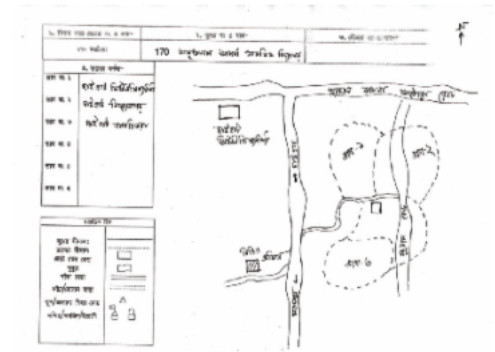

নির্বাচক নিবন্ধন আধিকারিকের স্বাক্ষর

Nazri Naksha

Google Map View

Polling Station Building Front View

Polling Station Front View

Cad View

Key MAP View

1 নাম : রাধারানী রায় (মোহান্ত) স্বামীর নাম: তরুণ কুমার মোহান্ত বাড়ির নং : এন00 বয়স : 51 লিঙ্গ : মহিলা ফটো উপলব্ধ	WB/40/276/315080	2 নাম : অঙ্কিতা চক্রবর্তী(রক্ষিত) স্বামীর নাম: কৌশিক রক্ষিত বাড়ির নং : n0298 বয়স : 37 লিঙ্গ : মহিলা ফটো উপলব্ধ	FKH3654100	3 নাম : কেকা দাস সাহা স্বামীর নাম: শান্ত দাস বাড়ির নং : n0166 বয়স : 42 লিঙ্গ : মহিলা ফটো উপলব্ধ	JNR2838415
4 নাম : মিতালী সাহা (গড়াই) স্বামীর নাম: সুবীর গড়াই বাড়ির নং : n0188 বয়স : 49 লিঙ্গ : মহিলা ফটো উপলব্ধ	TLK0564112	5 নাম : মনিকা (দাস) সাহা স্বামীর নাম: রাম প্রসাদ সাহা বাড়ির নং : n0531 বয়স : 54 লিঙ্গ : মহিলা ফটো উপলব্ধ	JNR0511162	6 নাম : মৌসুমী দাস(খাঁ) স্বামীর নাম: সৌমেন্দ্র নাথ দাস বাড়ির নং : n0286 বয়স : 47 লিঙ্গ : মহিলা ফটো উপলব্ধ	JNR1862804
7 নাম : তিলক বন্দোপাধ্যায় পিতার নাম: সত্যনারায়ন বন্দোপাধ্যায় বাড়ির নং : n0286 বয়স : 59 লিঙ্গ : পুরুষ ফটো উপলব্ধ	JNR0512228	8 নাম : সমিতা অধিকারী স্বামীর নাম: পলাশ অধিকারী বাড়ির নং : n0286 বয়স : 56 লিঙ্গ : মহিলা ফটো উপলব্ধ	JNR0509182	9 নাম : পলাশ অধিকারী পিতার নাম: প্রমোদ রঞ্জন অধিকারী বাড়ির নং : n0286 বয়স : 66 লিঙ্গ : পুরুষ ফটো উপলব্ধ	JNR0509174
10 নাম : রুমা অধিকারী স্বামীর নাম: অতীন্দ্রনাথ অধিকারী বাড়ির নং : n0135 বয়স : 48 লিঙ্গ : মহিলা ফটো উপলব্ধ	JNR1459114	11 নাম : অতীন্দ্র নাথ অধিকারী পিতার নাম: রবীন্দ্র নাথ অধিকারী বাড়ির নং : n0135 বয়স : 48 লিঙ্গ : পুরুষ ফটো উপলব্ধ	JNR1789445	12 নাম : অর্চনা অধিকারী স্বামীর নাম: রবীন্দ্রনাথ অধিকারী বাড়ির নং : n0135 বয়স : 70 লিঙ্গ : মহিলা ফটো উপলব্ধ	JNR0448175
13 নাম : রবীন্দ্রনাথ অধিকারী পিতার নাম: শশাঙ্কভূষণ অধিকারী বাড়ির নং : n0135 বয়স : 76 লিঙ্গ : পুরুষ ফটো উপলব্ধ	JNR0509273	14 নাম : সুতপা গোস্বামী অধিকারী স্বামীর নাম: গৌতম অধিকারী বাড়ির নং : n0125 বয়স : 49 লিঙ্গ : মহিলা ফটো উপলব্ধ	TLK1649557	15 নাম : দেবীপ্রসাদ অধিকারী পিতার নাম: বিনয়রঞ্জন অধিকারী বাড়ির নং : n0117 বয়স : 78 লিঙ্গ : পুরুষ ফটো উপলব্ধ	JNR0509133
16 নাম : অরিন্দম অধিকারী পিতার নাম: পরেশ নাথ অধিকারী বাড়ির নং : n0114 বয়স : 39 লিঙ্গ : পুরুষ ফটো উপলব্ধ	JNR3077765	17 নাম : অর্চনা অধিকারী স্বামীর নাম: পরেশনাথ অধিকারী বাড়ির নং : n0114 বয়স : 64 লিঙ্গ : মহিলা ফটো উপলব্ধ	JNR0447714	18 নাম : পরেশনাথ অধিকারী পিতার নাম: সরোজরঞ্জন অধিকারী বাড়ির নং : n0114 বয়স : 78 লিঙ্গ : পুরুষ ফটো উপলব্ধ	JNR0509158
19 নাম : তপতী অধিকারী স্বামীর নাম: মুগেন্দ্রনাথ অধিকারী বাড়ির নং : n0113 বয়স : 72 লিঙ্গ : মহিলা ফটো উপলব্ধ	JNR1903715	20 নাম : মুগেন্দ্রনাথ অধিকারী পিতার নাম: শান্তিকুমার অধিকারী বাড়ির নং : n0113 বয়স : 84 লিঙ্গ : পুরুষ ফটো উপলব্ধ	JNR1789767	21 নাম : কৃষ্ণা চ্যাটার্জী (অধিকারী) স্বামীর নাম: তাপস অধিকারী বাড়ির নং : n0112 বয়স : 59 লিঙ্গ : মহিলা ফটো উপলব্ধ	WB/24/163/108513
22 নাম : অসীমা অধিকারী স্বামীর নাম: শিবনারায়ণ অধিকারী বাড়ির নং : n0111 বয়স : 64 লিঙ্গ : মহিলা ফটো উপলব্ধ	JNR1789288	23 নাম : দেব নারায়ণ অধিকারী পিতার নাম: শিবনারায়ণ অধিকারী বাড়ির নং : 108 বয়স : 37 লিঙ্গ : পুরুষ ফটো উপলব্ধ	TLK1077122	24 নাম : অনিমা অধিকারী স্বামীর নাম: ঋষিকেশ অধিকারী অধিকারী বাড়ির নং : n0295 বয়স : 76 লিঙ্গ : মহিলা ফটো উপলব্ধ	TLK1598291
25 নাম : তাপস অধিকারী পিতার নাম: ব্যোমকেশ অধিকারী বাড়ির নং : n0112 বয়স : 60 লিঙ্গ : পুরুষ ফটো উপলব্ধ	JNR0509232	26 নাম : গৌতম অধিকারী পিতার নাম: অনঙ্গকুমার অধিকারী বাড়ির নং : n0125 বয়স : 59 লিঙ্গ : পুরুষ ফটো উপলব্ধ	JNR1789684	27 নাম : শিখা অধিকারী পিতার নাম: অনঙ্গকুমার অধিকারী বাড়ির নং : n0125 বয়স : 64 লিঙ্গ : মহিলা ফটো উপলব্ধ	JNR0509117
28 নাম : সুকান্ত অধিকারী পিতার নাম: অনঙ্গকুমার অধিকারী বাড়ির নং : n0125 বয়স : 55 লিঙ্গ : পুরুষ ফটো উপলব্ধ	JNR0509125	29 নাম : ব্যোমকেশ অধিকারী পিতার নাম: রথরঞ্জন অধিকারী বাড়ির নং : n0112 বয়স : 92 লিঙ্গ : পুরুষ ফটো উপলব্ধ	JNR0509216	30 নাম : অতনু অধিকারী পিতার নাম: শিবনারায়ণ অধিকারী বাড়ির নং : n0111 বয়স : 46 লিঙ্গ : পুরুষ ফটো উপলব্ধ	JNR1789486