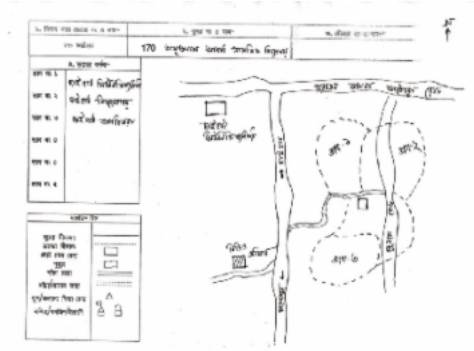

Nazri Naksha