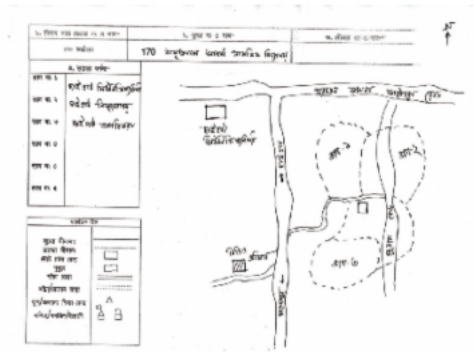

নির্বাচক নিবন্ধন আধিকারিকের স্বাক্ষর

Nazri Naksha

Google Map View

Polling Station Building Front View

Polling Station Front View

Cad View

Key MAP View

1 নাম : রাধারানী রায় (মোহান্ত) স্বামীর নাম: তরুণ কুমার মোহান্ত বাড়ির নং : এন00 বয়স : 51 লিঙ্গ : মহিলা ফটো উপলব্ধ	WB/40/276/315080	2 নাম : অঙ্কিতা চক্রবর্তী(রক্ষিত) স্বামীর নাম: কৌশিক রক্ষিত বাড়ির নং : n0298 বয়স : 37 লিঙ্গ : মহিলা ফটো উপলব্ধ	FKH3654100	3 নাম : কেকা দাস সাহা স্বামীর নাম: শান্ত দাস বাড়ির নং : n0166 বয়স : 42 লিঙ্গ : মহিলা ফটো উপলব্ধ	JNR2838415
4 নাম : মিতালী সাহা (গড়াই) স্বামীর নাম: সুবীর গড়াই বাড়ির নং : n0188 বয়স : 49 লিঙ্গ : মহিলা ফটো উপলব্ধ	TLK0564112	5 নাম : মনিকা (দাস) সাহা স্বামীর নাম: রাম প্রসাদ সাহা বাড়ির নং : n0531 বয়স : 54 লিঙ্গ : মহিলা ফটো উপলব্ধ	JNR0511162	6 নাম : মৌসুমী দাস(খাঁ) স্বামীর নাম: সৌমেন্দ্র নাথ দাস বাড়ির নং : n0286 বয়স : 47 লিঙ্গ : মহিলা ফটো উপলব্ধ	JNR1862804
7 নাম : তিলক বন্দোপাধ্যায় পিতার নাম: সত্যনারায়ন বন্দোপাধ্যায় বাড়ির নং : n0286 বয়স : 59 লিঙ্গ : পুরুষ ফটো উপলব্ধ	JNR0512228	8 নাম : সমিতা অধিকারী স্বামীর নাম: পলাশ অধিকারী বাড়ির নং : n0286 বয়স : 56 লিঙ্গ : মহিলা ফটো উপলব্ধ	JNR0509182	9 নাম : পলাশ অধিকারী পিতার নাম: প্রমোদ রঞ্জন অধিকারী বাড়ির নং : n0286 বয়স : 66 লিঙ্গ : পুরুষ ফটো উপলব্ধ	JNR0509174
10 নাম : রুমা অধিকারী স্বামীর নাম: অতীন্দ্রনাথ অধিকারী বাড়ির নং : n0135 বয়স : 48 লিঙ্গ : মহিলা ফটো উপলব্ধ	JNR1459114	11 নাম : অতীন্দ্র নাথ অধিকারী পিতার নাম: রবীন্দ্র নাথ অধিকারী বাড়ির নং : n0135 বয়স : 48 লিঙ্গ : পুরুষ ফটো উপলব্ধ	JNR1789445	12 নাম : অর্চনা অধিকারী স্বামীর নাম: রবীন্দ্রনাথ অধিকারী বাড়ির নং : n0135 বয়স : 70 লিঙ্গ : মহিলা ফটো উপলব্ধ	JNR0448175
13 নাম : রবীন্দ্রনাথ অধিকারী পিতার নাম: শশাঙ্কভূষণ অধিকারী বাড়ির নং : n0135 বয়স : 76 লিঙ্গ : পুরুষ ফটো উপলব্ধ	JNR0509273	14 নাম : সুতপা গোস্বামী অধিকারী স্বামীর নাম: গৌতম অধিকারী বাড়ির নং : n0125 বয়স : 49 লিঙ্গ : মহিলা ফটো উপলব্ধ	TLK1649557	15 নাম : দেবীপ্রসাদ অধিকারী পিতার নাম: বিনয়রঞ্জন অধিকারী বাড়ির নং : n0117 বয়স : 78 লিঙ্গ : পুরুষ ফটো উপলব্ধ	JNR0509133
16 নাম : অরিন্দম অধিকারী পিতার নাম: পরেশ নাথ অধিকারী বাড়ির নং : n0114 বয়স : 39 লিঙ্গ : পুরুষ ফটো উপলব্ধ	JNR3077765	17 নাম : অর্চনা অধিকারী স্বামীর নাম: পরেশনাথ অধিকারী বাড়ির নং : n0114 বয়স : 64 লিঙ্গ : মহিলা ফটো উপলব্ধ	JNR0447714	18 নাম : পরেশনাথ অধিকারী পিতার নাম: সরোজরঞ্জন অধিকারী বাড়ির নং : n0114 বয়স : 78 লিঙ্গ : পুরুষ ফটো উপলব্ধ	JNR0509158
19 নাম : তপতী অধিকারী স্বামীর নাম: মুগেন্দ্রনাথ অধিকারী বাড়ির নং : n0113 বয়স : 72 লিঙ্গ : মহিলা ফটো উপলব্ধ	JNR1903715	20 নাম : মুগেন্দ্রনাথ অধিকারী পিতার নাম: শান্তিকুমার অধিকারী বাড়ির নং : n0113 বয়স : 84 লিঙ্গ : পুরুষ ফটো উপলব্ধ	JNR1789767	21 নাম : কৃষ্ণা চ্যাটার্জী (অধিকারী) স্বামীর নাম: তাপস অধিকারী বাড়ির নং : n0112 বয়স : 59 লিঙ্গ : মহিলা ফটো উপলব্ধ	WB/24/163/108513
22 নাম : অসীমা অধিকারী স্বামীর নাম: শিবনারায়ণ অধিকারী বাড়ির নং : n0111 বয়স : 64 লিঙ্গ : মহিলা ফটো উপলব্ধ	JNR1789288	23 নাম : দেব নারায়ণ অধিকারী পিতার নাম: শিবনারায়ণ অধিকারী বাড়ির নং : 108 বয়স : 37 লিঙ্গ : পুরুষ ফটো উপলব্ধ	TLK1077122	24 নাম : অনিমা অধিকারী স্বামীর নাম: ঋষিকেশ অধিকারী অধিকারী বাড়ির নং : n0295 বয়স : 76 লিঙ্গ : মহিলা ফটো উপলব্ধ	TLK1598291
25 নাম : তাপস অধিকারী পিতার নাম: ব্যোমকেশ অধিকারী বাড়ির নং : n0112 বয়স : 60 লিঙ্গ : পুরুষ ফটো উপলব্ধ	JNR0509232	26 নাম : গৌতম অধিকারী পিতার নাম: অনঙ্গকুমার অধিকারী বাড়ির নং : n0125 বয়স : 59 লিঙ্গ : পুরুষ ফটো উপলব্ধ	JNR1789684	27 নাম : শিখা অধিকারী পিতার নাম: অনঙ্গকুমার অধিকারী বাড়ির নং : n0125 বয়স : 64 লিঙ্গ : মহিলা ফটো উপলব্ধ	JNR0509117
28 নাম : সুকান্ত অধিকারী পিতার নাম: অনঙ্গকুমার অধিকারী বাড়ির নং : n0125 বয়স : 55 লিঙ্গ : পুরুষ ফটো উপলব্ধ	JNR0509125	29 নাম : ব্যোমকেশ অধিকারী পিতার নাম: রথরঞ্জন অধিকারী বাড়ির নং : n0112 বয়স : 92 লিঙ্গ : পুরুষ ফটো উপলব্ধ	JNR0509216	30 নাম : অতনু অধিকারী পিতার নাম: শিবনারায়ণ অধিকারী বাড়ির নং : n0111 বয়স : 46 লিঙ্গ : পুরুষ ফটো উপলব্ধ	JNR1789486