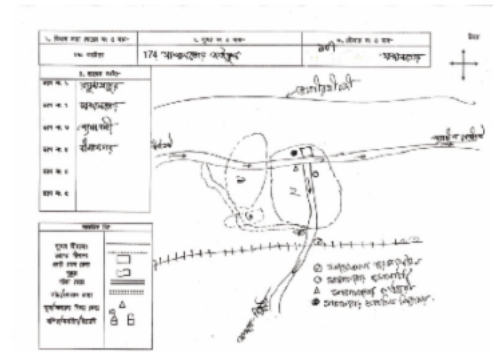

Key MAP View