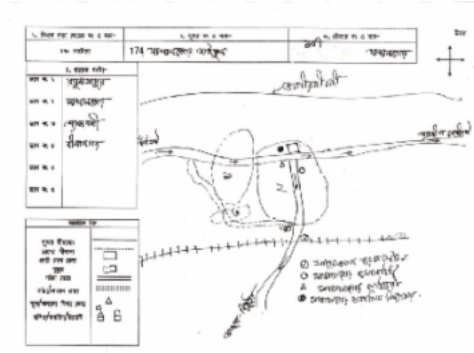

Nazri Naksha