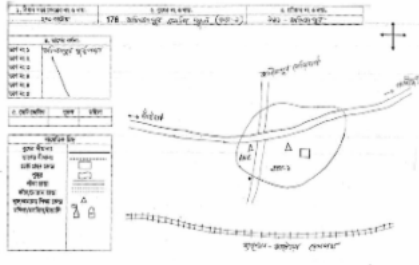

নির্বাচক নিবন্ধন আধিকারিকের স্বাক্ষর

Nazri Naksha

Google Map View

Polling Station Building Front View

Polling Station Front View

Cad View

Key MAP View

1 নাম : নাসীর সেখ পিতার নাম: মোছলেম সেখ বাড়ির নং : n0108 বয়স : 47 লিঙ্গ : পুরুষ	TLK1080555 ফটো উপলব্ধ	2 নাম : চায়না বিবি স্বামীর নাম: নাসির সেখ বাড়ির নং : n0108 বয়স : 52 লিঙ্গ : মহিলা	HGD0587824 ফটো উপলব্ধ	3 নাম : সামজেদ খাঁ পিতার নাম: দোয়াবক্স খাঁ বাড়ির নং : n0057 বয়স : 43 লিঙ্গ : পুরুষ	TLK0584490 ফটো উপলব্ধ
4 নাম : হাচিদা বিবি স্বামীর নাম: দোয়াবক্স খাঁ বাড়ির নং : n0057 বয়স : 68 লিঙ্গ : মহিলা	WB/40/279/336405 ফটো উপলব্ধ	5 নাম : অনজিলা খাতুন বিবি স্বামীর নাম: মিসির আলি সেখ বাড়ির নং : n0215 বয়স : 38 লিঙ্গ : মহিলা	TLK1709633 ফটো উপলব্ধ	6 নাম : লতিফুয়েস বিবি স্বামীর নাম: হাশিম খান বাড়ির নং : n0235 বয়স : 41 লিঙ্গ : মহিলা	TLK1092659 ফটো উপলব্ধ
7 নাম : আনসুরা বিবি স্বামীর নাম: মিরাজুল সেখ বাড়ির নং : n0233 বয়স : 42 লিঙ্গ : মহিলা	TLK1092642 ফটো উপলব্ধ	8 নাম : নাসিরা বিবি স্বামীর নাম: নিমাই সেখ বাড়ির নং : n0228 বয়স : 39 লিঙ্গ : মহিলা	TLK1092527 ফটো উপলব্ধ	9 নাম : সাগরী বিবি স্বামীর নাম: কাশেম আলি সেখ বাড়ির নং : N0140 বয়স : 27 লিঙ্গ : মহিলা	TLK1906940 ফটো উপলব্ধ
10 নাম : সাহাবুন বিবি খাঁ স্বামীর নাম: সামজেদ খাঁ বাড়ির নং : n0057 বয়স : 33 লিঙ্গ : মহিলা	TLK1709567 ফটো উপলব্ধ	11 নাম : বুলবুলি বিবি স্বামীর নাম: জয়নাল সেখ বাড়ির নং : n0221 বয়স : 46 লিঙ্গ : মহিলা	TLK1092477 ফটো উপলব্ধ	12 নাম : ফেনসী বিবি স্বামীর নাম: ওয়ারেচ সেখ বাড়ির নং : n0219 বয়স : 37 লিঙ্গ : মহিলা	TLK1200245 ফটো উপলব্ধ
13 নাম : জাহিদা বিবি স্বামীর নাম: ইজাজুল সেখ বাড়ির নং : n0208 বয়স : 45 লিঙ্গ : মহিলা	TLK1092634 ফটো উপলব্ধ	14 নাম : আজিমদ্দি আমিন পিতার নাম: ইসমাদার আমিন বাড়ির নং : n0104 বয়স : 71 লিঙ্গ : পুরুষ	WB/40/279/336234 ফটো উপলব্ধ	15 নাম : সাজেদা আমিন স্বামীর নাম: আজিমদ্দি খাঁ বাড়ির নং : n0104 বয়স : 68 লিঙ্গ : মহিলা	WB/40/279/336271 ফটো উপলব্ধ
16 নাম : সাজিদ খাঁ পিতার নাম: আজিম খাঁ বাড়ির নং : n0104 বয়স : 38 লিঙ্গ : পুরুষ	HGD2459360 ফটো উপলব্ধ	17 নাম : সেলিনা বিবি খাঁ স্বামীর নাম: সাজিদ খাঁ বাড়ির নং : n0104 বয়স : 34 লিঙ্গ : মহিলা	TLK1195726 ফটো উপলব্ধ	18 নাম : জুমাত খাঁ পিতার নাম: বাবুল খাঁ বাড়ির নং : n0170 বয়স : 24 লিঙ্গ : পুরুষ	TLK2234680 ফটো উপলব্ধ
19 নাম : সোনিফা খাতুন স্বামীর নাম: আদালত খান বাড়ির নং : এন0170 বয়স : 24 লিঙ্গ : মহিলা	TLK2325207 ফটো উপলব্ধ	20 নাম : সাহিরুল খান পিতার নাম: হীরা আলি খাঁ বাড়ির নং : n0170 বয়স : 24 লিঙ্গ : পুরুষ	TLK2234706 ফটো উপলব্ধ	21 নাম : টিনা বিবি খাঁ স্বামীর নাম: আমজেদ আলি খাঁ বাড়ির নং : n0170 বয়স : 31 লিঙ্গ : মহিলা	TLK1620764 ফটো উপলব্ধ
22 নাম : আমজেদ আলি খাঁ পিতার নাম: আক্তার আলি খাঁ বাড়ির নং : n0170 বয়স : 33 লিঙ্গ : পুরুষ	TLK1391184 ফটো উপলব্ধ	23 নাম : তাজবীর আলি খাঁ পিতার নাম: মইনু আক্তার আলি খাঁ বাড়ির নং : n0170 বয়স : 39 লিঙ্গ : মহিলা	TLK1080928 ফটো উপলব্ধ	24 নাম : কলিপা খাঁ স্বামীর নাম: হীরা আলি খাঁ বাড়ির নং : n0170 বয়স : 45 লিঙ্গ : মহিলা	WB/40/279/333788 ফটো উপলব্ধ
25 নাম : হীরাআলী খাঁ পিতার নাম: নুরমহম্মদ খাঁ বাড়ির নং : n0170 বয়স : 50 লিঙ্গ : পুরুষ	WB/40/279/336350 ফটো উপলব্ধ	26 নাম : আপেল্লাবিবি খাঁ স্বামীর নাম: বাবলু খাঁ বাড়ির নং : n0170 বয়স : 49 লিঙ্গ : মহিলা	HGD2312924 ফটো উপলব্ধ	27 নাম : বাবলু খাঁ পিতার নাম: নুরমহম্মদ খাঁ বাড়ির নং : n0170 বয়স : 52 লিঙ্গ : পুরুষ	WB/40/279/336344 ফটো উপলব্ধ
28 নাম : জাহিরুল খান পিতার নাম: হীরা আলি খাঁ বাড়ির নং : n0170 বয়স : 25 লিঙ্গ : পুরুষ	TLK2234755 ফটো উপলব্ধ	29 নাম : রেশমী বিবি স্বামীর নাম: কবিরুল খাঁ বাড়ির নং : n0170 বয়স : 26 লিঙ্গ : মহিলা	TLK2234953 ফটো উপলব্ধ	30 নাম : সামিন খাঁ পিতার নাম: বাবলু খাঁ বাড়ির নং : এন0190 বয়স : 26 লিঙ্গ : পুরুষ	TLK2501492 ফটো উপলব্ধ