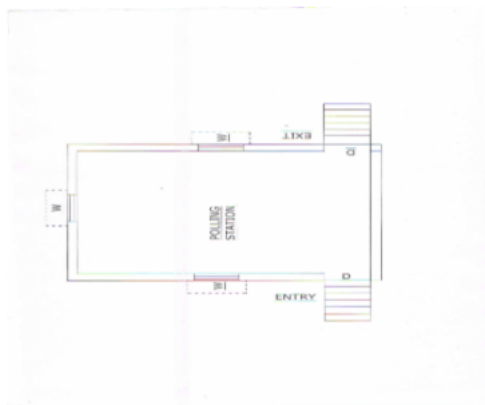

নির্বাচক নিবন্ধন আধিকারিকের স্বাক্ষর

Nazri Naksha

Google Map View

Polling Station Building Front View

Polling Station Front View

Cad View

Key MAP View

1 নাম : খাতু দাস স্বামীর নাম: মোহন দাস বাড়ির নং : n0141 বয়স : 41 লিঙ্গ : মহিলা	JNR3329976 ফটো উপলব্ধ	2 নাম : মোহন দাস পিতার নাম: জয়দেব দাস বাড়ির নং : n0141 বয়স : 59 লিঙ্গ : পুরুষ	WB/11/072/333948 ফটো উপলব্ধ	3 নাম : সুজাতা মন্ডল(বিশ্বাস) স্বামীর নাম: আনন্দ মন্ডল বাড়ির নং : n0045 বয়স : 34 লিঙ্গ : মহিলা	TLK1960335 ফটো উপলব্ধ
4 নাম : গোবিন্দ মন্ডল পিতার নাম: হারান মন্ডল বাড়ির নং : n0045 বয়স : 39 লিঙ্গ : পুরুষ	JNR2778603 ফটো উপলব্ধ	5 নাম : আনন্দ মণ্ডল পিতার নাম: হারান মণ্ডল বাড়ির নং : n0045 বয়স : 45 লিঙ্গ : পুরুষ	JNR1595610 ফটো উপলব্ধ	6 নাম : পার্বতী মন্ডল স্বামীর নাম: হারান মণ্ডল বাড়ির নং : n0045 বয়স : 66 লিঙ্গ : মহিলা	TLK2135085 ফটো উপলব্ধ
7 নাম : হারান মন্ডল পিতার নাম: লক্ষণ মণ্ডল বাড়ির নং : n0045 বয়স : 69 লিঙ্গ : পুরুষ	JNR0376939 ফটো উপলব্ধ	8 নাম : লক্ষ্মী মন্ডল স্বামীর নাম: গোবিন্দ মন্ডল বাড়ির নং : এন0045 বয়স : 26 লিঙ্গ : মহিলা	TLK2071082 ফটো উপলব্ধ	9 নাম : সঞ্জু শিকদার পিতার নাম: সুব্রত শিকদার বাড়ির নং : n0152 বয়স : 23 লিঙ্গ : পুরুষ	TLK2344034 ফটো উপলব্ধ
10 নাম : সমাপ্তি (বৈরাগ্য)চক্রবর্তী স্বামীর নাম: সমীর চক্রবর্তী বাড়ির নং : n0152 বয়স : 40 লিঙ্গ : মহিলা	JNR3075306 ফটো উপলব্ধ	11 নাম : ঃঃঃঃ ঃঃঃঃ পিতার নাম: ঃঃঃঃ ঃঃঃঃ বাড়ির নং : মোন্ডলহাট বয়স : 36 লিঙ্গ : পুরুষ	ZEZ6351795 ফটো উপলব্ধ	12 নাম : প্রভাষ ওবা পিতার নাম: মোহনবাঁশি ওবা বাড়ির নং : n0049 বয়স : 65 লিঙ্গ : পুরুষ	JNR1595552 ফটো উপলব্ধ
13 নাম : দীপঙ্কর ওবা পিতার নাম: প্রভাস ওবা বাড়ির নং : এন0049 বয়স : 26 লিঙ্গ : পুরুষ	TLK2070878 ফটো উপলব্ধ	14 নাম : কালিকেষ্ট ওবা পিতার নাম: গোকুল ওবা বাড়ির নং : n0049 বয়স : 27 লিঙ্গ : পুরুষ	TLK2343986 ফটো উপলব্ধ	15 নাম : প্রকাশ ওবা পিতার নাম: প্রভাষ ওবা বাড়ির নং : n0048 বয়স : 28 লিঙ্গ : পুরুষ	TLK1935428 ফটো উপলব্ধ
16 নাম : আশালতা ওবা স্বামীর নাম: প্রভাস ওবা বাড়ির নং : n0049 বয়স : 58 লিঙ্গ : মহিলা	TLK2135309 ফটো উপলব্ধ	17 নাম : ললিতা ওবা পিতার নাম: মোহনবাঁশী ওবা বাড়ির নং : n0049 বয়স : 49 লিঙ্গ : মহিলা	JNR1595693 ফটো উপলব্ধ	18 নাম : পদ্মরাণী ওবা স্বামীর নাম: রামপ্রসাদ ওবা বাড়ির নং : n0049 বয়স : 55 লিঙ্গ : মহিলা	WB/40/280/219312 ফটো উপলব্ধ
19 নাম : রামপ্রসাদ ওবা পিতার নাম: মোহনবাঁশী ওবা বাড়ির নং : n0049 বয়স : 60 লিঙ্গ : পুরুষ	WB/40/280/219637 ফটো উপলব্ধ	20 নাম : মালতী ওবা স্বামীর নাম: গোকুল ওবা বাড়ির নং : 196 বয়স : 65 লিঙ্গ : মহিলা	JNR3179728 ফটো উপলব্ধ	21 নাম : পরিমল কর পিতার নাম: মুকুন্দ কর বাড়ির নং : n0082 বয়স : 61 লিঙ্গ : পুরুষ	TLK2135317 ফটো উপলব্ধ
22 নাম : সবিতা কর স্বামীর নাম: পরিমল কর বাড়ির নং : n0082 বয়স : 55 লিঙ্গ : মহিলা	TLK2135325 ফটো উপলব্ধ	23 নাম : সুরজ কর পিতার নাম: পরিমল কর বাড়ির নং : n0082 বয়স : 29 লিঙ্গ : পুরুষ	TLK1584135 ফটো উপলব্ধ	24 নাম : শিখা কর স্বামীর নাম: গৌতম কর বাড়ির নং : 0454 বয়স : 45 লিঙ্গ : মহিলা	TLK1141530 ফটো উপলব্ধ
25 নাম : সিমা কর পাল স্বামীর নাম: চিরঞ্জিত কর বাড়ির নং : ২৭০ বয়স : 28 লিঙ্গ : মহিলা	TLK2287555 ফটো উপলব্ধ	26 নাম : স্বপ্না কর্মকার স্বামীর নাম: তপন কর্মকার বাড়ির নং : W/O TAPAN KARMAKAR বয়স : 45 লিঙ্গ : মহিলা	TFM1539659 ফটো উপলব্ধ	27 নাম : নিমাই দত্ত পিতার নাম: শিরেশ দত্ত বাড়ির নং : n0106 বয়স : 44 লিঙ্গ : পুরুষ	JNR2781037 ফটো উপলব্ধ
28 নাম : পলি দত্ত স্বামীর নাম: নিমাই দত্ত বাড়ির নং : n0106 বয়স : 39 লিঙ্গ : মহিলা	JNR3069127 ফটো উপলব্ধ	29 নাম : বাসনা কীর্তনীয়া স্বামীর নাম: প্রেমচাঁদ কীর্তনীয়া বাড়ির নং : n0059 বয়স : 73 লিঙ্গ : মহিলা	TLK2135655 ফটো উপলব্ধ	30 নাম : বিকাশ কীর্তনীয়া পিতার নাম: প্রেমচাঁদ কীর্তনীয়া বাড়ির নং : n0059 বয়স : 45 লিঙ্গ : পুরুষ	JNR1596014 ফটো উপলব্ধ