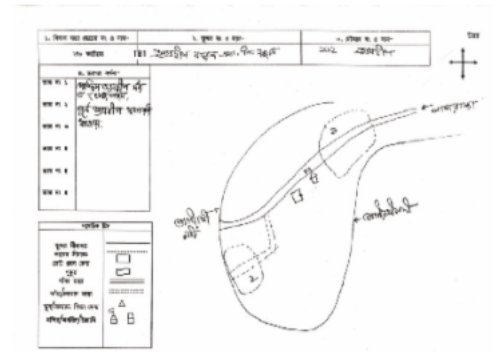

নির্বাচক নিবন্ধন আধিকারিকের স্বাক্ষর

Nazri Naksha

Google Map View

Polling Station Building Front View

Polling Station Front View

Cad View

Key MAP View

বিধানসভা নির্বাচনক্ষেত্রের নং, নাম : 270-কটোয়া