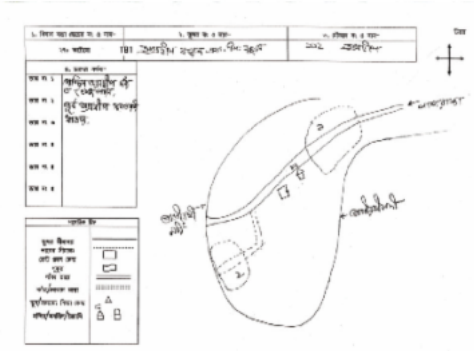

নির্বাচক নিবন্ধন আধিকারিকের স্বাক্ষর

Nazri Naksha

Google Map View

Polling Station Building Front View

Polling Station Front View

Cad View

Key MAP View

বিধানসভা নির্বাচনক্ষেত্রের নং, নাম : 270-কটোয়া