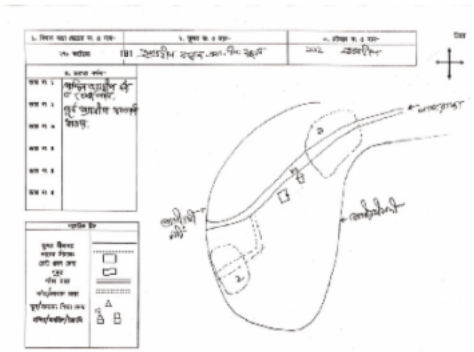

নির্বাচক নিবন্ধন আধিকারিকের স্বাক্ষর

Nazri Naksha

Google Map View

Polling Station Building Front View

Polling Station Front View

Cad View

Key MAP View

বিধানসভা নির্বাচনক্ষেত্রের নং, নাম : 270-কটোয়া