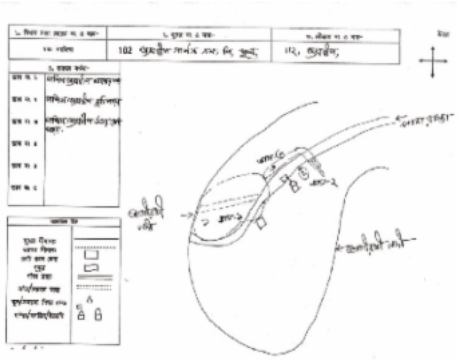

নির্বাচক নিবন্ধন আধিকারিকের স্বাক্ষর

Nazri Naksha

Google Map View

Polling Station Building Front View

Polling Station Front View

Cad View

Key MAP View

1 নাম : শিখা মোদক (বিশ্বাস) স্বামীর নাম: দিলীপ মোদক বাড়ির নং : N0146 বয়স : 38 লিঙ্গ : মহিলা	TPL2686343 ফটো উপলব্ধ	2 নাম : শম্পা প্রামাণিক দাস স্বামীর নাম: স্বপন প্রামাণিক বাড়ির নং : n0249 বয়স : 34 লিঙ্গ : মহিলা	TLK1561901 ফটো উপলব্ধ	3 নাম : সুসীতা ঘোষ পিতার নাম: হারু ঘোষ বাড়ির নং : এন0173 বয়স : 30 লিঙ্গ : মহিলা	XUW1615608 ফটো উপলব্ধ
4 নাম : সাহেব ঘোষ পিতার নাম: জীবন ঘোষ বাড়ির নং : n0173 বয়স : 58 লিঙ্গ : পুরুষ	TLK1085463 ফটো উপলব্ধ	5 নাম : বাসন্তী ঘোষ স্বামীর নাম: সাহেব ঘোষ বাড়ির নং : n0173 বয়স : 52 লিঙ্গ : মহিলা	WB/40/279/360645 ফটো উপলব্ধ	6 নাম : সৌমিক ঘোষ পিতার নাম: সাহেব ঘোষ বাড়ির নং : n0173 বয়স : 31 লিঙ্গ : পুরুষ	TLK1441062 ফটো উপলব্ধ
7 নাম : সীতা ঘোষ স্বামীর নাম: বাবু সোনা ঘোষ বাড়ির নং : n0129 বয়স : 52 লিঙ্গ : মহিলা	HGD2612158 ফটো উপলব্ধ	8 নাম : বাবু ঘোষ পিতার নাম: সাধন ঘোষ বাড়ির নং : n0130 বয়স : 62 লিঙ্গ : পুরুষ	TLK2651396 ফটো উপলব্ধ	9 নাম : উন্নতি ঘোষ স্বামীর নাম: বাবু ঘোষ বাড়ির নং : n0130 বয়স : 55 লিঙ্গ : মহিলা	TLK2467413 ফটো উপলব্ধ
10 নাম : বলরাম ঘোষ পিতার নাম: সাধন ঘোষ বাড়ির নং : n0130 বয়স : 50 লিঙ্গ : পুরুষ	WB/40/279/360260 ফটো উপলব্ধ	11 নাম : প্রার্থনা ঘোষ স্বামীর নাম: বলরাম ঘোষ বাড়ির নং : n0130 বয়স : 49 লিঙ্গ : মহিলা	WB/40/279/360566 ফটো উপলব্ধ	12 নাম : প্রবীর ঘোষ পিতার নাম: বাবু ঘোষ বাড়ির নং : n0130 বয়স : 35 লিঙ্গ : পুরুষ	TLK1085232 ফটো উপলব্ধ
13 নাম : গোস্বামীঘোষ পিতার নাম: অমিল ঘোষ বাড়ির নং : n0131 বয়স : 37 লিঙ্গ : পুরুষ	HGD2705119 ফটো উপলব্ধ	14 নাম : শুক্লা ঘোষ স্বামীর নাম: লক্ষ্মী ঘোষ বাড়ির নং : n0131 বয়স : 39 লিঙ্গ : মহিলা	TLK1521848 ফটো উপলব্ধ	15 নাম : বাণেশ্বর ঘোষ পিতার নাম: নারায়ণ ঘোষ বাড়ির নং : n0132 বয়স : 54 লিঙ্গ : পুরুষ	HGD1548825 ফটো উপলব্ধ
16 নাম : ঝর্ণা ঘোষ স্বামীর নাম: বাণেশ্বর ঘোষ বাড়ির নং : n0132 বয়স : 54 লিঙ্গ : মহিলা	HGD2573491 ফটো উপলব্ধ	17 নাম : উল্কেম ঘোষ পিতার নাম: লক্ষ্মী ঘোষ বাড়ির নং : n0133 বয়স : 59 লিঙ্গ : পুরুষ	WB/40/279/360470 ফটো উপলব্ধ	18 নাম : ফুলমনি ঘোষ স্বামীর নাম: উল্কেম ঘোষ বাড়ির নং : n0133 বয়স : 54 লিঙ্গ : মহিলা	HGD1415942 ফটো উপলব্ধ
19 নাম : পরিতোষ ঘোষ পিতার নাম: উল্কেম ঘোষ বাড়ির নং : n0133 বয়স : 38 লিঙ্গ : পুরুষ	TLK0609107 ফটো উপলব্ধ	20 নাম : রোহিতোষ ঘোষ পিতার নাম: উল্কেম ঘোষ বাড়ির নং : n0133 বয়স : 36 লিঙ্গ : পুরুষ	TLK1085240 ফটো উপলব্ধ	21 নাম : খাঁদু ঘোষ স্বামীর নাম: নারায়ণ ঘোষ বাড়ির নং : n0134 বয়স : 75 লিঙ্গ : মহিলা	WB/40/279/360588 ফটো উপলব্ধ
22 নাম : শঙ্কর ঘোষ পিতার নাম: লক্ষ্মী ঘোষ বাড়ির নং : n0134 বয়স : 70 লিঙ্গ : পুরুষ	WB/40/279/360057 ফটো উপলব্ধ	23 নাম : মমতা ঘোষ স্বামীর নাম: শঙ্কর ঘোষ বাড়ির নং : n0134 বয়স : 63 লিঙ্গ : মহিলা	WB/40/279/360317 ফটো উপলব্ধ	24 নাম : চাঁদু ঘোষ স্বামীর নাম: খাঁদু ঘোষ বাড়ির নং : n0134 বয়স : 43 লিঙ্গ : পুরুষ	TLK1085257 ফটো উপলব্ধ
25 নাম : চৈতালী ঘোষ স্বামীর নাম: চাঁদু ঘোষ বাড়ির নং : n0134 বয়স : 32 লিঙ্গ : মহিলা	TLK1521681 ফটো উপলব্ধ	26 নাম : বাসন্তী ঘোষ স্বামীর নাম: সাধন ঘোষ বাড়ির নং : n0135 বয়স : 80 লিঙ্গ : মহিলা	WB/40/279/360343 ফটো উপলব্ধ	27 নাম : উজ্জল ঘোষ পিতার নাম: সাধন ঘোষ বাড়ির নং : n0135 বয়স : 52 লিঙ্গ : পুরুষ	WB/40/279/360460 ফটো উপলব্ধ
28 নাম : ঝর্ণা ঘোষ স্বামীর নাম: উজ্জল ঘোষ বাড়ির নং : n0135 বয়স : 50 লিঙ্গ : মহিলা	WB/40/279/360344 ফটো উপলব্ধ	29 নাম : সঞ্জয় ঘোষ পিতার নাম: উজ্জল ঘোষ বাড়ির নং : n0135 বয়স : 30 লিঙ্গ : পুরুষ	TLK1560309 ফটো উপলব্ধ	30 নাম : টুনুবালা ঘোষ স্বামীর নাম: আনন্দ ঘোষ বাড়ির নং : n0136 বয়স : 68 লিঙ্গ : মহিলা	WB/40/279/360342 ফটো উপলব্ধ