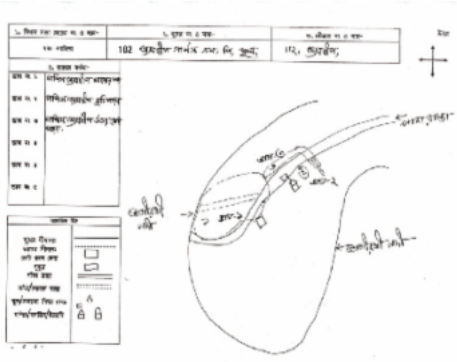

Nazri Naksha