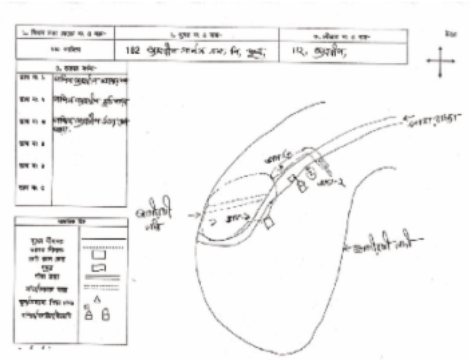

নির্বাচক নিবন্ধন আধিকারিকের স্বাক্ষর

Nazri Naksha

Google Map View

Polling Station Building Front View

Polling Station Front View

Cad View

Key MAP View

1 নাম : শিখা মোদক (বিশ্বাস) স্বামীর নাম: দিলীপ মোদক বাড়ির নং : N0146 বয়স : 38 লিঙ্গ : মহিলা	TPL2686343 ফটো উপলব্ধ	2 নাম : শম্পা প্রামাণিক দাস স্বামীর নাম: স্বপন প্রামাণিক বাড়ির নং : n0249 বয়স : 34 লিঙ্গ : মহিলা	TLK1561901 ফটো উপলব্ধ	3 নাম : সুসীতা ঘোষ পিতার নাম: হারু ঘোষ বাড়ির নং : এন0173 বয়স : 30 লিঙ্গ : মহিলা	XUW1615608 ফটো উপলব্ধ
4 নাম : সাহেব ঘোষ পিতার নাম: জীবন ঘোষ বাড়ির নং : n0173 বয়স : 58 লিঙ্গ : পুরুষ	TLK1085463 ফটো উপলব্ধ	5 নাম : বাসন্তী ঘোষ স্বামীর নাম: সাহেব ঘোষ বাড়ির নং : n0173 বয়স : 52 লিঙ্গ : মহিলা	WB/40/279/360645 ফটো উপলব্ধ	6 নাম : সৌমিক ঘোষ পিতার নাম: সাহেব ঘোষ বাড়ির নং : n0173 বয়স : 31 লিঙ্গ : পুরুষ	TLK1441062 ফটো উপলব্ধ
7 নাম : সীতা ঘোষ স্বামীর নাম: বাবু সোনা ঘোষ বাড়ির নং : n0129 বয়স : 52 লিঙ্গ : মহিলা	HGD2612158 ফটো উপলব্ধ	8 নাম : বাবু ঘোষ পিতার নাম: সাধন ঘোষ বাড়ির নং : n0130 বয়স : 62 লিঙ্গ : পুরুষ	TLK2651396 ফটো উপলব্ধ	9 নাম : উন্নতি ঘোষ স্বামীর নাম: বাবু ঘোষ বাড়ির নং : n0130 বয়স : 55 লিঙ্গ : মহিলা	TLK2467413 ফটো উপলব্ধ
10 নাম : বলরাম ঘোষ পিতার নাম: সাধন ঘোষ বাড়ির নং : n0130 বয়স : 50 লিঙ্গ : পুরুষ	WB/40/279/360260 ফটো উপলব্ধ	11 নাম : প্রার্থনা ঘোষ স্বামীর নাম: বলরাম ঘোষ বাড়ির নং : n0130 বয়স : 49 লিঙ্গ : মহিলা	WB/40/279/360566 ফটো উপলব্ধ	12 নাম : প্রবীর ঘোষ পিতার নাম: বাবু ঘোষ বাড়ির নং : n0130 বয়স : 35 লিঙ্গ : পুরুষ	TLK1085232 ফটো উপলব্ধ
13 নাম : গোস্বামীঘোষ পিতার নাম: অমিল ঘোষ বাড়ির নং : n0131 বয়স : 37 লিঙ্গ : পুরুষ	HGD2705119 ফটো উপলব্ধ	14 নাম : শুক্লা ঘোষ স্বামীর নাম: লক্ষ্মী ঘোষ বাড়ির নং : n0131 বয়স : 39 লিঙ্গ : মহিলা	TLK1521848 ফটো উপলব্ধ	15 নাম : বাণেশ্বর ঘোষ পিতার নাম: নারায়ণ ঘোষ বাড়ির নং : n0132 বয়স : 54 লিঙ্গ : পুরুষ	HGD1548825 ফটো উপলব্ধ
16 নাম : ঝর্ণা ঘোষ স্বামীর নাম: বাণেশ্বর ঘোষ বাড়ির নং : n0132 বয়স : 54 লিঙ্গ : মহিলা	HGD2573491 ফটো উপলব্ধ	17 নাম : উল্কেম ঘোষ পিতার নাম: লক্ষ্মী ঘোষ বাড়ির নং : n0133 বয়স : 59 লিঙ্গ : পুরুষ	WB/40/279/360470 ফটো উপলব্ধ	18 নাম : ফুলমনি ঘোষ স্বামীর নাম: উল্কেম ঘোষ বাড়ির নং : n0133 বয়স : 54 লিঙ্গ : মহিলা	HGD1415942 ফটো উপলব্ধ
19 নাম : পরিতোষ ঘোষ পিতার নাম: উল্কেম ঘোষ বাড়ির নং : n0133 বয়স : 38 লিঙ্গ : পুরুষ	TLK0609107 ফটো উপলব্ধ	20 নাম : রোহিতোষ ঘোষ পিতার নাম: উল্কেম ঘোষ বাড়ির নং : n0133 বয়স : 36 লিঙ্গ : পুরুষ	TLK1085240 ফটো উপলব্ধ	21 নাম : খাঁদু ঘোষ স্বামীর নাম: নারায়ণ ঘোষ বাড়ির নং : n0134 বয়স : 75 লিঙ্গ : মহিলা	WB/40/279/360588 ফটো উপলব্ধ
22 নাম : শঙ্কর ঘোষ পিতার নাম: লক্ষ্মী ঘোষ বাড়ির নং : n0134 বয়স : 70 লিঙ্গ : পুরুষ	WB/40/279/360057 ফটো উপলব্ধ	23 নাম : মমতা ঘোষ স্বামীর নাম: শঙ্কর ঘোষ বাড়ির নং : n0134 বয়স : 63 লিঙ্গ : মহিলা	WB/40/279/360317 ফটো উপলব্ধ	24 নাম : চাঁদু ঘোষ স্বামীর নাম: খাঁদু ঘোষ বাড়ির নং : n0134 বয়স : 43 লিঙ্গ : পুরুষ	TLK1085257 ফটো উপলব্ধ
25 নাম : চৈতালী ঘোষ স্বামীর নাম: চাঁদু ঘোষ বাড়ির নং : n0134 বয়স : 32 লিঙ্গ : মহিলা	TLK1521681 ফটো উপলব্ধ	26 নাম : বাসন্তী ঘোষ স্বামীর নাম: সাধন ঘোষ বাড়ির নং : n0135 বয়স : 80 লিঙ্গ : মহিলা	WB/40/279/360343 ফটো উপলব্ধ	27 নাম : উজ্জল ঘোষ পিতার নাম: সাধন ঘোষ বাড়ির নং : n0135 বয়স : 52 লিঙ্গ : পুরুষ	WB/40/279/360460 ফটো উপলব্ধ
28 নাম : ঝর্ণা ঘোষ স্বামীর নাম: উজ্জল ঘোষ বাড়ির নং : n0135 বয়স : 50 লিঙ্গ : মহিলা	WB/40/279/360344 ফটো উপলব্ধ	29 নাম : সঞ্জয় ঘোষ পিতার নাম: উজ্জল ঘোষ বাড়ির নং : n0135 বয়স : 30 লিঙ্গ : পুরুষ	TLK1560309 ফটো উপলব্ধ	30 নাম : টুনুবালা ঘোষ স্বামীর নাম: আনন্দ ঘোষ বাড়ির নং : n0136 বয়স : 68 লিঙ্গ : মহিলা	WB/40/279/360342 ফটো উপলব্ধ