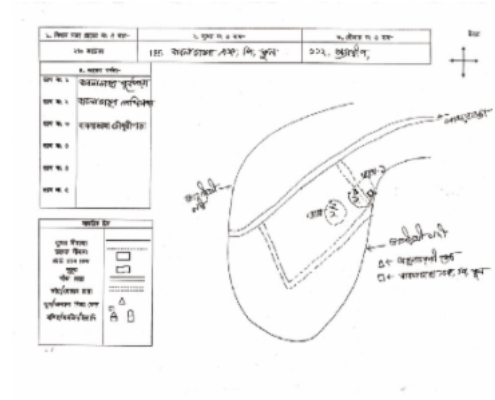

নির্বাচক নিবন্ধন আধিকারিকের স্বাক্ষর

Nazri Naksha

Google Map View

Polling Station Building Front View

Polling Station Front View

Cad View

Key MAP View

বিধানসভা নির্বাচনক্ষেত্রের নং, নাম : 270-কাটোয়া
ভাগ নং, নাম : 1-বাবলাডাঙ্গা পূর্বপাড়া