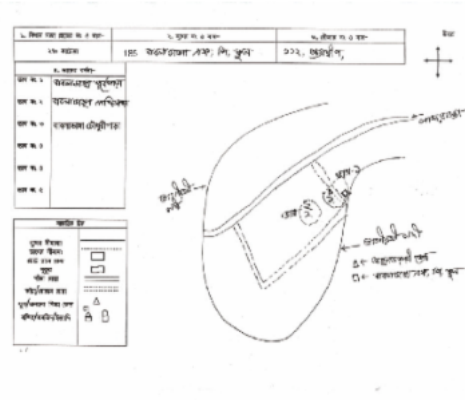

নির্বাচক নিবন্ধন আধিকারিকের স্বাক্ষর

Nazri Naksha

Google Map View

Polling Station Building Front View

Polling Station Front View

Cad View

Key MAP View

বিধানসভা নির্বাচনক্ষেত্রের নং, নাম : 270-কাটোয়া
ভাগ নং, নাম : 1-বাবলাডাঙ্গা পূর্বপাড়া