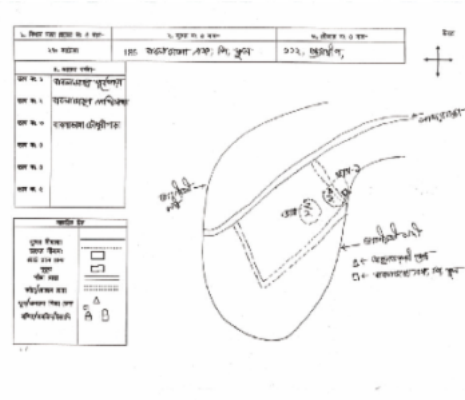

Nazri Naksha