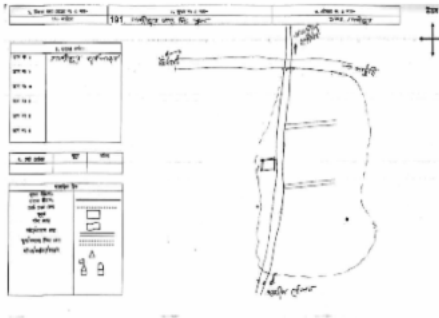

নির্বাচক নিবন্ধন আধিকারিকের স্বাক্ষর

Nazri Naksha

Google Map View

Polling Station Building Front View

Polling Station Front View

Cad View

Key MAP View

বিধানসভা নির্বাচনক্ষেত্রের নং, নাম : 270-কাটোয়া  
ভাগ নং, নাম : 1-গাজীপুর হিন্দু পাড়া