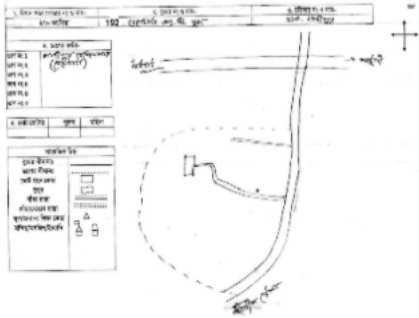

নির্বাচক নিবন্ধন আধিকারিকের স্বাক্ষর

Nazri Naksha

Google Map View

Polling Station Building Front View

Polling Station Front View

Cad View

Key MAP View

1	TLK1624279	নাম : তপন কবিরাজ পিতার নাম: বাবুলাল কবিরাজ বাড়ির নং : n0207 বয়স : 30 লিঙ্গ : পুরুষ	ফটো উপলব্ধ	2	HGD1518463	নাম : সরস্বতী কবিরাজ স্বামীর নাম: বাবুলাল কবিরাজ বাড়ির নং : n0208 বয়স : 46 লিঙ্গ : মহিলা	ফটো উপলব্ধ	3	TLK1398544	নাম : বাপন কবিরাজ পিতার নাম: বাবুলাল কবিরাজ বাড়ির নং : n0209 বয়স : 33 লিঙ্গ : পুরুষ	ফটো উপলব্ধ
4	HGD1518455	নাম : বাবুলাল কবিরাজ পিতার নাম: প্রিয়নাথ কবিরাজ বাড়ির নং : n0207 বয়স : 66 লিঙ্গ : পুরুষ	ফটো উপলব্ধ	5	HGD1519065	নাম : সন্ধ্যারানী ঘোষ স্বামীর নাম: রঘুনাথ ঘোষ বাড়ির নং : n0009 বয়স : 54 লিঙ্গ : মহিলা	ফটো উপলব্ধ	6	HGD1519057	নাম : রঘুনাথ ঘোষ পিতার নাম: নারায়ণ ঘোষ বাড়ির নং : n0009 বয়স : 59 লিঙ্গ : পুরুষ	ফটো উপলব্ধ
7	TLK0643163	নাম : রীতা চৌধুরী পিতার নাম: বুড়ো চৌধুরী বাড়ির নং : n0023 বয়স : 42 লিঙ্গ : মহিলা	ফটো উপলব্ধ	8	HGD2032365	নাম : রমেশ চৌধুরী পিতার নাম: বুড়ো চৌধুরী বাড়ির নং : n0023 বয়স : 48 লিঙ্গ : পুরুষ	ফটো উপলব্ধ	9	WB/40/279/330263	নাম : শান্তি চৌধুরী স্বামীর নাম: বুড়ো চৌধুরী বাড়ির নং : n0023 বয়স : 65 লিঙ্গ : মহিলা	ফটো উপলব্ধ
10	WB/40/279/330612	নাম : বুড়ো চৌধুরী পিতার নাম: গুরপেন চৌধুরী বাড়ির নং : n0023 বয়স : 75 লিঙ্গ : পুরুষ	ফটো উপলব্ধ	11	TLK1091180	নাম : কালুয়া চৌধুরী পিতার নাম: কৈলাশ চৌধুরী বাড়ির নং : n0022 বয়স : 35 লিঙ্গ : পুরুষ	ফটো উপলব্ধ	12	TLK1091198	নাম : কবিতা চৌধুরী স্বামীর নাম: সন্তোষ চৌধুরী বাড়ির নং : n0022 বয়স : 36 লিঙ্গ : মহিলা	ফটো উপলব্ধ
13	TLK1524693	নাম : তাপস চৌধুরী পিতার নাম: কৈলাশ চৌধুরী বাড়ির নং : n0022 বয়স : 31 লিঙ্গ : পুরুষ	ফটো উপলব্ধ	14	TLK0643130	নাম : সন্তোষ চৌধুরী পিতার নাম: কৈলাশ চৌধুরী বাড়ির নং : n0022 বয়স : 39 লিঙ্গ : পুরুষ	ফটো উপলব্ধ	15	HGD1467745	নাম : সরবী চৌধুরী স্বামীর নাম: কৈলাশ চৌধুরী বাড়ির নং : n0022 বয়স : 57 লিঙ্গ : মহিলা	ফটো উপলব্ধ
16	HGD1517713	নাম : কৈলাশ চৌধুরী পিতার নাম: বসন্ত চৌধুরী বাড়ির নং : n0022 বয়স : 72 লিঙ্গ : পুরুষ	ফটো উপলব্ধ	17	TLK1091172	নাম : মুন্না চৌধুরী পিতার নাম: রাধেশ্যাম চৌধুরী বাড়ির নং : n0021 বয়স : 40 লিঙ্গ : পুরুষ	ফটো উপলব্ধ	18	TLK1091164	নাম : জয়ন্তী চৌধুরী মায়ের নাম: রামবিরিজ চৌধুরী বাড়ির নং : n0021 বয়স : 40 লিঙ্গ : মহিলা	ফটো উপলব্ধ
19	HGD1519123	নাম : চন্দ্রাবতী চৌধুরী স্বামীর নাম: রাধেশ্যাম চৌধুরী বাড়ির নং : n0021 বয়স : 58 লিঙ্গ : মহিলা	ফটো উপলব্ধ	20	HGD1469121	নাম : রাধেশ্যাম চৌধুরী পিতার নাম: কেদার চৌধুরী বাড়ির নং : n0021 বয়স : 60 লিঙ্গ : পুরুষ	ফটো উপলব্ধ	21	TLK0643346	নাম : রীতা চৌধুরী স্বামীর নাম: সাধু চৌধুরী বাড়ির নং : n0019 বয়স : 41 লিঙ্গ : মহিলা	ফটো উপলব্ধ
22	HGD2032373	নাম : সাধু চৌধুরী পিতার নাম: নরেশ চৌধুরী বাড়ির নং : n0019 বয়স : 48 লিঙ্গ : পুরুষ	ফটো উপলব্ধ	23	HGD1518778	নাম : শীলা চৌধুরী স্বামীর নাম: মধু চৌধুরী বাড়ির নং : n0019 বয়স : 43 লিঙ্গ : মহিলা	ফটো উপলব্ধ	24	WB/40/279/330548	নাম : মধু চৌধুরী পিতার নাম: নরেশ চৌধুরী বাড়ির নং : n0019 বয়স : 50 লিঙ্গ : পুরুষ	ফটো উপলব্ধ
25	TLK2468692	নাম : লাচি চৌধুরী স্বামীর নাম: নরেশ চৌধুরী বাড়ির নং : n0019 বয়স : 64 লিঙ্গ : মহিলা	ফটো উপলব্ধ	26	TLK1624410	নাম : সান্তী চৌধুরী স্বামীর নাম: রবি চৌধুরী বাড়ির নং : n0006 বয়স : 31 লিঙ্গ : মহিলা	ফটো উপলব্ধ	27	HGD1519289	নাম : রবি চৌধুরী পিতার নাম: কেদার চৌধুরী বাড়ির নং : n0006 বয়স : 45 লিঙ্গ : পুরুষ	ফটো উপলব্ধ
28	TLK1091685	নাম : সবিতা চৌধুরী স্বামীর নাম: ছোটলাল চৌধুরী বাড়ির নং : n0181 বয়স : 36 লিঙ্গ : মহিলা	ফটো উপলব্ধ	29	TLK0643585	নাম : ছোটলাল চৌধুরী পিতার নাম: বাইজু চৌধুরী বাড়ির নং : n0181 বয়স : 39 লিঙ্গ : পুরুষ	ফটো উপলব্ধ	30	TLK1091677	নাম : পার্বতী চৌধুরী স্বামীর নাম: গোলাপ চৌধুরী বাড়ির নং : n0180 বয়স : 36 লিঙ্গ : মহিলা	ফটো উপলব্ধ