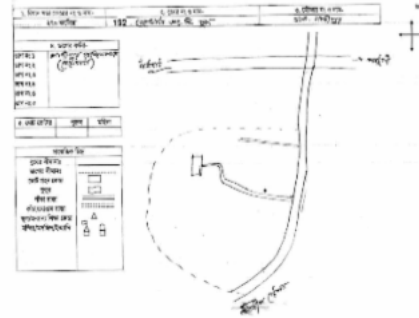

নির্বাচক নিবন্ধন আধিকারিকের স্বাক্ষর

Nazri Naksha

Google Map View

Polling Station Building Front View

Polling Station Front View

Cad View

Key MAP View

1	TLK1624279	নাম : তপন কবিরাজ পিতার নাম: বাবুলাল কবিরাজ বাড়ির নং : n0207 বয়স : 30 লিঙ্গ : পুরুষ	ফটো উপলব্ধ	2	HGD1518463	নাম : সরস্বতী কবিরাজ স্বামীর নাম: বাবুলাল কবিরাজ বাড়ির নং : n0208 বয়স : 46 লিঙ্গ : মহিলা	ফটো উপলব্ধ	3	TLK1398544	নাম : বাপন কবিরাজ পিতার নাম: বাবুলাল কবিরাজ বাড়ির নং : n0209 বয়স : 33 লিঙ্গ : পুরুষ	ফটো উপলব্ধ
4	HGD1518455	নাম : বাবুলাল কবিরাজ পিতার নাম: প্রিয়নাথ কবিরাজ বাড়ির নং : n0207 বয়স : 66 লিঙ্গ : পুরুষ	ফটো উপলব্ধ	5	HGD1519065	নাম : সন্ধ্যারানী ঘোষ স্বামীর নাম: রঘুনাথ ঘোষ বাড়ির নং : n0009 বয়স : 54 লিঙ্গ : মহিলা	ফটো উপলব্ধ	6	HGD1519057	নাম : রঘুনাথ ঘোষ পিতার নাম: নারায়ণ ঘোষ বাড়ির নং : n0009 বয়স : 59 লিঙ্গ : পুরুষ	ফটো উপলব্ধ
7	TLK0643163	নাম : রীতা চৌধুরী পিতার নাম: বুড়ো চৌধুরী বাড়ির নং : n0023 বয়স : 42 লিঙ্গ : মহিলা	ফটো উপলব্ধ	8	HGD2032365	নাম : রমেশ চৌধুরী পিতার নাম: বুড়ো চৌধুরী বাড়ির নং : n0023 বয়স : 48 লিঙ্গ : পুরুষ	ফটো উপলব্ধ	9	WB/40/279/330263	নাম : শান্তি চৌধুরী স্বামীর নাম: বুড়ো চৌধুরী বাড়ির নং : n0023 বয়স : 65 লিঙ্গ : মহিলা	ফটো উপলব্ধ
10	WB/40/279/330612	নাম : বুড়ো চৌধুরী পিতার নাম: গুরপেন চৌধুরী বাড়ির নং : n0023 বয়স : 75 লিঙ্গ : পুরুষ	ফটো উপলব্ধ	11	TLK1091180	নাম : কালুয়া চৌধুরী পিতার নাম: কৈলাশ চৌধুরী বাড়ির নং : n0022 বয়স : 35 লিঙ্গ : পুরুষ	ফটো উপলব্ধ	12	TLK1091198	নাম : কবিতা চৌধুরী স্বামীর নাম: সন্তোষ চৌধুরী বাড়ির নং : n0022 বয়স : 36 লিঙ্গ : মহিলা	ফটো উপলব্ধ
13	TLK1524693	নাম : তাপস চৌধুরী পিতার নাম: কৈলাশ চৌধুরী বাড়ির নং : n0022 বয়স : 31 লিঙ্গ : পুরুষ	ফটো উপলব্ধ	14	TLK0643130	নাম : সন্তোষ চৌধুরী পিতার নাম: কৈলাশ চৌধুরী বাড়ির নং : n0022 বয়স : 39 লিঙ্গ : পুরুষ	ফটো উপলব্ধ	15	HGD1467745	নাম : সরবী চৌধুরী স্বামীর নাম: কৈলাশ চৌধুরী বাড়ির নং : n0022 বয়স : 57 লিঙ্গ : মহিলা	ফটো উপলব্ধ
16	HGD1517713	নাম : কৈলাশ চৌধুরী পিতার নাম: বসন্ত চৌধুরী বাড়ির নং : n0022 বয়স : 72 লিঙ্গ : পুরুষ	ফটো উপলব্ধ	17	TLK1091172	নাম : মুন্না চৌধুরী পিতার নাম: রাধেশ্যাম চৌধুরী বাড়ির নং : n0021 বয়স : 40 লিঙ্গ : পুরুষ	ফটো উপলব্ধ	18	TLK1091164	নাম : জয়ন্তী চৌধুরী মায়ের নাম: রামবিরিজ চৌধুরী বাড়ির নং : n0021 বয়স : 40 লিঙ্গ : মহিলা	ফটো উপলব্ধ
19	HGD1519123	নাম : চন্দ্রাবতী চৌধুরী স্বামীর নাম: রাধেশ্যাম চৌধুরী বাড়ির নং : n0021 বয়স : 58 লিঙ্গ : মহিলা	ফটো উপলব্ধ	20	HGD1469121	নাম : রাধেশ্যাম চৌধুরী পিতার নাম: কেদার চৌধুরী বাড়ির নং : n0021 বয়স : 60 লিঙ্গ : পুরুষ	ফটো উপলব্ধ	21	TLK0643346	নাম : রীতা চৌধুরী স্বামীর নাম: সাধু চৌধুরী বাড়ির নং : n0019 বয়স : 41 লিঙ্গ : মহিলা	ফটো উপলব্ধ
22	HGD2032373	নাম : সাধু চৌধুরী পিতার নাম: নরেশ চৌধুরী বাড়ির নং : n0019 বয়স : 48 লিঙ্গ : পুরুষ	ফটো উপলব্ধ	23	HGD1518778	নাম : শীলা চৌধুরী স্বামীর নাম: মধু চৌধুরী বাড়ির নং : n0019 বয়স : 43 লিঙ্গ : মহিলা	ফটো উপলব্ধ	24	WB/40/279/330548	নাম : মধু চৌধুরী পিতার নাম: নরেশ চৌধুরী বাড়ির নং : n0019 বয়স : 50 লিঙ্গ : পুরুষ	ফটো উপলব্ধ
25	TLK2468692	নাম : লাচি চৌধুরী স্বামীর নাম: নরেশ চৌধুরী বাড়ির নং : n0019 বয়স : 64 লিঙ্গ : মহিলা	ফটো উপলব্ধ	26	TLK1624410	নাম : সান্তী চৌধুরী স্বামীর নাম: রবি চৌধুরী বাড়ির নং : n0006 বয়স : 31 লিঙ্গ : মহিলা	ফটো উপলব্ধ	27	HGD1519289	নাম : রবি চৌধুরী পিতার নাম: কেদার চৌধুরী বাড়ির নং : n0006 বয়স : 45 লিঙ্গ : পুরুষ	ফটো উপলব্ধ
28	TLK1091685	নাম : সবিতা চৌধুরী স্বামীর নাম: ছোটলাল চৌধুরী বাড়ির নং : n0181 বয়স : 36 লিঙ্গ : মহিলা	ফটো উপলব্ধ	29	TLK0643585	নাম : ছোটলাল চৌধুরী পিতার নাম: বাইজু চৌধুরী বাড়ির নং : n0181 বয়স : 39 লিঙ্গ : পুরুষ	ফটো উপলব্ধ	30	TLK1091677	নাম : পার্বতী চৌধুরী স্বামীর নাম: গোলাপ চৌধুরী বাড়ির নং : n0180 বয়স : 36 লিঙ্গ : মহিলা	ফটো উপলব্ধ