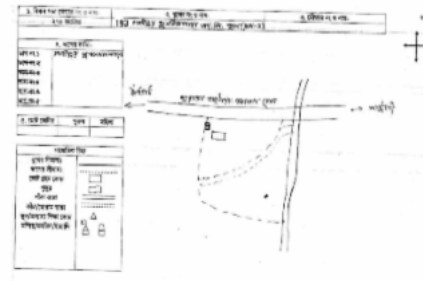

নির্বাচক নিবন্ধন আধিকারিকের স্বাক্ষর

Nazri Naksha

Google Map View

Polling Station Building Front View

Polling Station Front View

Cad View

Key MAP View

1 নাম : মহিমদা বিবি স্বামীর নাম : জাকির খাঁ বাড়ির নং : n0082 বয়স : 46 লিঙ্গ : মহিলা	WB/40/279/336225	ফটো উপলব্ধ	2 নাম : আমিদ সেখ পিতার নাম : বকুল সেখ বাড়ির নং : n0049 বয়স : 41 লিঙ্গ : পুরুষ	HGD2702165	ফটো উপলব্ধ	3 নাম : হালিমা বিবি সেখ স্বামীর নাম : বকুল সেখ বাড়ির নং : n0049 বয়স : 55 লিঙ্গ : মহিলা	WB/40/279/333210	ফটো উপলব্ধ
4 নাম : বকুল সেখ পিতার নাম : ওহাব সেখ বাড়ির নং : n0049 বয়স : 60 লিঙ্গ : পুরুষ	WB/40/279/333020	ফটো উপলব্ধ	5 নাম : আশাদুল সেখ পিতার নাম : বেদু সেখ বাড়ির নং : n0062 বয়স : 38 লিঙ্গ : পুরুষ	TLK1092196	ফটো উপলব্ধ	6 নাম : জাহেরাবিবি সেখ স্বামীর নাম : মুলুক সেখ বাড়ির নং : n0062 বয়স : 50 লিঙ্গ : মহিলা	WB/40/279/333556	ফটো উপলব্ধ
7 নাম : মুলুক সেখ পিতার নাম : খেদু সেখ বাড়ির নং : n0062 বয়স : 55 লিঙ্গ : পুরুষ	WB/40/279/333557	ফটো উপলব্ধ	8 নাম : ছামছিয়া বিবি স্বামীর নাম : খেদু সেখ বাড়ির নং : n0062 বয়স : 70 লিঙ্গ : মহিলা	HGD2310951	ফটো উপলব্ধ	9 নাম : সবুর আলি খাঁন পিতার নাম : কাচু খাঁন বাড়ির নং : n0074 বয়স : 43 লিঙ্গ : পুরুষ	HGD2310696	ফটো উপলব্ধ
10 নাম : সেলিনা খাঁন স্বামীর নাম : হাসনাত খাঁন বাড়ির নং : n0074 বয়স : 55 লিঙ্গ : মহিলা	WB/40/279/333219	ফটো উপলব্ধ	11 নাম : কোহিনুর খাঁন স্বামীর নাম : হাসেম খাঁন বাড়ির নং : n0074 বয়স : 60 লিঙ্গ : মহিলা	WB/40/279/333220	ফটো উপলব্ধ	12 নাম : হাসেম খান পিতার নাম : আবুল কাসেম খান বাড়ির নং : n0074 বয়স : 65 লিঙ্গ : পুরুষ	WB/40/279/333783	ফটো উপলব্ধ
13 নাম : সেরিনা বিবি স্বামীর নাম : গাজু সেখ বাড়ির নং : n0049 বয়স : 29 লিঙ্গ : মহিলা	ZUM1853415	ফটো উপলব্ধ	14 নাম : আলাউদ্দিন সেখ পিতার নাম : মুলুক সেখ বাড়ির নং : n0062 বয়স : 36 লিঙ্গ : পুরুষ	TLK1092204	ফটো উপলব্ধ	15 নাম : লালন বিবি স্বামীর নাম : আবুসাত্তার সেখ বাড়ির নং : n0049 বয়স : 63 লিঙ্গ : মহিলা	TLK2477339	ফটো উপলব্ধ
16 নাম : সেখ জসিরুদ্দিন পিতার নাম : সেখ মতিউর রহমান বাড়ির নং : n0049 বয়স : 39 লিঙ্গ : পুরুষ	HGD2638674	ফটো উপলব্ধ	17 নাম : গাজু সেখ পিতার নাম : মনসুর সেখ বাড়ির নং : n0049 বয়স : 33 লিঙ্গ : পুরুষ	TLK1200187	ফটো উপলব্ধ	18 নাম : রসিদা বিবি স্বামীর নাম : রাজু সেখ বাড়ির নং : n0049 বয়স : 31 লিঙ্গ : মহিলা	TLK1624568	ফটো উপলব্ধ
19 নাম : ছবিবিবি সেখ স্বামীর নাম : মনসুর সেখ বাড়ির নং : n0049 বয়স : 52 লিঙ্গ : মহিলা	WB/40/279/333395	ফটো উপলব্ধ	20 নাম : কালো শেখ পিতার নাম : মনসুর শেখ বাড়ির নং : n0062 বয়স : 32 লিঙ্গ : পুরুষ	TLK1399369	ফটো উপলব্ধ	21 নাম : জাফর সেখ পিতার নাম : বকুল সেখ বাড়ির নং : n0049 বয়স : 31 লিঙ্গ : পুরুষ	TLK1399591	ফটো উপলব্ধ
22 নাম : মনসুর সেখ পিতার নাম : ওহাব সেখ বাড়ির নং : n0049 বয়স : 55 লিঙ্গ : পুরুষ	TLK2612372	ফটো উপলব্ধ	23 নাম : রেসমা বিবি স্বামীর নাম : মনসুর মিল্লা বাড়ির নং : n0084 বয়স : 31 লিঙ্গ : মহিলা	TLK1524982	ফটো উপলব্ধ	24 নাম : কোহিনুর বিবি স্বামীর নাম : সাইউদ্দিন সেখ বাড়ির নং : n0047 বয়স : 32 লিঙ্গ : মহিলা	TLK1966605	ফটো উপলব্ধ
25 নাম : কাবিরা বিবি স্বামীর নাম : জাফর সেখ বাড়ির নং : n0049 বয়স : 29 লিঙ্গ : মহিলা	TLK1974989	ফটো উপলব্ধ	26 নাম : টুকটুকি বিবি স্বামীর নাম : জানি সেখ বাড়ির নং : n0077 বয়স : 43 লিঙ্গ : মহিলা	TLK0649053	ফটো উপলব্ধ	27 নাম : ঝুঙ্গা বিবি স্বামীর নাম : আশাদুল সেখ বাড়ির নং : n0062 বয়স : 26 লিঙ্গ : মহিলা	TLK1975036	ফটো উপলব্ধ
28 নাম : আজমীরা লিপি স্বামীর নাম : কালো সেখ বাড়ির নং : n0062 বয়স : 30 লিঙ্গ : মহিলা	TLK1975044	ফটো উপলব্ধ	29 নাম : আহম্মদ খান পিতার নাম : হাসনাথ খান বাড়ির নং : n0074 বয়স : 28 লিঙ্গ : পুরুষ	TLK1714641	ফটো উপলব্ধ	30 নাম : রহিমা খাতুন স্বামীর নাম : সেখ জসিরুদ্দিন বাড়ির নং : n0049 বয়স : 36 লিঙ্গ : মহিলা	THC1134196	ফটো উপলব্ধ