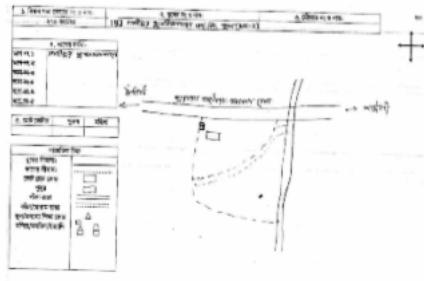

নির্বাচক নিবন্ধন আধিকারিকের স্বাক্ষর

Nazri Naksha

Google Map View

Polling Station Building Front View

Polling Station Front View

Cad View

Key MAP View

1 নাম : মহিমদা বিবি স্বামীর নাম : জাকির খাঁ বাড়ির নং : n0082 বয়স : 46 লিঙ্গ : মহিলা	WB/40/279/336225	ফটো উপলব্ধ	2 নাম : আমিদ সেখ পিতার নাম : বকুল সেখ বাড়ির নং : n0049 বয়স : 41 লিঙ্গ : পুরুষ	HGD2702165	ফটো উপলব্ধ	3 নাম : হালিমা বিবি সেখ স্বামীর নাম : বকুল সেখ বাড়ির নং : n0049 বয়স : 55 লিঙ্গ : মহিলা	WB/40/279/333210	ফটো উপলব্ধ
4 নাম : বকুল সেখ পিতার নাম : ওহাব সেখ বাড়ির নং : n0049 বয়স : 60 লিঙ্গ : পুরুষ	WB/40/279/333020	ফটো উপলব্ধ	5 নাম : আশাদুল সেখ পিতার নাম : বেদু সেখ বাড়ির নং : n0062 বয়স : 38 লিঙ্গ : পুরুষ	TLK1092196	ফটো উপলব্ধ	6 নাম : জাহেরাবিবি সেখ স্বামীর নাম : মুলুক সেখ বাড়ির নং : n0062 বয়স : 50 লিঙ্গ : মহিলা	WB/40/279/333556	ফটো উপলব্ধ
7 নাম : মুলুক সেখ পিতার নাম : খেদু সেখ বাড়ির নং : n0062 বয়স : 55 লিঙ্গ : পুরুষ	WB/40/279/333557	ফটো উপলব্ধ	8 নাম : ছামছিয়া বিবি স্বামীর নাম : খেদু সেখ বাড়ির নং : n0062 বয়স : 70 লিঙ্গ : মহিলা	HGD2310951	ফটো উপলব্ধ	9 নাম : সবুর আলি খাঁন পিতার নাম : কাচু খাঁন বাড়ির নং : n0074 বয়স : 43 লিঙ্গ : পুরুষ	HGD2310696	ফটো উপলব্ধ
10 নাম : সেলিনা খাঁন স্বামীর নাম : হাসনাত খাঁন বাড়ির নং : n0074 বয়স : 55 লিঙ্গ : মহিলা	WB/40/279/333219	ফটো উপলব্ধ	11 নাম : কোহিনুর খাঁন স্বামীর নাম : হাসেম খাঁন বাড়ির নং : n0074 বয়স : 60 লিঙ্গ : মহিলা	WB/40/279/333220	ফটো উপলব্ধ	12 নাম : হাসেম খান পিতার নাম : আবুল কাসেম খান বাড়ির নং : n0074 বয়স : 65 লিঙ্গ : পুরুষ	WB/40/279/333783	ফটো উপলব্ধ
13 নাম : সেরিনা বিবি স্বামীর নাম : গাজু সেখ বাড়ির নং : n0049 বয়স : 29 লিঙ্গ : মহিলা	ZUM1853415	ফটো উপলব্ধ	14 নাম : আলাউদ্দিন সেখ পিতার নাম : মুলুক সেখ বাড়ির নং : n0062 বয়স : 36 লিঙ্গ : পুরুষ	TLK1092204	ফটো উপলব্ধ	15 নাম : লালন বিবি স্বামীর নাম : আবুসাত্তার সেখ বাড়ির নং : n0049 বয়স : 63 লিঙ্গ : মহিলা	TLK2477339	ফটো উপলব্ধ
16 নাম : সেখ জসিরুদ্দিন পিতার নাম : সেখ মতিউর রহমান বাড়ির নং : n0049 বয়স : 39 লিঙ্গ : পুরুষ	HGD2638674	ফটো উপলব্ধ	17 নাম : গাজু সেখ পিতার নাম : মনসুর সেখ বাড়ির নং : n0049 বয়স : 33 লিঙ্গ : পুরুষ	TLK1200187	ফটো উপলব্ধ	18 নাম : রসিদা বিবি স্বামীর নাম : রাজু সেখ বাড়ির নং : n0049 বয়স : 31 লিঙ্গ : মহিলা	TLK1624568	ফটো উপলব্ধ
19 নাম : ছবিবিবি সেখ স্বামীর নাম : মনসুর সেখ বাড়ির নং : n0049 বয়স : 52 লিঙ্গ : মহিলা	WB/40/279/333395	ফটো উপলব্ধ	20 নাম : কালো শেখ পিতার নাম : মনসুর শেখ বাড়ির নং : n0062 বয়স : 32 লিঙ্গ : পুরুষ	TLK1399369	ফটো উপলব্ধ	21 নাম : জাফর সেখ পিতার নাম : বকুল সেখ বাড়ির নং : n0049 বয়স : 31 লিঙ্গ : পুরুষ	TLK1399591	ফটো উপলব্ধ
22 নাম : মনসুর সেখ পিতার নাম : ওহাব সেখ বাড়ির নং : n0049 বয়স : 55 লিঙ্গ : পুরুষ	TLK2612372	ফটো উপলব্ধ	23 নাম : রেসমা বিবি স্বামীর নাম : মনসুর মিল্লা বাড়ির নং : n0084 বয়স : 31 লিঙ্গ : মহিলা	TLK1524982	ফটো উপলব্ধ	24 নাম : কোহিনুর বিবি স্বামীর নাম : সাইউদ্দিন সেখ বাড়ির নং : n0047 বয়স : 32 লিঙ্গ : মহিলা	TLK1966605	ফটো উপলব্ধ
25 নাম : কাবিরা বিবি স্বামীর নাম : জাফর সেখ বাড়ির নং : n0049 বয়স : 29 লিঙ্গ : মহিলা	TLK1974989	ফটো উপলব্ধ	26 নাম : টুকটুকি বিবি স্বামীর নাম : জানি সেখ বাড়ির নং : n0077 বয়স : 43 লিঙ্গ : মহিলা	TLK0649053	ফটো উপলব্ধ	27 নাম : ঝুঙ্গা বিবি স্বামীর নাম : আশাদুল সেখ বাড়ির নং : n0062 বয়স : 26 লিঙ্গ : মহিলা	TLK1975036	ফটো উপলব্ধ
28 নাম : আজমীরা লিপি স্বামীর নাম : কালো সেখ বাড়ির নং : n0062 বয়স : 30 লিঙ্গ : মহিলা	TLK1975044	ফটো উপলব্ধ	29 নাম : আহম্মদ খান পিতার নাম : হাসনাথ খান বাড়ির নং : n0074 বয়স : 28 লিঙ্গ : পুরুষ	TLK1714641	ফটো উপলব্ধ	30 নাম : রহিমা খাতুন স্বামীর নাম : সেখ জসিরুদ্দিন বাড়ির নং : n0049 বয়স : 36 লিঙ্গ : মহিলা	THC1134196	ফটো উপলব্ধ