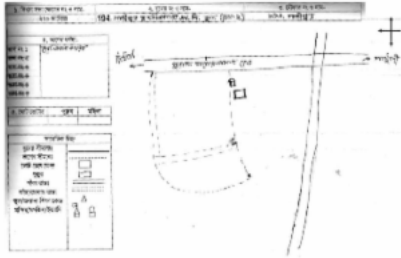

নির্বাচক নিবন্ধন আধিকারিকের স্বাক্ষর

Nazri Naksha

Google Map View

Polling Station Building Front View

Polling Station Front View

Cad View

Key MAP View

1 নাম : তাসিরা বিবি স্বামীর নাম : বাবুল সেখ বাড়ির নং : n0107 বয়স : 35 লিঙ্গ : মহিলা	TLK1399765 ফটো উপলব্ধ	2 নাম : সাহেব সেখ পিতার নাম : আলি সেখ বাড়ির নং : n0107 বয়স : 33 লিঙ্গ : পুরুষ	TLK1399740 ফটো উপলব্ধ	3 নাম : চাঁদনি বিবি স্বামীর নাম : সখির সেখ বাড়ির নং : n0193 বয়স : 35 লিঙ্গ : মহিলা	TLK1400225 ফটো উপলব্ধ
4 নাম : বাচিরা বিবি স্বামীর নাম : মেহলাল সেখ বাড়ির নং : n0192 বয়স : 37 লিঙ্গ : মহিলা	TLK1400167 ফটো উপলব্ধ	5 নাম : রুপ সোনা বিবি স্বামীর নাম : সাহেব সেখ বাড়ির নং : n0191 বয়স : 33 লিঙ্গ : মহিলা	TLK1400159 ফটো উপলব্ধ	6 নাম : আব্দুল আলিম সেখ পিতার নাম : আবু হোসেন সেখ বাড়ির নং : n0173 বয়স : 44 লিঙ্গ : পুরুষ	HGD2702306 ফটো উপলব্ধ
7 নাম : মজেহার সেখ পিতার নাম : মটু সেখ বাড়ির নং : n0053 বয়স : 40 লিঙ্গ : পুরুষ	HGD2638849 ফটো উপলব্ধ	8 নাম : আদুরী বিবি স্বামীর নাম : মজেহার সেখ বাড়ির নং : n0053 বয়স : 35 লিঙ্গ : মহিলা	TLK1228642 ফটো উপলব্ধ	9 নাম : আসমান বিবি স্বামীর নাম : আজহার সেখ বাড়ির নং : n0053 বয়স : 44 লিঙ্গ : মহিলা	TLK1092501 ফটো উপলব্ধ
10 নাম : আজহার সেখ পিতার নাম : মটু সেখ বাড়ির নং : n0053 বয়স : 39 লিঙ্গ : পুরুষ	TLK0653485 ফটো উপলব্ধ	11 নাম : আসমা বেগম সেখ স্বামীর নাম : বাবর আলি সেখ বাড়ির নং : n0173 বয়স : 45 লিঙ্গ : মহিলা	HGD1468586 ফটো উপলব্ধ	12 নাম : আঙ্গুরা বিবি স্বামীর নাম : আবু হোসেন সেখ বাড়ির নং : n0173 বয়স : 75 লিঙ্গ : মহিলা	TLK2197283 ফটো উপলব্ধ
13 নাম : মমতাজ বিবি স্বামীর নাম : আলিম আলিম সেখ বাড়ির নং : গাজীপুর বয়স : 38 লিঙ্গ : মহিলা	HGD2702397 ফটো উপলব্ধ	14 নাম : সানু সেখ পিতার নাম : ধুলো সেখ বাড়ির নং : n0163 বয়স : 70 লিঙ্গ : পুরুষ	TLK2568087 ফটো উপলব্ধ	15 নাম : মনোহারা বিবি স্বামীর নাম : সানু সেখ বাড়ির নং : n0163 বয়স : 66 লিঙ্গ : মহিলা	TLK2395523 ফটো উপলব্ধ
16 নাম : সাজাহান সেখ পিতার নাম : ধুলো সেখ বাড়ির নং : n0163 বয়স : 54 লিঙ্গ : পুরুষ	HGD2312403 ফটো উপলব্ধ	17 নাম : আলিজান সেখ পিতার নাম : ধুলো সেখ বাড়ির নং : n0163 বয়স : 48 লিঙ্গ : পুরুষ	HGD1468362 ফটো উপলব্ধ	18 নাম : মর্জিনা বিবি স্বামীর নাম : আলিজান সেখ বাড়ির নং : n0163 বয়স : 42 লিঙ্গ : মহিলা	TLK1093038 ফটো উপলব্ধ
19 নাম : নাজেরা খাতুন স্বামীর নাম : সখির দফাদার বাড়ির নং : এন0192 বয়স : 34 লিঙ্গ : মহিলা	TFH1369743 ফটো উপলব্ধ	20 নাম : সানুফা বিবি স্বামীর নাম : বচন সেখ বাড়ির নং : n0163 বয়স : 32 লিঙ্গ : মহিলা	TLK1399906 ফটো উপলব্ধ	21 নাম : কচি বিবি স্বামীর নাম : সাজাহান সেখ বাড়ির নং : n0163 বয়স : 52 লিঙ্গ : মহিলা	HGD1468396 ফটো উপলব্ধ
22 নাম : বাবরআলি সেখ পিতার নাম : আবু হোসেন সেখ বাড়ির নং : n0173 বয়স : 50 লিঙ্গ : পুরুষ	TLK2108405 ফটো উপলব্ধ	23 নাম : নারগিস খাতুন পিতার নাম : বখির সেখ বাড়ির নং : এন0091 বয়স : 24 লিঙ্গ : মহিলা	TFM2403921 ফটো উপলব্ধ	24 নাম : আক্রাম সেখ পিতার নাম : বাবর আলি সেখ বাড়ির নং : এন0173 বয়স : 22 লিঙ্গ : পুরুষ	TLK2393395 ফটো উপলব্ধ
25 নাম : কাইফ স্ক পিতার নাম : বাবর আলি সেখ বাড়ির নং : এন0173 বয়স : 20 লিঙ্গ : পুরুষ	TLK2632214 ফটো উপলব্ধ	26 নাম : আকাশ সেখ পিতার নাম : সাজাহান সেখ বাড়ির নং : এন0163 বয়স : 24 লিঙ্গ : পুরুষ	TLK2393593 ফটো উপলব্ধ	27 নাম : দোলেহার বিবি স্বামীর নাম : নুর খলিফা বাড়ির নং : n0175 বয়স : 71 লিঙ্গ : মহিলা	TLK2488898 ফটো উপলব্ধ
28 নাম : নায়েম খলিফা পিতার নাম : কচি খলিফা বাড়ির নং : এন0025 বয়স : 22 লিঙ্গ : পুরুষ	TLK2393387 ফটো উপলব্ধ	29 নাম : রীনা খাতুন পিতার নাম : পেলেমান খলিফা বাড়ির নং : এন0027 বয়স : 25 লিঙ্গ : মহিলা	TLK2240141 ফটো উপলব্ধ	30 নাম : কামাল সেখ মায়ের নাম : হালিমা বিবি বাড়ির নং : এন0026 বয়স : 33 লিঙ্গ : পুরুষ	TLK2324341 ফটো উপলব্ধ