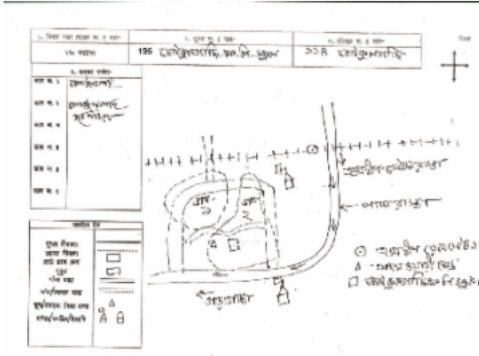

Nazri Naksha