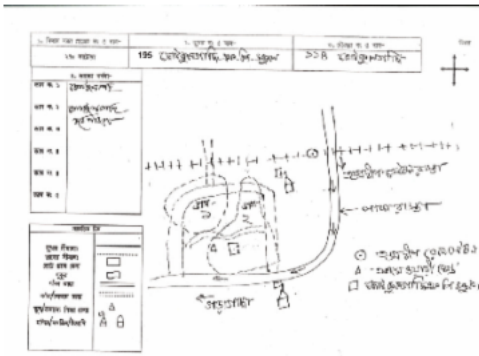

নির্বাচক নিবন্ধন আধিকারিকের স্বাক্ষর

Nazri Naksha

Google Map View

Polling Station Building Front View

Polling Station Front View

Cad View

Key MAP View

বিধানসভা নির্বাচনক্ষেত্রের নং, নাম : 270-কাটোয়া
ভাগ নং, নাম : 1-ছোটকুলগাছি