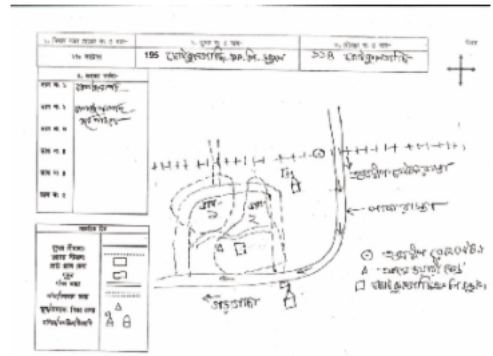

নির্বাচক নিবন্ধন আধিকারিকের স্বাক্ষর

Nazri Naksha

Google Map View

Polling Station Building Front View

Polling Station Front View

Cad View

Key MAP View

বিধানসভা নির্বাচনক্ষেত্রের নং, নাম : 270-কাটোয়া
ভাগ নং, নাম : 1-ছোটকুলগাছি